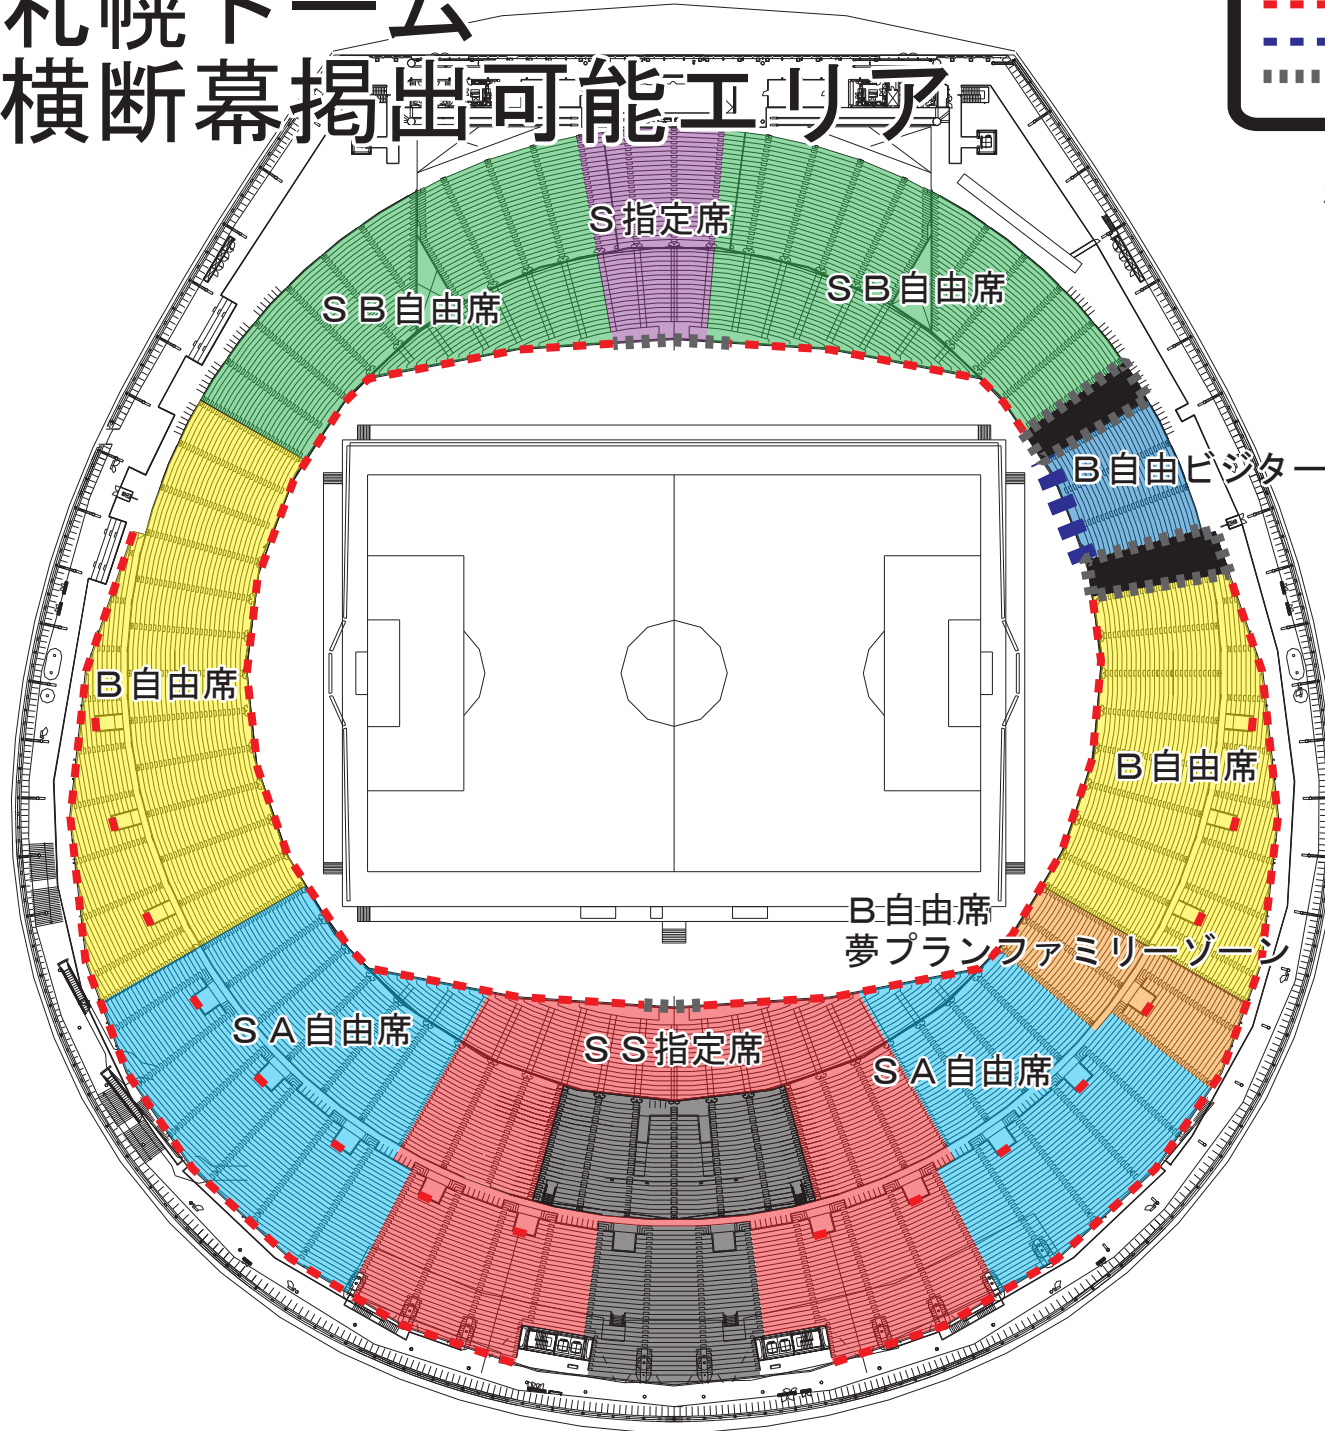

札幌ドーム 横断幕掲出可能エリア

----- コンサドーレ札幌横断幕掲出可能エリア
----- AWA Yチーム横断幕掲出可能エリア
----- 横断幕掲出不可エリア

注意事項

○AWA Y横断幕掲出可能エリアは、
 ビジターエリア最前面フェンス
 (幅: 17m / 高さ: 6m)

○以下の場所には掲出できません。
 ・緩衝エリアおよびスペース
 ・座席や通路
 ・セクター(フェンス)や中段手すり

○運営上支障がでる場合は
 掲出場所の変更や撤去をお願いします。