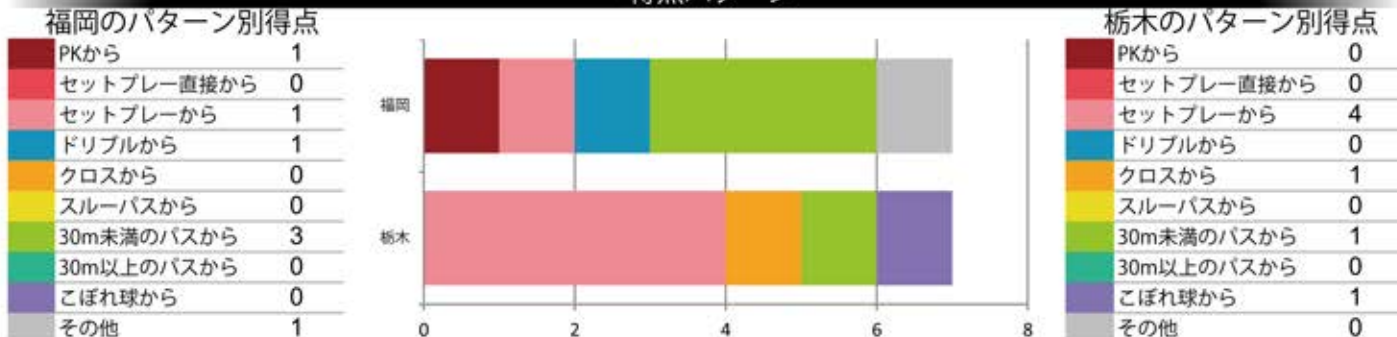

※イベント内容・時間・場所等が変更になる場合がございます。

アビスパ福岡

Avispa Fukuoka

vs

栃木SC

Tochigi SC

4月1日 レベルファイブスタジアム
レーダーチャート

得点パターン