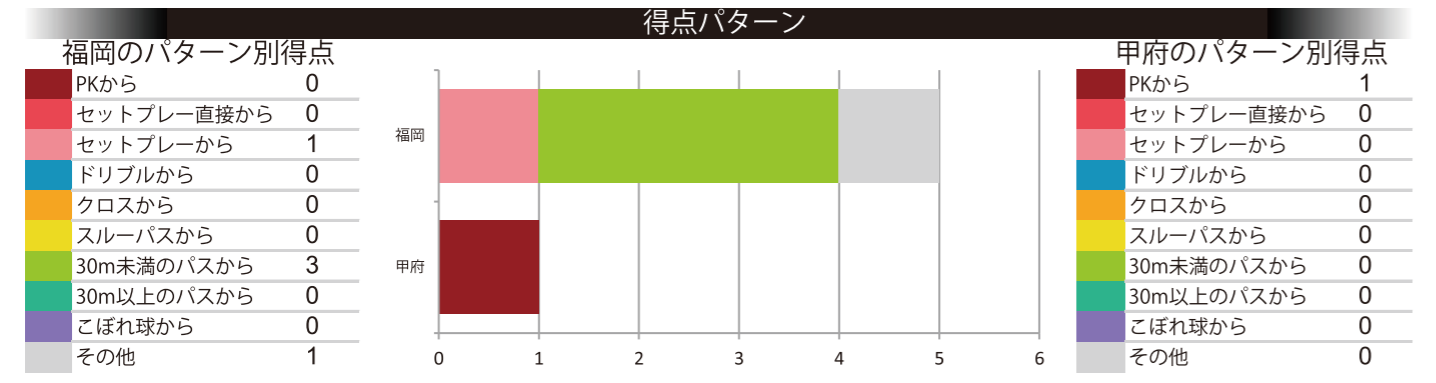

OPPONENT

本日の対戦相手チーム
ヴァンフォーレ甲府

監督 吉田 達磨	14 MF 田中 佑昌
1 GK 河田 昇兵	18 MF 道瀬 諒平
23 GK 岡 大生	19 MF 小塚 和季
31 GK 岡西 宏祐	20 MF 島川 俊郎
2 DF 湯澤 聖人	21 MF 荒木 翔
3 DF ビョン ジュンボン	24 MF 曾根田 稔
4 DF 山本 英臣	26 MF 佐藤 和弘
6 DF エデル リマ	28 MF 橋爪 勇樹
16 DF 松橋 優	36 MF 中島 千風
22 DF 小出 悠太	40 MF 小椋 祥平
27 DF 阿部 翔平	9 FW ジネイ
32 DF 入間川 景太	10 FW リンス
33 DF 秋山 拓也	13 FW 太田 修介
34 DF 今津 佑太	17 FW 金園 英学
35 DF 高野 遼	25 FW 森 晃太
37 DF 渡邊 尚樹	29 FW ジュニオール パホス
38 DF 井上 樹	
5 MF 窪田 良	
7 MF 堀米 勇輝	
8 MF 新井 涼平	

RANKING TABLE

2018 明治安田生命 J2 LEAGUE

3月11日 終了時順位

順位	チーム	勝	分	負
1	レノファ山口FC	9	3	0
2	ファジアーノ岡山	9	3	0
3	水戸ホーリーホック	7	2	1
4	横浜FC	7	2	1
5	FC町田ゼルビア	7	2	1
6	アビスパ福岡	7	2	1
7	東京ヴェルディ	7	2	1
8	アルビレックス新潟	5	1	2
9	大分トリニータ	4	1	1
10	モンテディオ山形	4	1	1
11	大宮アルディージャ	3	1	0
12	ツエーゲン金沢	3	1	0
12	カマタマーレ讃岐	3	1	0
12	徳島ヴォルティス	3	1	0
15	FC岐阜	3	1	0
16	ロアッソ熊本	3	1	0
17	松本山雅FC	2	0	2
18	ヴァンフォーレ甲府	2	0	2
19	京都サンガF.C.	2	0	2
20	ジェフユナイテッド千葉	1	0	2
21	愛媛FC	0	0	3
22	栃木SC	0	0	3

TIME SCHEDULE

11:00 アビーふわふわ(モニュメント広場)

アビスパ女子発掘プロジェクト「アビデコ」(モニュメント広場)

11:55 ファンクラブ「アビーゴ!」小学生会員限定 エスコートキッズ抽選会

12:15 ステージイベント
選手と遊ぼう!ジェスチャーゲーム大会!!
※10:00~総合案内所で参加抽選券配布(モニュメント広場 特設ステージ)

13:15 ウォーミングアップ開始

13:50 アビスパ福岡アリーダーズジュニアパフォーマンス(ピッチ)

13:58 選手入場

14:03 キックオフ

ハーフタイム アビー砲(ピッチ)

試合終了後 特別企画!選手アビー砲(ピッチ)
(勝利時) 博多手一本・ヒーローインタビュー
※イベント内容・時間・場所等が変更になる場合がございます。

差別、暴力のない世界を!

アビスパ福岡 vs ヴァンフォーレ甲府

Avispa Fukuoka vs Ventforet Kofu

3月17日 レベルファイブスタジアム

レーダーチャート

チーム	ゴール	ドリブル	クロス	パス	インターセプト	シュート	タックル	クリア
アビスパ福岡	1.7 (3)	13.0 (10)	12.7 (17)	497.3 (6)	2.3 (9)	27.3 (11)	20.0 (18)	9.7 (11)
ヴァンフォーレ甲府	0.3 (21)	15.7 (5)	18.3 (4)	488.3 (8)	3.7 (3)	31.0 (4)	29.7 (3)	8.7 (12)

※試合平均値。()内はリーグ順位

春のファン祭り

選手と遊ぼう!

選手と遊ぼう! 40名様限定! ジェスチャーゲーム大会!!

優勝したらアビータッチに参加できる!

モニュメント広場特設ステージにて「選手と遊ぼう!ジェスチャーゲーム大会!!」を開催いたします。ご参加いただけるアビスパ福岡のファン・サポーターの方40名を募集いたします。アビスパ福岡の選手と一緒に試合前のひとときをお楽しみください。
※参加選手のコンディション、天候等の理由によりゲームの内容が予告なく変更になる場合がございます。

参加方法 10:00より総合案内所にて参加抽選券を先着200名様に配付いたします。抽選会は12:05より特設ステージ前にて実施し、参加者40名を決定いたします。
※小学生低学年以下の参加は、保護者同伴をお願いします。

勝利チーム賞 ゲームに勝利した20名様には、当日のピッチ練習に向かう選手たちをハイタッチで送り出す「アビータッチ」にご参加いただけます。

スケジュール 10:00~ 参加抽選券配布/総合案内所 (抽選券が無くなり次第、終了となります。)
12:05~ 参加抽選会/モニュメント広場 特設ステージ
12:15~12:35 「選手と遊ぼう!ジェスチャーゲーム大会!!」
13:00~ 勝利チーム「アビータッチ」参加

ファンクラブ「アビーゴ!」小学生会員限定 エスコートキッズ抽選会参加者募集! 11名様限定!

試合に向かう選手と手を繋いで一緒に入場していただく「エスコートキッズ」の抽選会をファンクラブ「アビーゴ!」の小学生会員限定で実施いたします。

参加対象者 2018アビスパ福岡オフィシャルファンクラブ「アビーゴ!」小学生以下の会員の方

参加方法 10:00より総合案内所にて参加抽選券を先着100名様に配布いたします。抽選会は11:55より特設ステージ前にて実施し、参加者11名を決定いたします。

スケジュール 10:00~ 参加抽選券 配布/総合案内所 (抽選券が無くなり次第、終了となります。)
11:55~ 参加抽選会/モニュメント広場特設ステージ前
13:10 当選者再集合/モニュメント広場 特設ステージ横テント

※抽選券配布時、抽選会時は必ず会員証をご持参ください。
※試合観戦のためのチケット等は、各自ご準備ください。
※イベント参加時間の都合で、試合を観戦できない時間帯がございます。ご了承ください。

※「アビータッチ」および「エスコートキッズ」は、フィールド(芝生)にお入りいただけますので、芝生保護のためハイヒール等ではご参加いただけません。運動靴等でご参加をお願いいたします。

アビスパグッズなど豪華賞品が当たる!! 無料ガラポン抽選会

西日本新聞 アビスステーション

時間 11:00~試合開始まで (状況によりハーフタイムまで延長の場合あり)

場所 モニュメント広場

参加方法 抽選用紙にご記入ください
参加者全員にフェイスバントシールプレゼント!

当選商品

- ■特賞 井原監督 直筆サイン入りボール&色紙 ...2名様
- ■1等 森本選手 直筆サイン入りボール ...3名様
- ■2等 アビスパチケット ...ペア3組
- ■3等 お楽しみ商品 ...10名様
- ■4等 映画観賞券(ユナイテッドシネマ) ...ペア10組
- ■粗品 西日本新聞×アビスパコラボリアファイル ...数量限定

アビーくん巨大アトラクション

アビーふわふわ

全長8m!!

対象
・幼児(幼稚園の年長さん)から中学生まで
・身長100cmから160cm

じかん
11:00~
ばしょ
モニュメント広場
りょうきん
200円(1回5分)

※荒天時は予告なく中断、中止となる場合がございます。

3月13日新発売!

Asahi 瞬冷辛口

アサヒスーパードライ 瞬冷辛口

試合終了後、試飲缶をメイン・バックの各ゲート付近にてプレゼント!

※20歳以上の方が対象です。
※お一人様1本となります。
※数に限りがございます。

チャントで選手を応援しよう!

君が思うよりも
ララララー ラララララー
ララララーラララララー
君が思うよりも 僕は 君が 好き

VAMOS
パーモー
VAMOS アビスパ福岡 我らと いつも共に

アビスパ・オーレ
アビスパ・オーレ アビスパ・オーレ
アビスパ・オーレ オーレ

俺たちが福岡
俺たちが 福岡 熱く燃える
この気持ち 届くまで 歌い続ける

博多の男なら
博多の男なら 気持ちをみせろ
恐れることはない さぁ 行こうぜー

勝ちたいなら
勝ちたいならー(勝ちたいならー)
気持ち見せろー(気持ち見せろー)
勝ちたいならー(勝ちたいならー)
気持ち見せろー(気持ち見せろー)
俺のアビスパ(俺のアビスパ)
突き進めー(突き進めー)
勝ちたいならー(勝ちたいならー)
気持ち見せろー(気持ち見せろー)
どこにいてもー(どこにいてもー)
歌おうぜー(歌おうぜー)
アレアレアレー アレアレアレー
アレアレアレー アレアレアレー

No.10 FW 城後 寿
OH MY 城後 届いているかい
俺らの 熱い声
OH MY 城後 久留米のもんなら
行け! 撃て! 魅せてやれ! 城後ー

No.16 FW 石津 大介
俺の石津大介 ゴール 突き刺してー
相手熱らせろー

尊空間スポーツ

FBSアナウンサー 福岡電馬

FBSアナウンサー 石川 愛

毎週日曜ここの4時55分放送

感動と勝利にこだわる

アビスパ福岡の選手たち

誰にでも使える消火器具

投げ消すサット119エコ

全世界20ヵ国以上の販売実績、約170万本の出荷実績を誇る
(2017年10月末現在)

安心の防災用品「サット119エコ」

ボトルデザインが新しくなりました!

おいしい食卓 はじける笑顔

DELIC

日本食品株式会社はアビスパ福岡を応援しています