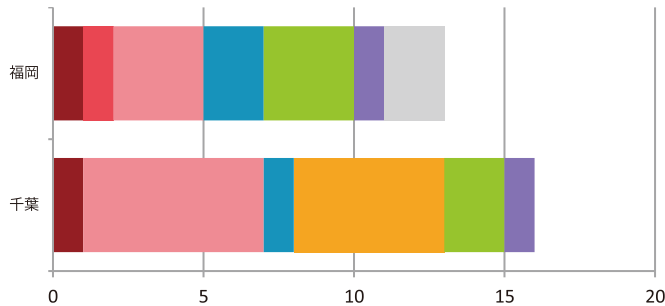

4月22日 レベルファイブスタジアム
レーダーチャート

チームスタッツ			
1.4 (5)	ゴール	1.8 (3)	
12.8 (9)	ドリブル	15.9 (2)	
16.3 (5)	クロス	19.4 (1)	
442.3 (13)	パス	532.9 (3)	
2.1 (15)	インターセプト	0.8 (22)	
25.3 (12)	クリア	22.6 (20)	
19.2 (20)	タックル	25.2 (8)	
11.0 (3)	シュート	10.8 (5)	

※試合平均値。()内はリーグ順位

得点パターン

福岡のパターン別得点

PKから	1
セットプレー直接から	1
セットプレーから	3
ドリブルから	2
クロスから	0
スルーパスから	0
30m未満のパスから	3
30m以上のパスから	0
こぼれ球から	1
その他	2

千葉のパターン別得点

PKから	1
セットプレー直接から	0
セットプレーから	6
ドリブルから	1
クロスから	5
スルーパスから	0
30m未満のパスから	2
30m以上のパスから	0
こぼれ球から	1
その他	0