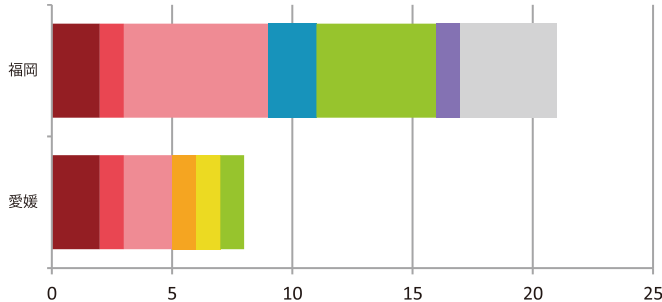

Ehime FC

5月12日 レベルファイブスタジアム
レーダーチャート

チームスタッツ			
シュート	1.6 (4)	ゴール	0.6 (22)
ドリブル	13.3 (7)	ドリブル	9.3 (21)
クロス	15.2 (11)	クロス	12.8 (19)
パス	423.7 (15)	パス	432.5 (12)
インターセプト	1.8 (15)	インターセプト	2.1 (12)
クリア	25.1 (12)	クリア	27.0 (5)
タックル	18.5 (20)	タックル	26.2 (2)
シュート	10.8 (5)	シュート	7.7 (21)

※試合平均値。()内はリーグ順位

福岡のパターン別得点

PKから	2
セットプレー直接から	1
セットプレーから	6
ドリブルから	2
クロスから	0
スルーパスから	0
30m未満のパスから	5
30m以上のパスから	0
こぼれ球から	1
その他	4

愛媛のパターン別得点

PKから	2
セットプレー直接から	1
セットプレーから	2
ドリブルから	0
クロスから	1
スルーパスから	1
30m未満のパスから	1
30m以上のパスから	0
こぼれ球から	0
その他	0