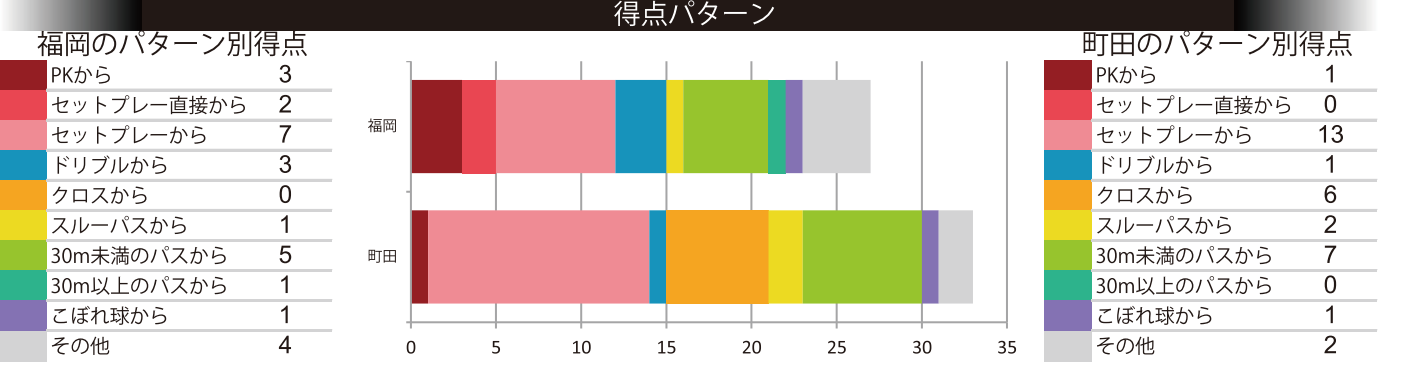

## アビスパ福岡

Avispa Fukuoka

vs

## FC町田ゼルビア

FC Machida Zelvia

6月30日 レベルファイブスタジアム

レーダーチャート