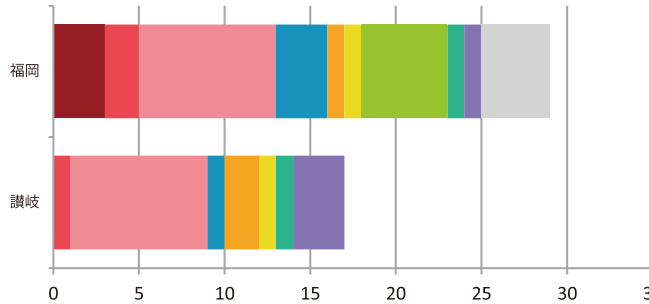

※試合平均値。()内はリーグ順位

得点パターン

福岡のパターン別得点

PKから	3
セットプレー直接から	2
セットプレーから	8
ドリブルから	3
クロスから	1
スルーパスから	1
30m未満のパスから	5
30m以上のパスから	1
こぼれ球から	1
その他	4

讃岐のパターン別得点

PKから	0
セットプレー直接から	1
セットプレーから	8
ドリブルから	1
クロスから	2
スルーパスから	1
30m未満のパスから	0
30m以上のパスから	1
こぼれ球から	3
その他	0