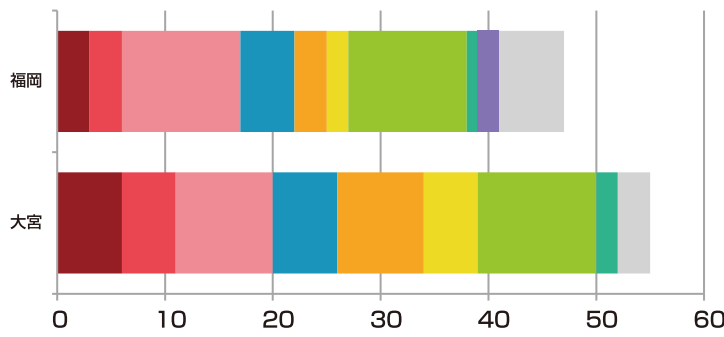

チームスタッツ			
1.4 (8)	ゴール	1.6 (3)	
11.6 (14)	ドリブル	13.9 (5)	
15.1 (13)	クロス	16.9 (5)	
415.9 (13)	パス	474.9 (7)	
2.0 (11)	インターセプト	2.8 (1)	
27.1 (4)	クリア	23.5 (15)	
18.3 (18)	タックル	21.8 (7)	
10.5 (4)	シュート	10.0 (8)	

※試合平均値。()内はリーグ順位

得点パターン

福岡のパターン別得点

PKから	3
セットプレー直接から	3
セットプレーから	11
ドリブルから	5
クロスから	3
スルーパスから	2
30m未満のパスから	11
30m以上のパスから	1
こぼれ球から	2
その他	6

大宮のパターン別得点

PKから	6
セットプレー直接から	5
セットプレーから	9
ドリブルから	6
クロスから	8
スルーパスから	5
30m未満のパスから	11
30m以上のパスから	2
こぼれ球から	0
その他	3