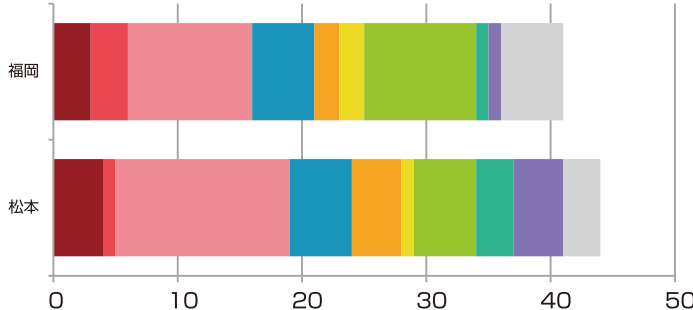

チームスタッツ			
1.4	(9)	ゴール	1.4 (8)
11.5	(15)	ドリブル	12.1 (11)
14.2	(14)	クロス	12.4 (18)
413.6	(15)	パス	345.5 (20)
2.0	(11)	インターセプト	1.5 (21)
27.8	(3)	クリア	25.4 (9)
18.8	(18)	タックル	19.8 (15)
9.9	(7)	シュート	11.1 (3)

※試合平均値。()内はリーグ順位

得点パターン

福岡のパターン別得点

PKから	3
セットプレー直接から	3
セットプレーから	10
ドリブルから	5
クロスから	2
スルーパスから	2
30m未満のパスから	9
30m以上のパスから	1
こぼれ球から	1
その他	5

松本のパターン別得点

PKから	4
セットプレー直接から	1
セットプレーから	14
ドリブルから	5
クロスから	4
スルーパスから	1
30m未満のパスから	5
30m以上のパスから	3
こぼれ球から	4
その他	3