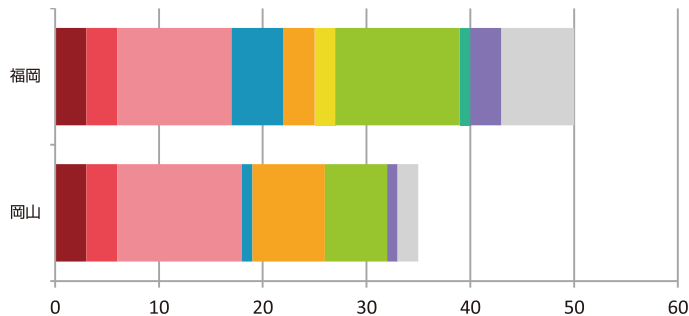

福岡のパターン別得点

PKから	3
セットプレー直接から	3
セットプレーから	11
ドリブルから	5
クロスから	3
スルーパスから	2
30m未満のパスから	12
30m以上のパスから	1
こぼれ球から	3
その他	7