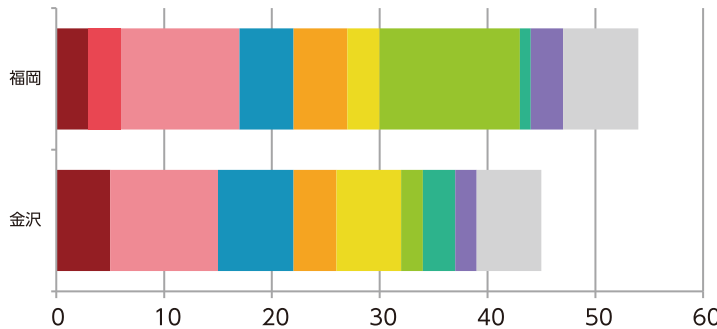

金沢のパターン別得点

PKから	5
セットプレー直接から	0
セットプレーから	10
ドリブルから	7
クロスから	4
スルーパスから	6
30m未満のパスから	2
30m以上のパスから	3
こぼれ球から	2
その他	6

DELIC **おいしい食卓 はじける笑顔**

日本食品株式会社 はアビスパ福岡を応援しています

誰にでも使える消火器具 **投げ消すサット119エコ**

全世界20カ国以上の販売実績、
約170万本の出荷実績を誇る
(2017年10月末現在)
安心の防災用品「サット119エコ」

ポトルデザインが新しくなりました!