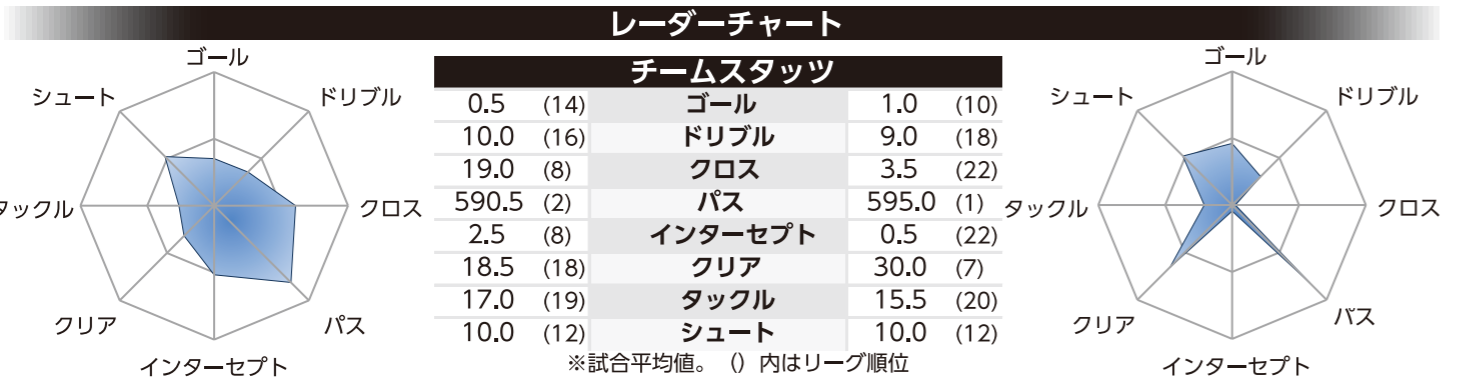

RANKING TABLE

2019 明治安田生命 J2 LEAGUE

順位	チーム	勝点	勝	分	負
1	水戸ホーリーホック	6	2	0	0
2	FC琉球	6	2	0	0
3	柏レイソル	6	2	0	0
4	ヴァンフォーレ甲府	4	1	1	0
5	アルビレックス新潟	4	1	1	0
6	京都サンガF.C.	4	1	1	0
7	愛媛FC	4	1	1	0
7	V・ファーレン長崎	4	1	1	0
9	FC岐阜	3	1	0	1
10	鹿児島ユナイテッドFC	3	1	0	1
11	徳島ヴォルティス	3	1	0	1
12	モンテディオ山形	3	1	0	1
12	ファジアーノ岡山	3	1	0	1
14	FC町田ゼルビア	3	1	0	1
15	大宮アルディージャ	1	0	1	1
16	ツエーゲン金沢	1	0	1	1
17	アビスパ福岡	1	0	1	1
18	ジェフユナイテッド千葉	1	0	1	1
19	栃木SC	1	0	1	1
20	東京ヴェルディ	0	0	0	2
21	横浜FC	0	0	0	2
22	レノファ山口FC	0	0	0	2

TIME SCHEDULE

9:00	階段アート登場(メインスタンド前広場 階段) オフィシャルグッズ販売(メインスタンド前広場)
10:00	アビーふわふわ(メインスタンド前広場)
11:00	アビスパ福岡サッカースクール 6年生卒業記念試合(ピッチ)
11:15	チームバス到着(正面玄関前)
12:00	-TEAM AS ONE- 東日本大震災 災害復興支援募金 ※選手参加(メインスタンド前広場)
12:25	ウォーミングアップ開始
12:50	アビスパ福岡サッカースクール パフォーマンス(ピッチ)
13:00	選手入場
13:04	キックオフ
ハーフタイム	アビー砲
試合終了後(勝利時)	ヒーローインタビュー 博多手一本

イベント内容・時間・場所等が変更になる場合がございます。

OFFICIAL GOODS

掲載商品以外にも、2019シーズンの新グッズが多数入荷!!是非グッズ売店へお立ち寄りください!

2019 OFFICIAL GOODS NEW LINEUP!

2019オーセンティックユニフォーム
【サイズ】S~2X0サイズ 【サイズ】140-160
15,984円(税込) **13,500**円(税込)
※番号・ネーム入れのオプション加工ご希望の場合は、別途加工料金が要ります。

選手トートバック (2019バージョン)
【素材】ポリエステル 【サイズ】W40×H30×D14
1,980円(税込)
【種類】鈴木選手、城後選手、森本選手、石津選手、松田選手、ミコルタ選手、田邊選手、三國選手、輪湖選手、12 AVISPA

ポンチョ
【サイズ】フリー
2,484円(税込)

エンブレムマグネット
【サイズ】約120×120mm
972円(税込)

パイルリストバンド
【サイズ】約50×80mm
540円(税込)

ヘアリボン
【サイズ】H80×W120×D25mm
864円(税込)

シュシュ
【サイズ】直径約100mm
972円(税込)

アビスパ福岡 vs 京都サンガF.C.

3月9日 東平尾公園博多の森陸上競技場

アビスパ福岡サッカースクール

【年長〜小学2年生対象】
スーパークラス セレクション実施!
アビスパ福岡サッカースクール宇美校
『THE FOOT UMI』にて
4月10日(水)新規開校

詳しくはQRコードからアクセス!
アビスパ福岡サッカースクール宇美校

サニックス杯 国際ユースサッカー大会2019

日時 3月14日(木)~17日(日)
3月14日(木)開会式 11:50 vs 鹿児島城西高校
16:10 vs 江蘇蘇寧FCユース(中国)
15日(金)11:50 vs 流通経済大学付属柏高校
16日(土)決勝トーナメント1回戦・準決勝
17日(日)順位決定戦・決勝戦・表彰式・閉会式

会場 グローバルアリーナ(福岡県宗像市)
問い合わせ先 0940-33-8400

アビスパ福岡アカデミー 講習会参加者募集中!

- ゴールキーパー
- ストライカー
- ディフェンス
- Avi ランニングスクール

日時 3月31日(日)19:10~21:00
会場 福岡フットボールセンター

詳しくはアビスパ福岡公式HP
アカデミー・スクール募集情報へ

2019アビスパ福岡 オフィシャルファンクラブ「AVIGO!」会員募集中!

《会員期間:2020年1月31日まで》

年会費(お一人様・税込)
新規入会 **3,300**円(税込)
継続入会 **3,300**円(税込)

※「新規入会」の方は会員登録として「QRコード付プラスチックカード」をご利用いただけます。
※「継続入会」の方はお手元の「AVISPA-nimocaカード」もしくは「QRコード付プラスチックカード」を引続きご利用いただけます。

その他、特典等詳細は、アビスパ福岡公式ホームページにてご確認ください。

ファンクラブ会員限定ガチャガチャ第1弾! ユニフォーム型バックチャーム

自由席(バック側)引換券を2枚、さらにファンクラブオリジナルタオルマフラーを

入会者様にもれなくプレゼント!

ファンクラブイベントにて販売! 専用コイン **500**円

ファン・サポーターの皆さん!ご協力をよろしくお願いいたします!

ホームゲーム10,000人プロジェクト始動!!

2019シーズン ホームゲーム平均入場者数 平均 **12,028**人(J2リーグ2位)

おいしい食卓、はじける笑顔!

日本食品株式会社 はアビスパ福岡を応援しています。

投消サット119エコ

全世界20カ国以上の販売実績、約**170万本**の出荷実績を誇る(2017年10月末現在)安心の防災用品「サット119エコ」

Free Style

オリジナルウェアを作ろう!! ☎ 0120-947-969