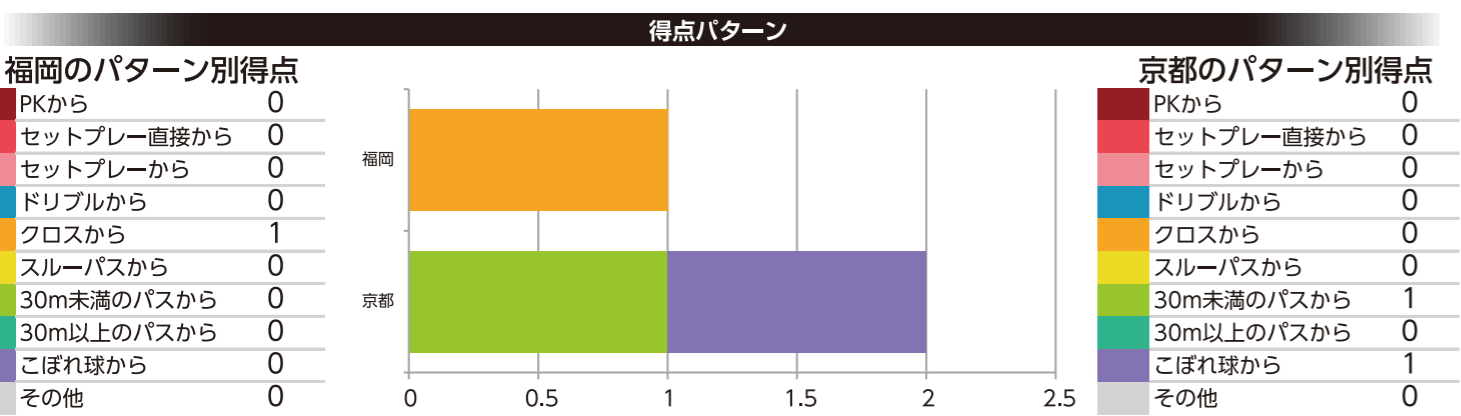

RANKING TABLE

2019 明治安田生命 J2 LEAGUE

順位	チーム	勝点	勝	分	負
1	水戸ホーリーホック	6	2	0	0
2	FC琉球	6	2	0	0
3	柏レイソル	6	2	0	0
4	ヴァンフォーレ甲府	4	1	1	0
5	アルビレックス新潟	4	1	1	0
6	京都サンガF.C.	4	1	1	0
7	愛媛FC	4	1	1	0
7	V・ファーレン長崎	4	1	1	0
9	FC岐阜	3	1	0	1
10	鹿児島ユナイテッドFC	3	1	0	1
11	徳島ヴォルティス	3	1	0	1
12	モンテディオ山形	3	1	0	1
12	ファジアーノ岡山	3	1	0	1
14	FC町田ゼルビア	3	1	0	1
15	大宮アルディージャ	1	0	1	1
16	ツエーゲン金沢	1	0	1	1
17	アビスパ福岡	1	0	1	1
18	ジェフユナイテッド千葉	1	0	1	1
19	栃木SC	1	0	1	1
20	東京ヴェルディ	0	0	0	2
21	横浜FC	0	0	0	2
22	レノファ山口FC	0	0	0	2

TIME SCHEDULE

9:00	階段アート登場(メインスタンド前広場 階段) オフィシャルグッズ販売(メインスタンド前広場)
10:00	アビーふわふわ(メインスタンド前広場)
11:00	アビスパ福岡サッカースクール 6年生卒業記念試合(ピッチ)
11:15	チームバス到着(正面玄関前)
12:00	-TEAM AS ONE- 東日本大震災 災害復興支援募金 ※選手参加(メインスタンド前広場)
12:25	ウォーミングアップ開始
12:50	アビスパ福岡サッカースクール パフォーマンス(ピッチ)
13:00	選手入場
13:04	キックオフ
ハーフタイム	アビー砲
試合終了後(勝利時)	ヒーローインタビュー 博多手一本

イベント内容・時間・場所等が変更になる場合がございます。

OFFICIAL GOODS

掲載商品以外にも、2019シーズンの新グッズが多数入荷!!是非グッズ売店へお立ち寄りください!

2019 OFFICIAL GOODS NEW LINEUP!

2019オーセンティックユニフォーム
【サイズ】S~2X0サイズ 【サイズ】140-160
15,984円(税込) **13,500**円(税込)
※番号・ネーム入れのオプション加工ご希望の場合は、別途加工料金が要ります。

選手トートバック (2019バージョン)
【素材】ポリエステル 【サイズ】W40×H30×D14
1,980円(税込)
【種類】鈴木選手、城後選手、森本選手、石津選手、松田選手、ミコルタ選手、田邊選手、三國選手、輪湖選手、12 AVISPA

ポンチョ
【サイズ】フリー
2,484円(税込)

エンブレムマグネット
【サイズ】約120×120mm
972円(税込)

パイルリストバンド
【サイズ】約50×80mm
540円(税込)

ヘアリボン
【サイズ】H80×W120×D25mm
864円(税込)

シュシュ
【サイズ】直径約100mm
972円(税込)

アビスパ福岡 vs 京都サンガF.C.

3月9日 東平尾公園博多の森陸上競技場

アビスパ福岡サッカースクール

【年長〜小学2年生対象】
スーパークラス セレクション実施!
アビスパ福岡サッカースクール宇美校
『THE FOOT UMI』にて
4月10日(水)新規開校

詳しくはQRコードからアクセス!
アビスパ福岡サッカースクール宇美校

サニックス杯 国際ユースサッカー大会2019

日時 3月14日(木)~17日(日)
3月14日(木)開会式 11:50 vs 鹿児島城西高校
16:10 vs 江蘇蘇寧FCユース(中国)
15日(金)11:50 vs 流通経済大学付属柏高校
16日(土)決勝トーナメント1回戦・準決勝
17日(日)順位決定戦・決勝戦・表彰式・閉会式

会場 グローバルアリーナ(福岡県宗像市)
問い合わせ先 0940-33-8400

アビスパ福岡アカデミー 講習会参加者募集中!

- ゴールキーパー
- ストライカー
- ディフェンス
- Avi ランニングスクール

日時 3月31日(日)19:10~21:00
会場 福岡フットボールセンター

詳しくはアビスパ福岡公式HP
アカデミー・スクール募集情報へ

2019アビスパ福岡 オフィシャルファンクラブ「AVIGO!」会員募集中!

《会員期間:2020年1月31日まで》

年会費(お一人様・税込)
新規入会 **3,300**円(税込)
継続入会 **3,300**円(税込)

※「新規入会」の方は会員登録として「QRコード付プラスチックカード」をご利用いただけます。
※「継続入会」の方はお手元の「AVISPA-nimocaカード」もしくは「QRコード付プラスチックカード」を引続きご利用いただけます。

その他、特典等詳細は、アビスパ福岡公式ホームページにてご確認ください。

ファンクラブ会員限定ガチャガチャ第1弾! ユニフォーム型バックチャーム

自由席(バック側)引換券を2枚、さらにファンクラブオリジナルタオルマフラーを

入会者様にもれなくプレゼント!

ファンクラブイベントにて販売! 専用コイン **500**円

ファン・サポーターの皆さん!ご協力をよろしくお願いいたします!

ホームゲーム10,000人プロジェクト始動!!

2019シーズン ホームゲーム平均入場者数 平均 **12,028**人(J2リーグ2位)

おいしい食卓、はじける笑顔!

日本食品株式会社 はアビスパ福岡を応援しています。

投消サット119エコ

全世界20カ国以上の販売実績、約**170万本**の出荷実績を誇る(2017年10月末現在)安心の防災用品「サット119エコ」

Free Style

オリジナルウェアを作ろう!! ☎ 0120-947-969