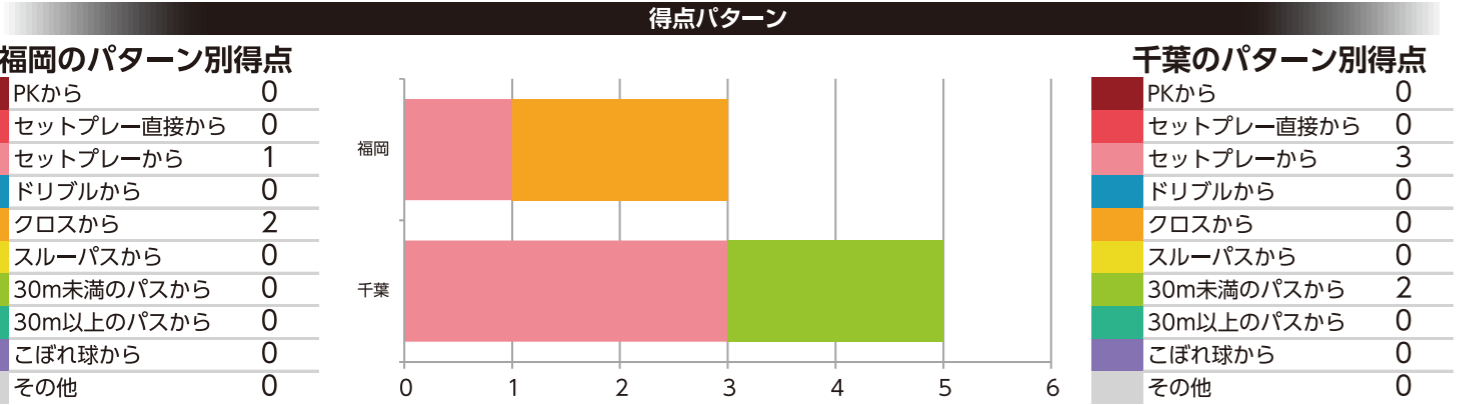

拡大イメージ

好きな選手の背番号とネームが入った  
2019ユニフォーム柄の中着です。

サッカー応援の定番品!  
アビスパ福岡のニット  
マフラーが新登場!

※商品は4/27(土)山形戦での  
スタジアム渡しか郵送対応  
(送料別途)となります。

※画像はイメージです

**10**

表  
裏

**プレイヤーズ巾着【受注生産】**  
【サイズ】約200mm×250mm 【種類】全選手対応  
**1,450円(税込)**

**ニットマフラー**  
【サイズ】約170mm×1500mm  
**3,024円(税込)**

**2019オーセンティックユニフォーム(FP-1st)**  
【サイズ】S~2XOサイズ  
**15,984円(税込)**  
【サイズ】140-160  
**13,500円(税込)**  
※番号・ネーム入れのオプション加工ご希望の場合は、  
別途加工料金が必要です。

**アビスパ福岡** vs **ジェフユナイテッド千葉**  
Avispa Fukuoka vs JEF United Chiba  
3月30日 東平尾公園博多の森陸上競技場