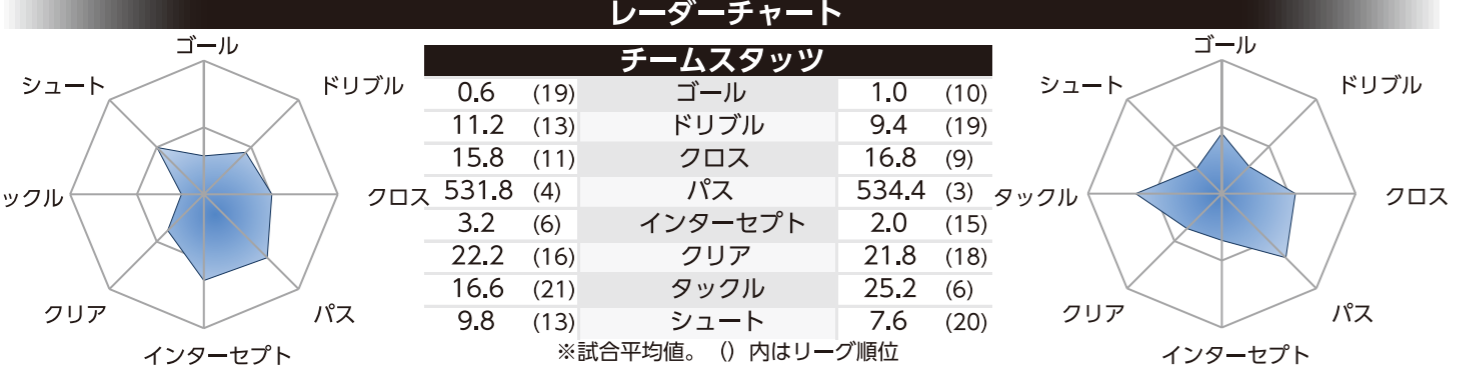

TIME SCHEDULE

9:00 階段アート登場(メインスタンド前広場 階段)
オフィシャルグッズ販売(メインスタンド前広場)

10:00 イタリアグルメ販売開始(飲食売場)
アビーふわふわ(メインスタンド前広場)

11:15 チームバス到着(正面玄関前)

11:30 ミニトークイベント(メインスタンド前広場)
アビスパ福岡公式アンバサダー
HK48豊永阿紀さん

12:25 ウォーミングアップ開始

12:50 アビスパ福岡チアリーダーズ・ジュニア
パフォーマンス(ピッチ)

13:00 選手入場

13:03 キックオフ

ハーフタイム アビー砲

試合終了後(勝利時) ヒーローインタビュー
博多手一本

イベント内容・時間・場所等が変更になる場合もございます。

差別、暴力のない世界を!

RESPECT PROJECT JFA J2 LEAGUE™

OFFICIAL GOODS
掲載商品以外にも、新発売のグッズを多数取り揃えています!

2019 OFFICIAL GOODS NEW LINEUP!

紫外線が気になるこれからの季節にピッタリ!
前面(右胸)に好きな選手の背番号の
マーキングができます!

NEW!
当日マーキング可能!
UVメッシュパーカー
【サイズ】S・M・L・LL
6,372円(税込)

※熱転写プリントを行うため、多少のプレス痕が残ります。
必ず事前に店頭サンプル品を確認の上、ご了承ください。
た上でお申込みください。

アビスパ福岡のオリジナルのカメラ
ストラップが登場! 幅広ベルトで
首へのくい込み防止や、ストラップ
の取り付け部分はリングタイプの
カメラにも対応可能!

NEW!
カメラストラップ
【サイズ】70cm
3,132円(税込)

拡大イメージ

好きな選手の背番号とネームが入った
2019ユニフォーム柄の中着です。

サッカー応援の定番品!
アビスパ福岡のニット
マフラーが新登場!

※商品は4/27(土)山形戦での
スタジアム渡しか郵送対応
(送料別途)となります。

※画像はイメージです

10

表
裏

プレイヤーズ巾着【受注生産】
【サイズ】約200mm×250mm 【種類】全選手対応
1,450円(税込)

ニットマフラー
【サイズ】約170mm×1500mm
3,024円(税込)

2019オーセンティックユニフォーム(FP-1st)
【サイズ】S~2XOサイズ
15,984円(税込)
【サイズ】140-160
13,500円(税込)
※番号・ネーム入れのオプション加工ご希望の場合は、
別途加工料金が必要です。

アビスパ福岡 vs **ジェフユナイテッド千葉**
Avispa Fukuoka vs JEF United Chiba
3月30日 東平尾公園博多の森陸上競技場

アビスパ福岡スクール各校
無料体験実施中!

参加費 無料 会場 各スクール会場

サッカースクール チアリーダーズスクール

詳しくはQRコードからアクセス!

サッカースクール チアリーダーズスクール

アビスパ福岡
サッカースクール宇美校

『THE FOOT UMI』にて
4月10日(水)新規開校

詳しくはQRコードから
アクセス!

アビスパ福岡
サッカースクール
宇美校

アビスパ福岡アカデミー
講習会参加者募集中!

- ゴールキーパー
- ストライカー
- ディフェンス
- Avi ランニングスクール

月1~2回実施!
アカデミーコーチが指導いたします!!

会場 福岡フットボールセンター

詳しくはアビスパ福岡公式HP
アカデミー・スクール募集情報へ

高円宮杯 JFA U-18
サッカープレミアリーグ 2019 WEST
対戦スケジュールが決定!

アビスパ福岡U-18が出場します。
応援よろしくをお願いします!

1 4/7(日) 13:30 VS 京都サンガF.C.U-18	ヤンマースタジアム長居
2 4/13(土) 14:00 VS 大津高校	福岡フットボールセンターAピッチ
3 4/21(日) 14:00 VS ガンバ大阪ユース	OFA万博グラウンド
4 4/27(土) 14:00 VS ヴィッセル神戸U-18	福岡フットボールセンターAピッチ

※詳しいスケジュールはJリーグ公式HPをご覧ください。

2019アビスパ福岡
オフィシャルファンクラブ「AVIGO!」会員募集中!

《会員期間:2020年1月31日まで》

年会費 (お一人様・税込)
新規入会 3,300円 (税込)
継続入会 (税込)

QRコード付
プラスチックカード
(新規入会/継続入会)

自由席(バック側)引換券を2枚、さらに
ファンクラブオリジナルタオルマフラーを

※「新規入会」の方は会員証として
「QRコード付プラスチックカード」をご利用いただけます。
※「継続入会」の方はお手元の「AVISPA-nimoca カード」
もしくは「QRコード付プラスチックカード」を引続きご利用いただけます。

その他、特典等詳細は、アビスパ福岡公式ホームページ
にてご確認ください。

入会者様にもれなく
プレゼント!

おいしい食卓、はじける笑顔!

DELIC

日本食品株式会社 はアビスパ福岡を応援しています。

ファン・サポーターの皆さん!ご協力をよろしくお願ひします!

ホームゲーム10,000人プロジェクト始動!!

2019シーズン ホームゲーム平均入場者数 平均 **9,144人** (J2リーグ6位)

20枚以上ご注文で1枚プレゼント!!
来店時には本チラシをご持参ください。

Tシャツ、トナー、ドライウェア、パーカー etc... 福岡市城南区片江5-5-14 福岡大学東門前!! ☎ 0120-947-969

Free Style

スポーツ! **イベント!** **仲間で!**

20枚以上ご注文で1枚プレゼント!!
来店時には本チラシをご持参ください。

福岡市城南区片江5-5-14 福岡大学東門前!! ☎ 0120-947-969

Free Style

サット119エコ

誰にでも使える消火器具

全世界20カ国以上の販売実績、
約170万本の出荷実績を誇る
(2017年10月末現在)
安心の防災用品「サット119エコ」

ポトルデザインが
新しくなりました!