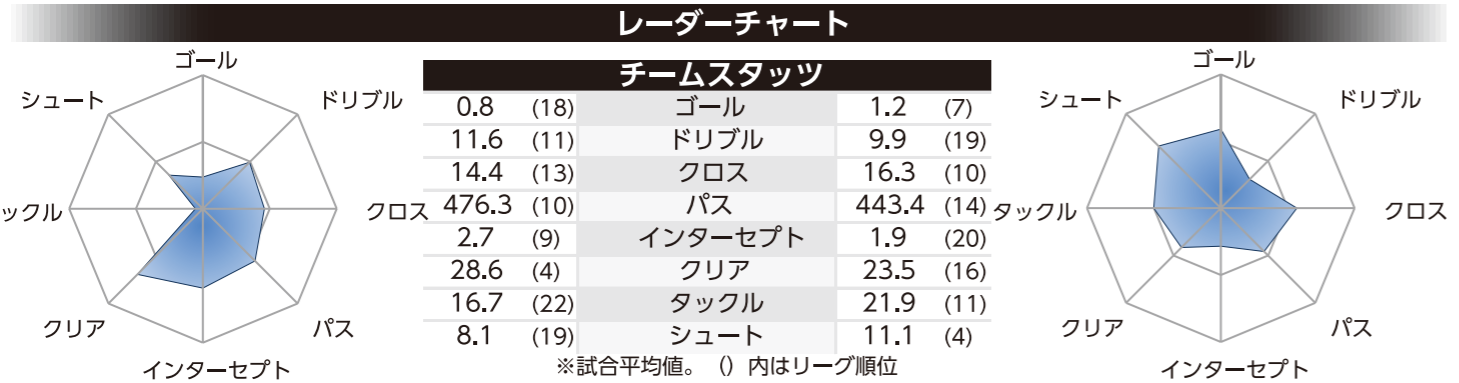

OPPONENT

本日の対戦相手チーム
大宮アルディージャ

監督	高木 琢也	8 MF	茨田 陽生
1 GK	笠原 昂史	11 MF	ダヴィッド バンスキー
21 GK	塩田 仁史	15 MF	大山 啓輔
31 GK	清水 慶記	20 MF	酒井 宣福
32 GK	加藤 有輝	23 MF	金澤 慎
2 DF	菊地 光将	26 MF	小島 幹敏
3 DF	河本 裕之	33 MF	奥抜 侃志
4 DF	山越 康平	39 MF	嶋田 慎太郎
6 DF	河面 旺成	41 MF	小野 雅史
13 DF	渡部 大輔	9 FW	ロビン シモヴィッチ
17 DF	中村 太亮	10 FW	大前 元紀
19 DF	奥井 諒	22 FW	ファンマ デルガド
25 DF	高山 和真	28 FW	富山 貴光
50 DF	畑尾 大翔	34 FW	佐相 志明
5 MF	石川 俊輝	36 FW	吉永 昇偉
7 MF	三門 雄大		

OFFICIAL GOODS

掲載商品以外にも、新発売のグッズを多数取り揃えています!

城後選手400試合達成記念グッズ販売!

試合達成

胸に城後選手のシルエット、袖には「10」が刺繍されています。

城後選手記念 刺繍ポロシャツ

【カラー】ネイビー/ホワイト
【サイズ】S・M・L・XL

5,400円(+税)

表
裏

城後選手記念刺繍キャップ

【カラー】ネイビー

3,500円(+税)

胸に城後選手のシルエット、袖には「10」が刺繍されています。

城後選手記念刺繍大判ハンカチ

【カラー】ネイビー/ナチュラル
【サイズ】55×55cm

1,500円(税込)

背面に記念ロゴ、前面の襟や袖にもワンポイントがプリントされています。

城後選手記念ロングTシャツ

【カラー】ネイビー
【サイズ】S・M・L・XL

4,200円(+税)

前面には400試合達成記念ロゴ、背面には城後選手のサインと選手番号「10」の番号がシルバー文字でプリントされています。

城後選手記念 スバイク型ピアマグ

【仕様】高さ212mm、直径80mm、靴部分135mm、容量610cc

4,400円(+税)

胸に城後選手のシルエット、袖には「10」が刺繍されています。さらに、裾にはオリジナルネームタグがついています。

城後選手記念刺繍Tシャツ

【カラー】ネイビー/グレー/ホワイト
【サイズ】S・M・L・O

3,900円(+税)

アビスパ福岡 Avispa Fukuoka VS 大宮アルディージャ Omiya Ardija

6月2日 レベルファイブスタジアム

アビスパ福岡アカデミー 講習会参加者募集中!

・ゴールキーパー
・ストライカー
・ディフェンス
・Avi ランニングスクール

アカデミーコーチが指導いたします!!

日時 6月30日(日) 19:10~21:00
会場 福岡フットボールセンター

詳しくはアビスパ福岡公式HP
アカデミー・スクール募集情報へ

高円宮杯 JFA U-18 サッカープレミアリーグ2019 WEST 対戦スケジュール!

アビスパ福岡U-18が出場します。応援よろしくをお願いします!

1 6/22(土) 18:00	VS 愛媛FC U-18	福岡フットボールセンターAピッチ
2 6/29(土) 17:00	VS 東福岡高校	福岡フットボールセンターAピッチ

※詳しいスケジュールはJリーグオフィシャルHPをご覧ください。

アビスパ福岡 サッカースクール スーパークラス・スキルアップクラス セレクション追加募集!

①香椎浜校 ②博多校 ③志摩校 ④なまズの郷校
⑤川崎校 ⑥小郡校 ⑦新宮校 ⑧フットサルスクール博多校 ⑨宇美校

詳しくはQRコードからアクセス!

アビスパ福岡公式アプリ 登場!

おトクなクーポンやスタンプ特典あり!

ダウンロードはこちら

ファンクラブ会員限定 ガチャガチャ ユニフォーム マグネットシート

AVIGO! AVISPA FUKUOKA OFFICIAL FAN CLUB

当たり券が入っていたらアウェイユニフォームNO.12verがもらえちゃう!

ファンクラブテントにて販売!

専用コイン **500円** (種類)全選手

2019アビスパ福岡 オフィシャルファンクラブ **「AVIGO!」 会員募集中!**

TOKYO BELKEN KANDA

ベルケンホテル東京 03-3660-5515
ベルケンホテル・神田 03-3254-1115

サット119エコ

全世界20カ国以上の販売実績、約170万本の出荷実績を誇る安心の防災用品「サット119エコ」

ポトルデザインが新しくなりました!

Free Style