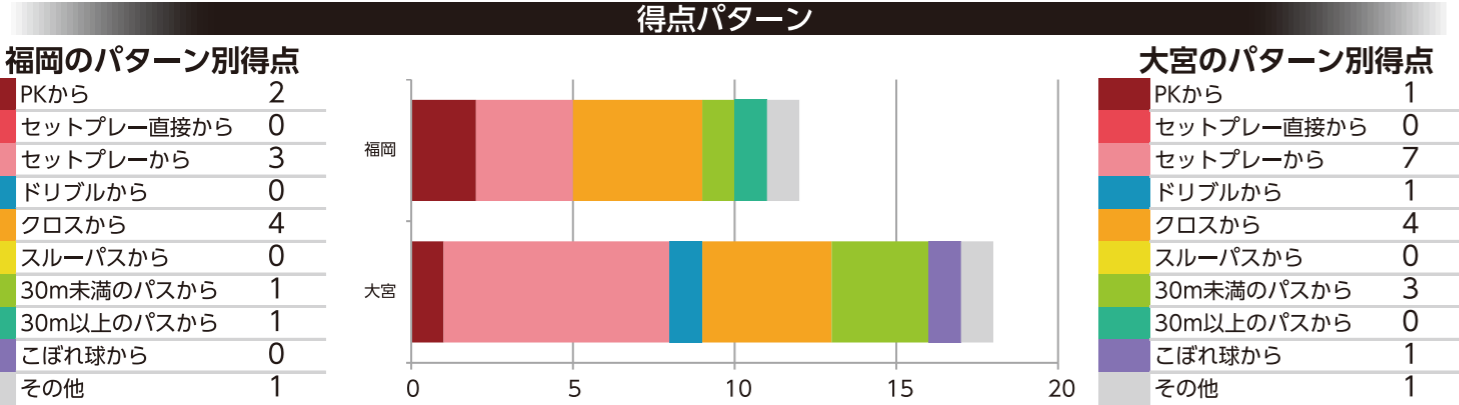

OPPONENT

本日の対戦相手チーム
大宮アルディージャ

監督	高木 琢也	8 MF	茨田 陽生
1 GK	笠原 昂史	11 MF	ダヴィッド バンスキー
21 GK	塩田 仁史	15 MF	大山 啓輔
31 GK	清水 慶記	20 MF	酒井 宣福
32 GK	加藤 有輝	23 MF	金澤 慎
2 DF	菊地 光将	26 MF	小島 幹敏
3 DF	河本 裕之	33 MF	奥抜 侃志
4 DF	山越 康平	39 MF	嶋田 慎太郎
6 DF	河面 旺成	41 MF	小野 雅史
13 DF	渡部 大輔	9 FW	ロビン シモヴィッチ
17 DF	中村 太亮	10 FW	大前 元紀
19 DF	奥井 諒	22 FW	ファンマ デルガド
25 DF	高山 和真	28 FW	富山 貴光
50 DF	畑尾 大翔	34 FW	佐相 志明
5 MF	石川 俊輝	36 FW	吉永 昇偉
7 MF	三門 雄大		

OFFICIAL GOODS

掲載商品以外にも、新発売のグッズを多数取り揃えています!

城後選手400試合達成記念グッズ販売!

試合達成

胸に城後選手のシルエット、袖には「10」が刺繍されています。

城後選手記念 刺繍ポロシャツ

【カラー】ネイビー/ホワイト
【サイズ】S・M・L・XL

5,400円(+税)

表
裏

城後選手記念刺繍キャップ

【カラー】ネイビー

3,500円(+税)

胸に城後選手のシルエット、袖には「10」が刺繍されています。

城後選手記念刺繍大判ハンカチ

【カラー】ネイビー/ナチュラル
【サイズ】55×55cm

1,500円(税込)

背面に記念ロゴ、前面の襟や袖にもワンポイントがプリントされています。

城後選手記念ロングTシャツ

【カラー】ネイビー
【サイズ】S・M・L・XL

4,200円(+税)

前面には400試合達成記念ロゴ、背面には城後選手のサインと選手番号「10」の番号がシルバー文字でプリントされています。

城後選手記念 スバイク型ピアマグ

【仕様】高さ212mm、直径80mm、靴部分135mm、容量610cc

4,400円(+税)

胸に城後選手のシルエット、袖には「10」が刺繍されています。さらに、裾にはオリジナルネームタグがついています。

城後選手記念刺繍Tシャツ

【カラー】ネイビー/グレー/ホワイト
【サイズ】S・M・L・O

3,900円(+税)

アビスパ福岡 Avispa Fukuoka VS 大宮アルディージャ Omiya Ardija

6月2日 レベルファイブスタジアム

アビスパ福岡アカデミー 講習会参加者募集中!

・ゴールキーパー
・ストライカー
・ディフェンス
・Avi ランニングスクール

アカデミーコーチが指導いたします!!

日時 6月30日(日) 19:10~21:00
会場 福岡フットボールセンター

詳しくはアビスパ福岡公式HP
アカデミー・スクール募集情報へ

高円宮杯 JFA U-18 サッカープレミアリーグ2019 WEST 対戦スケジュール!

アビスパ福岡U-18が出場します。応援よろしくをお願いします!

1 6/22(土) 18:00	VS 愛媛FC U-18	福岡フットボールセンターAピッチ
2 6/29(土) 17:00	VS 東福岡高校	福岡フットボールセンターAピッチ

※詳しいスケジュールはJリーグオフィシャルHPをご覧ください。

アビスパ福岡 サッカースクール スーパークラス・スキルアップクラス セレクション追加募集!

①香椎浜校 ②博多校 ③志摩校 ④なまズの郷校
⑤川崎校 ⑥小郡校 ⑦新宮校 ⑧フットサルスクール博多校 ⑨宇美校

詳しくはQRコードからアクセス!

アビスパ福岡公式アプリ 登場!

おトクなクーポンやスタンプ特典あり!

ダウンロードはこちら

ファンクラブ会員限定 ガチャガチャ ユニフォーム マグネットシート

AVIGO! AVISPA FUKUOKA OFFICIAL FAN CLUB

当たり券が入っていたらアウェイユニフォームNO.12verがもらえちゃう!

ファンクラブテントにて販売!

専用コイン **500円** (種類)全選手

2019アビスパ福岡 オフィシャルファンクラブ **「AVIGO!」 会員募集中!**

TOKYO BELKEN KANDA

ベルケンホテル東京 03-3660-5515
ベルケンホテル・神田 03-3254-1115

サット119エコ

全世界20カ国以上の販売実績、約170万本の出荷実績を誇る安心の防災用品「サット119エコ」

ポトルデザインが新しくなりました!

Free Style