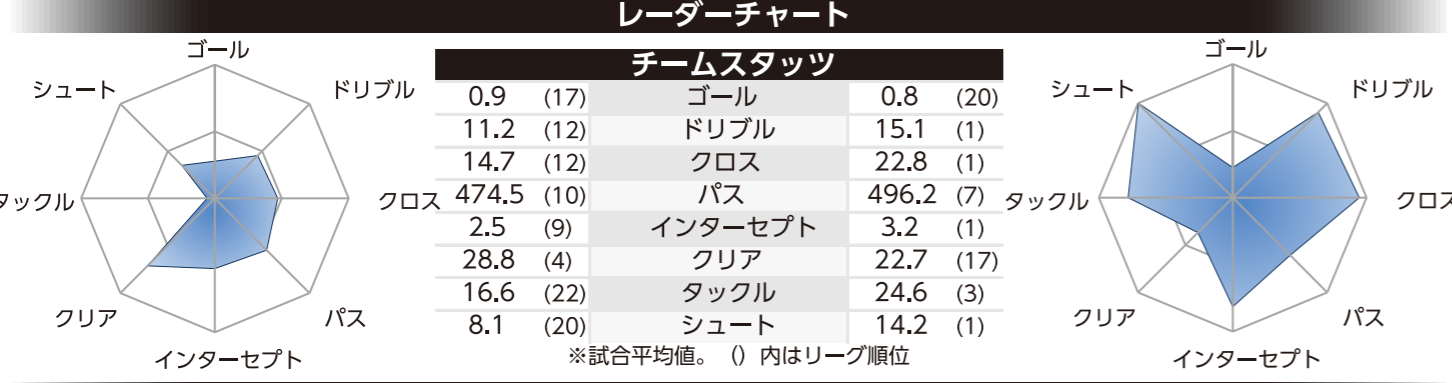

OPPONENT

本日の対戦相手チーム
柏レイソル

監督	ネルシーニョ	5	MF	小林 祐介
1	GK 桐畑 和繁	7	MF 大谷 秀和	
16	GK 滝本 晴彦	8	MF 小泉 慶	
21	GK 猿田 遥己	10	MF 江坂 任	
23	GK 中村 航輔	17	MF 手塚 康平	
2	DF 鎌田 次郎	19	MF ガブリエル	
3	DF 田上 大地	25	MF 田中 陸	
4	DF 古賀 太陽	35	MF ヒシャルジソン	
6	DF 高木 利弥	36	MF 山田 雄士	
13	DF 小池 龍太	38	MF 菊池 大介	
15	DF 染谷 悠太	9	FW クリステリアーノ	
20	DF 上島 拓巳	11	FW 山崎 亮平	
22	DF バク ジョンス	18	FW 瀬川 祐輔	
24	DF 宮本 駿晃	26	FW オルンガ	
29	DF 中川 創	30	FW 村田 和哉	
33	DF 高橋 峻希	37	FW 鷺木 郁哉	
34	DF 杉井 颯	39	FW 細谷 真大	

OFFICIAL GOODS

掲載商品以外にも、新発売のグッズを多数取り揃えています！

100個限定

6/16の父の日の贈り物やその他プレゼントに。また自分用としてもおすすり一品です！

贈り物に最適！
トロフィー型ピアグラス

【仕様】高さ19.4cm・直径6.3cm
容量395cc

2,400円(+税)

NEW

扇子
【サイズ】H21cm×W35cm

1,800円(+税)

専用ケース付きで持ち運びもスマート♪

受注販売

お申込みはモニュメント広場グッズストア、又はオンラインストアをご利用ください。

スカート付きユニフォーム
【サイズ】90・100・110・120cm
【素材】ポリエステル100%

4,500円(+税)

NEW

スヌーピーマグネット
【サイズ】直径5cm

500円(+税)

スヌーピーTシャツ(ゴール)
【サイズ】130・150・S・M・L・XL

3,600円(+税)

ロンパース
【サイズ】80・90・100cm
【素材】ポリエステル100%

4,200円(+税)

ペット用ユニフォーム
【サイズ】XS・S・M・Lの4サイズ(小型犬用サイズ)
【素材】ポリエステル100%

2,800円(+税)

※サイズ詳細はアビスパ福岡ホームページをご覧ください
【マーキング】お好きな選手の番号がお選びいただけます(全選手対応) オリジナルネームも入れられます(背番号は12番のみ)

アビスパ福岡 Avispa Fukuoka VS 柏レイソル Kashiwa Reysol

6月16日 レベルファイブスタジアム

アビスパ福岡アカデミー 講習会参加者募集中!

- ゴールキーパー
- ストライカー
- ディフェンス
- Avi ランニングスクール

アカデミーコーチが指導いたします!!

日時 6月30日(日) 19:10~21:00
会場 福岡フットボールセンター

詳しくはアビスパ福岡公式HP
アカデミー・スクール募集情報へ

高円宮杯 JFA U-18 サッカープレミアリーグ 2019 WEST 対戦スケジュール!

アビスパ福岡U-18が
出場します。
応援よろしくお願
います!

1	6/22(土)	18:00	VS 愛媛FC U-18	福岡フットボールセンターAピッチ
2	6/29(土)	17:00	VS 東福岡高校	福岡フットボールセンターAピッチ

※詳しいスケジュールはJFAホームページをご覧ください。

アビスパ福岡 サッカースクール スーパークラス・スキルアップクラス セレクション 追加募集!

①香椎浜校 ②博多校 ③志摩校 ④なまズの郷校
⑤川崎校 ⑥小郡校 ⑦新宮校
⑧フットサルスクール博多校 ⑨宇美校

詳しくはQRコードからアクセス!

2019アビスパ福岡 オフィシャルファンクラブ 「AVIGO!」 会員募集中

入会特典プレゼント
ファンクラブオリジナルタオルマフラー
「シーズンシート個人パス」が
購入可能!

自由席(バック側)観戦チケット引換券2枚
年会費 3,300円(税込)

その他特典、詳しい内容はホームページをチェック!!

ユニフォーム マグネットシート
ファンクラブ限定ガチャガチャ
ファンクラブ専用コイン 500円 [種類]全選手

スポーツに! イベントに! 仲間で!

20枚以上ご注文で1枚プレゼント!!
来店時に本チラシをご持参ください。

Tシャツ、トレーナー、ドライウェア、パーカー etc...
福岡市城南区片江5-5-14
福岡大学東門前!!
オリジナルウェアを作ろう!! ☎0120-947-969

ORIGINAL WEAR
Free Style

サット119エコ

誰にでも使える消火器具
全世界20ヵ国以上の販売実績、
約170万本の出荷実績を誇る
安心の防災用品「サット119エコ」

ポトルデザインが新しくなりました!

おいしい食卓、はじける笑顔!

日本食品株式会社 はアビスパ福岡を応援しています。

ファン・サポーターの皆さん!ご協力をよろしくお願ひします!

ホームゲーム10,000人プロジェクト始動!!

2019シーズン ホームゲーム平均入場者数 平均6,495人 (J2リーグ10位)
6/2 大宮戦終了時点