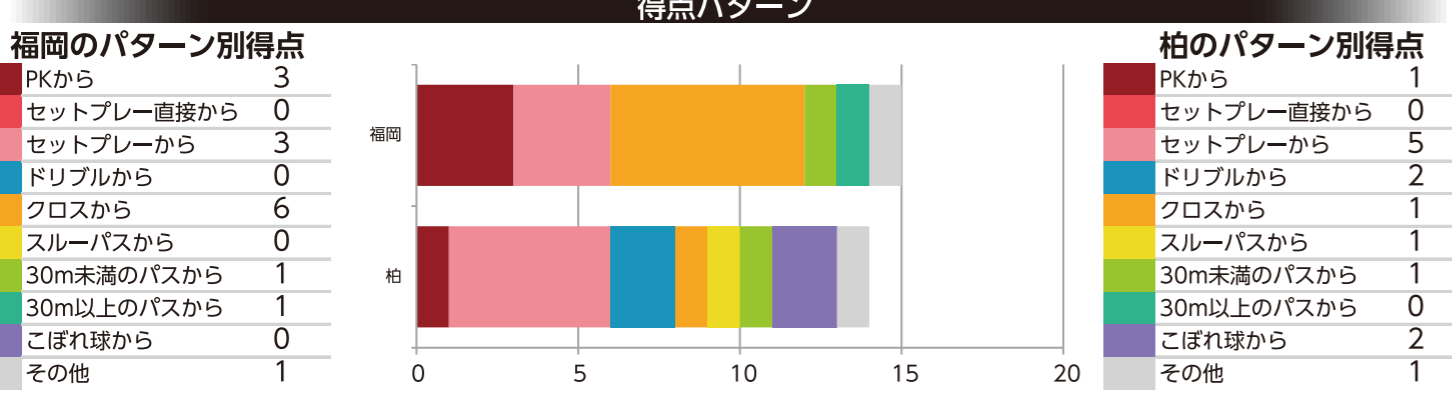

スヌーピーマグネット
【サイズ】直径5cm

500円(+税)

スヌーピーTシャツ(ゴール)
【サイズ】130・150・S・M・L・XL

3,600円(+税)

ロンパース
【サイズ】80・90・100cm
【素材】ポリエステル100%

4,200円(+税)

ペット用ユニフォーム
【サイズ】XS・S・M・Lの4サイズ(小型犬用サイズ)
【素材】ポリエステル100%

2,800円(+税)

※サイズ詳細はアビスパ福岡ホームページをご覧ください
【マーキング】お好きな選手の番号がお選びいただけます(全選手対応) オリジナルネームも入れられます(背番号は12番のみ)

アビスパ福岡 Avispa Fukuoka VS 柏レイソル Kashiwa Reysol

6月16日 レベルファイブスタジアム

アビスパ福岡アカデミー 講習会参加者募集中!

- ゴールキーパー
- ストライカー
- ディフェンス
- Avi ランニングスクール