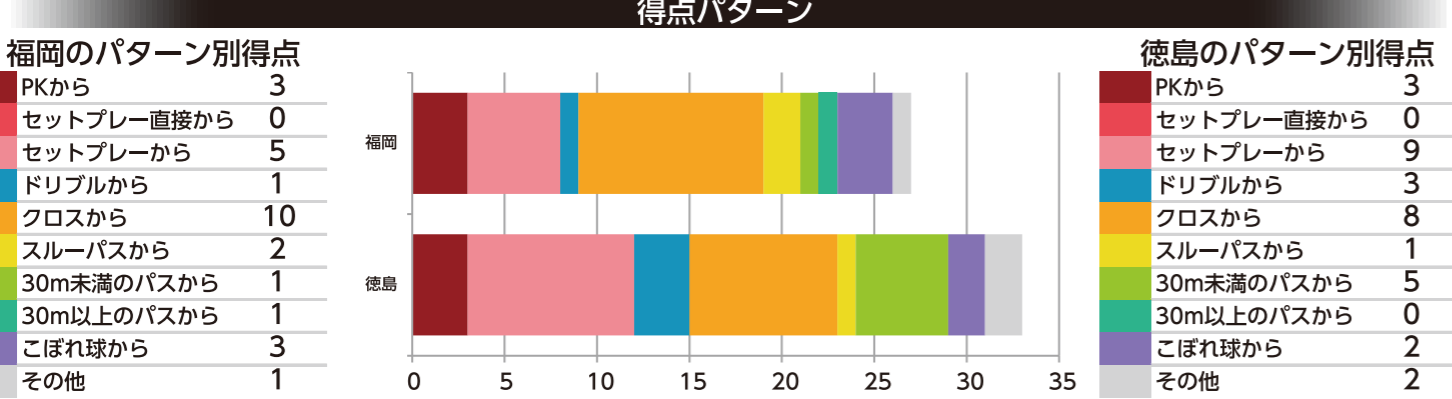

OPPONENT				
本日の対戦相手チーム 徳島ヴォルティス				
監督	リカルド・ロドリゲス	14	MF	杉本 竜士
1	GK 永井 堅梧	16	MF	渡井 理己
21	GK 梶川 裕嗣	17	MF	表原 玄太
29	GK 松澤 香輝	22	MF	藤田 征也
31	GK 長谷川 徹	23	MF	鈴木 徳真
2	DF 田向 泰輝	24	MF	井澤 春輝
3	DF ヨルディ バイス	25	MF	内田 航平
4	DF ジェゴ	32	MF	小西 雄大
5	DF 石井 秀典	33	MF	藤原 志龍
7	DF 内田 裕斗	41	MF	森田 凜
19	DF 鈴木 大誠	44	MF	鳥屋 八徳
20	DF 福岡 将太	9	FW	河田 篤秀
26	DF 秋山 拓也	13	FW	清武 功暉
28	DF 久米 航太郎	15	FW	岸本 武流
6	MF シシーニョ	18	FW	佐藤 晃大
8	MF 岩尾 憲	30	FW	ウリンボエフ
10	MF 狩野 健太	47	FW	押谷 祐樹
11	MF 野村 直輝			

OFFICIAL GOODS

掲載商品以外にも、新発売のグッズを多数取り揃えています!

ハチ祭り記念クッション

【サイズ】28cm×33cm
【カラー】ネイビー、グリーン
【種類】No.12のみ

3,500円(+税)

ハチ祭り記念マグカップ

【カラー】ネイビー
【種類】No.12のみ

1,540円(+税)

niko and... コラボTシャツ

【サイズ】S,M,L

2,900円(+税)

タオルマフラー (アビー&ビビー)

【サイズ】H110cm×W19.5cm

1,500円(+税)

スヌーピー リボンマグネット

【サイズ】H20cm×W9.5cm

1,800円(+税)

ハチ祭り記念ユニフォーム

S~3X0サイズ **14,800**円(+税)
140~160サイズ **12,500**円(+税)

好きな選手のユニで応援しよう!

ハチ祭り記念ペット用ユニフォーム

【サイズ】XS・S・M・Lの4サイズ (小型犬用サイズ)
【カラー】ネイビー、グリーン
【マーキング】好きな選手の番号が選べます (全選手対応)

2,800円(+税)

受注販売

初開催!

アビスパ福岡 ペット総選挙

ファン・サポーターが選ぶ 本日投票日!

投票いただいた方の中から抽選で10名様にはアビスパ福岡オリジナルグッズをプレゼント!

- 投票場所: メイン側コンコース・バック側コンコース
- 投票方法: 掲示場所に設定している専用QRコードを読み取り、投票を行って頂きます。※公式アプリからも毎日投票できます。
- 投票期間: 8月16日(金)~8月23日(金)

★特賞(1位)に選ばれたペットへは、オフィシャルカメラマンに撮影してもらえ、ペットユニフォーム(ハチ祭り記念ver.)プレゼント!

★上位11匹をアビスパ福岡公式ペットサポーター(No.12)として登録させていただきます。

★ペット総選挙を記念して、本日グッズ売場にてペット用ユニフォーム(ハチ祭り記念ver.)の販売も行っております。

アビスパ福岡 vs 徳島ヴォルティス

Avispa Fukuoka vs Tokushima Vortis

8月17日 レベルファイブスタジアム

高円宮杯 JFA U-18 サッカープレミアリーグ 2019 WEST 対戦スケジュール!

アビスパ福岡U-18が出場します。応援よろしくお祈りします!

【第11節】
8/24(土) 17:00
VS. 大津高校
大津町総合運動公園陸上競技場

※詳しいスケジュールはJFAホームページをご覧ください。

アビスパ福岡 サッカースクール

夏休み短期スクール 開催中!

詳しくはQRコードからアクセス!

アビスパ福岡アカデミー 講習会参加者募集中!

- ゴールキーパー
- ストライカー
- ディフェンス
- Avi ランニングスクール

アカデミーコーチが指導いたします!!

会場 福岡フットボールセンター

詳しくはアビスパ福岡公式HP アカデミー・スクール募集情報へ

ニワカ煎餅 NIWAKA SENPEI

アビーくんのかわが面付!

4箱セット (1箱3枚入) **800**円

モニュメント広場で販売中

売上の一部が「アビスパ応援支援金」としてアビスパ福岡に寄付されます

2019アビスパ福岡 オフィシャルファンクラブ

会員募集中

入会特典プレゼント

ファンクラブオリジナルタオルマフラー

年会費 新規入会 継続入会 **3,300**円(税込)

その他特典、詳しい内容はホームページをチェック!!

TOKYO BELKEN KANDA

ベルケンホテル東京

03-3660-5515

ベルケンホテル・神田

03-3254-1115

サット119エコ

誰でも使える消火器具

全世界20カ国以上の販売実績、約170万本の出荷実績を誇る (2017年10月末現在)

安心の防災用品「サット119エコ」

ポトルデザインが新しくなりました!

20枚以上ご注文で1枚プレゼント!! (来店時に本チラシをご持参ください。)

〒福岡市城南區片江5-5-14 福岡大学東門前!! ☎0120-947-969

ORIGINAL WEAR Free Style