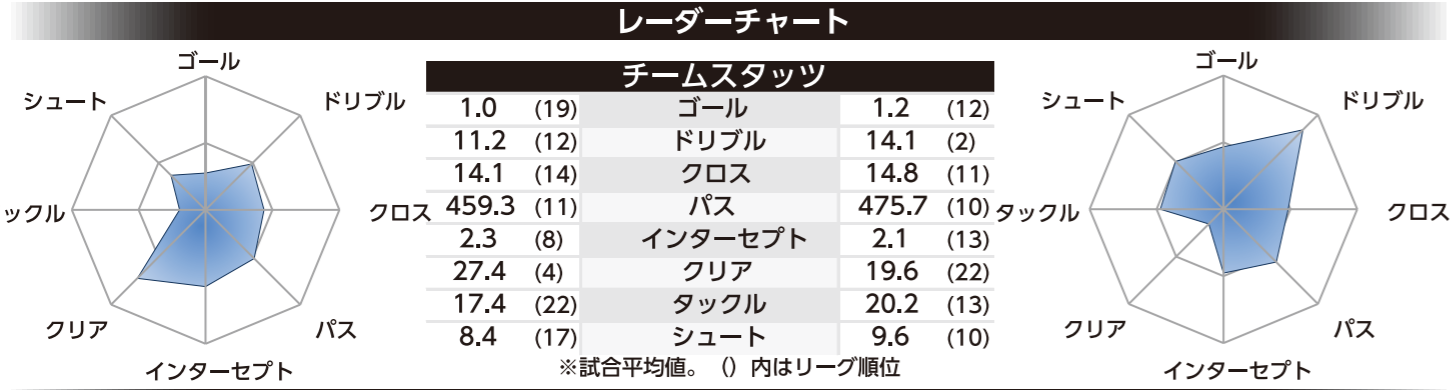

OPPONENT				
本日の対戦相手チーム 徳島ヴォルティス				
監督	リカルド・ロドリゲス	14	MF	杉本 竜士
1	GK 永井 堅梧	16	MF	渡井 理己
21	GK 梶川 裕嗣	17	MF	表原 玄太
29	GK 松澤 香輝	22	MF	藤田 征也
31	GK 長谷川 徹	23	MF	鈴木 徳真
2	DF 田向 泰輝	24	MF	井澤 春輝
3	DF ヨルディ バイス	25	MF	内田 航平
4	DF ジェゴ	32	MF	小西 雄大
5	DF 石井 秀典	33	MF	藤原 志龍
7	DF 内田 裕斗	41	MF	森田 凜
19	DF 鈴木 大誠	44	MF	鳥屋 八徳
20	DF 福岡 将太	9	FW	河田 篤秀
26	DF 秋山 拓也	13	FW	清武 功暉
28	DF 久米 航太郎	15	FW	岸本 武流
6	MF シシーニョ	18	FW	佐藤 晃大
8	MF 岩尾 憲	30	FW	ウリンボエフ
10	MF 狩野 健太	47	FW	押谷 祐樹
11	MF 野村 直輝			

OFFICIAL GOODS

掲載商品以外にも、新発売のグッズを多数取り揃えています!

ハチ祭り記念クッション

【サイズ】28cm×33cm
【カラー】ネイビー、グリーン
【種類】No.12のみ

3,500円(+税)

ハチ祭り記念マグカップ

【カラー】ネイビー
【種類】No.12のみ

1,540円(+税)

niko and... コラボTシャツ

【サイズ】S,M,L

2,900円(+税)

タオルマフラー (アビー&ビビー)

【サイズ】H110cm×W19.5cm

1,500円(+税)

スヌーピー リボンマグネット

【サイズ】H20cm×W9.5cm

1,800円(+税)

ハチ祭り記念ユニフォーム

S~3X0サイズ **14,800**円(+税)
140~160サイズ **12,500**円(+税)

好きな選手のユニで応援しよう!

ハチ祭り記念ペット用ユニフォーム

【サイズ】XS・S・M・Lの4サイズ (小型犬用サイズ)
【カラー】ネイビー、グリーン
【マーキング】好きな選手の番号が選べます (全選手対応)

2,800円(+税)

受注販売

初開催!

アビスパ福岡 ペット総選挙

ファン・サポーターが選ぶ 本日投票日!

投票いただいた方の中から抽選で10名様にはアビスパ福岡オリジナルグッズをプレゼント!

- 投票場所: メイン側コンコース・バック側コンコース
- 投票方法: 掲示場所に設定している専用QRコードを読み取り、投票を行って頂きます。※公式アプリからも毎日投票できます。
- 投票期間: 8月16日(金)~8月23日(金)

★特賞(1位)に選ばれたペットへは、オフィシャルカメラマンに撮影してもらえ、ペットユニフォーム(ハチ祭り記念ver.)プレゼント!

★上位11匹をアビスパ福岡公式ペットサポーター(No.12)として登録させていただきます。

★ペット総選挙を記念して、本日グッズ売場にてペット用ユニフォーム(ハチ祭り記念ver.)の販売も行っております。

アビスパ福岡 vs 徳島ヴォルティス

Avispa Fukuoka vs Tokushima Vortis

8月17日 レベルファイブスタジアム

高円宮杯 JFA U-18 サッカープレミアリーグ 2019 WEST 対戦スケジュール!

アビスパ福岡U-18が出場します。応援よろしくお祈りします!

【第11節】
8/24(土) 17:00
VS. 大津高校
大津町総合運動公園陸上競技場

※詳しいスケジュールはJFAホームページをご覧ください。

アビスパ福岡 サッカースクール

夏休み短期スクール 開催中!

詳しくはQRコードからアクセス!

アビスパ福岡アカデミー 講習会参加者募集中!

- ゴールキーパー
- ストライカー
- ディフェンス
- Avi ランニングスクール

アカデミーコーチが指導いたします!!

会場 福岡フットボールセンター

詳しくはアビスパ福岡公式HP アカデミー・スクール募集情報へ

ニワカ煎餅 NIWAKA SENPEI

アビーくんのかわが面付!

4箱セット (1箱3枚入) **800**円

モニュメント広場で販売中

売上の一部が「アビスパ応援支援金」としてアビスパ福岡に寄付されます

2019アビスパ福岡 オフィシャルファンクラブ

会員募集中

入会特典プレゼント

ファンクラブオリジナルタオルマフラー

年会費 新規入会 継続入会 **3,300**円(税込)

その他特典、詳しい内容はホームページをチェック!!

TOKYO BELKEN KANDA

ベルケンホテル東京

03-3660-5515

ベルケンホテル・神田

03-3254-1115

サット119エコ

誰でも使える消火器具

全世界20カ国以上の販売実績、約170万本の出荷実績を誇る (2017年10月末現在)

安心の防災用品「サット119エコ」

ポトルデザインが新しくなりました!

20枚以上ご注文で1枚プレゼント!! (来店時に本チラシをご持参ください。)

〒福岡市城南區片江5-5-14 福岡大学東門前!! ☎0120-947-969

ORIGINAL WEAR Free Style