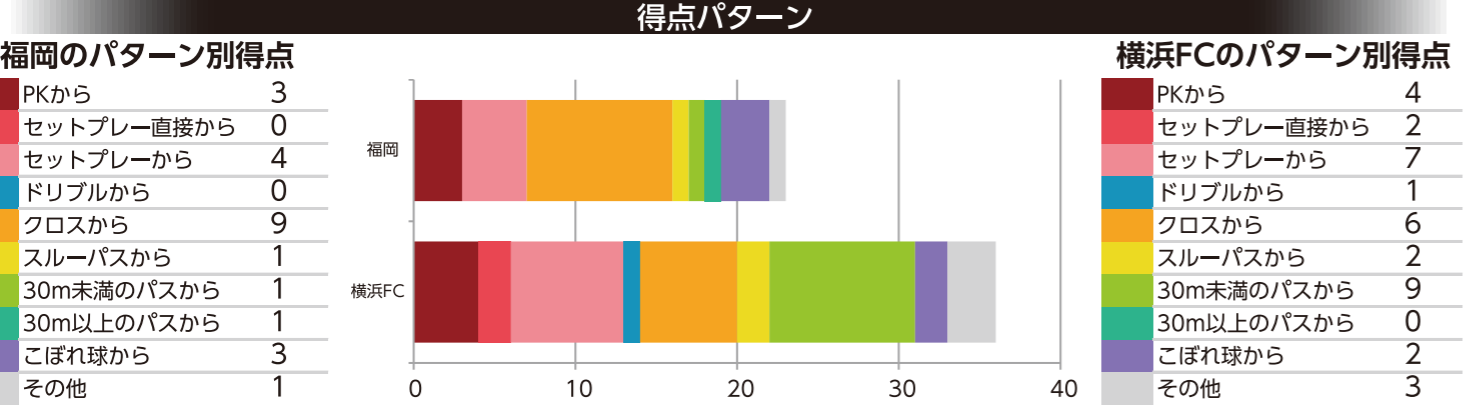

OPPONENT

本日の対戦相手チーム **横浜FC**

監督	下平 隆宏	17 MF	武田 英二郎
18 GK	南 雄太	22 MF	松井 大輔
21 GK	竹重 安希彦	24 MF	渡邊 一仁
31 GK	大内 一生	27 MF	中山 克広
36 GK	辻 周吾	28 MF	安永 玲央
2 DF	藤井 悠太	29 MF	山本 凌太郎
3 DF	田所 諒	37 MF	松尾 佑介
5 DF	田代 真一	40 MF	レアンドロ ドミンガス
14 DF	北爪 健吾	46 MF	中村 俊輔
19 DF	乾 大知	9 FW	戸島 章
20 DF	カルフィン ヨアビン	10 FW	イバ
26 DF	袴田 裕太郎	11 FW	三浦 知良
33 DF	川崎 裕大	13 FW	瀬沼 俊司
39 DF	伊野波 雅彦	16 FW	菅川 佑介
6 MF	中里 崇宏	23 FW	斉藤 光毅
7 MF	松浦 拓弥	25 FW	草野 侑己
8 MF	佐藤 謙介	30 FW	立花 歩夢
15 MF	齋藤 功佑		

OFFICIAL GOODS
掲載商品以外にも、新発売のグッズを多数取り揃えています!

ハチ祭り記念キッズ用ユニフォーム(上下セット) **受注販売**
【サイズ】100・110・120の3サイズ 【カラー】ネイビー、グリーン
【マーキング】好きな選手の番号が選べます(全選手対応)
4,500 円(+税)

ハチ祭り記念巾着
【サイズ】25cm×20cm
【カラー】ネイビー、グリーン
【種類】No.12のみ
1,350 円(+税)

ハチ祭り記念ユニフォーム
S~3X0サイズ **14,800** 円(+税)
140~160サイズ **12,500** 円(+税)
※マーキング加工ご希望の場合は、別途加工料金が
必要です。

ハチ祭り記念マグカップ
【カラー】ネイビー
【種類】No.12のみ **1,540** 円(+税)

ハチ祭り記念クッション **NEW**
【サイズ】28cm×33cm
【カラー】ネイビー、グリーン
【種類】No.12のみ **3,500** 円(+税)

ハチ祭り記念ペット用ユニフォーム **受注販売**
【サイズ】XS・S・M・Lの4サイズ(小型犬用サイズ)
【カラー】ネイビー、グリーン
【マーキング】好きな選手の番号が選べます(全選手対応)
2,800 円(+税)

ハチ祭り記念ロンパース **受注販売**
【サイズ】80・90・100cmの3サイズ
【カラー】ネイビー、グリーン
【マーキング】好きな選手の番号が選べます(全選手対応)
4,200 円(+税)

アビスパ福岡 Avispa Fukuoka VS **横浜FC** Yokohama FC

8月4日 レベルファイブスタジアム

アビスパ福岡アカデミー **ACADEMY**
講習会参加者募集中!

- ゴールキーパー
- ストライカー
- ディフェンス
- Avi ランニングスクール

月1~2回実施!
アカデミーコーチが指導いたします!!

会場 福岡フットボールセンター

詳しくはアビスパ福岡公式HP
アカデミー・スクール募集情報へ

アビスパ福岡 サッカースクール **SCHOOL**
夏休み短期スクール
開催中!

詳しくはQRコード
からアクセス!

福岡フットボールセンター

アビスパ福岡U-15 **ACADEMY**
アビスパ福岡U-15 第34回日本クラブユース(U-15)サッカー選手権大会

全国大会出場決定!

大会出場記念
タオル付!

【ご協賛のお願い】
募金額 **2,000**円/1口

2019アビスパ福岡 **AVICO** **会員募集中**
オフィシャルファンクラブ

入会特典プレゼント
ファンクラブオリジナルタオルマフラー

最もお得にホームゲームが観戦できる
「シーズンシート個人パス」が
購入可能!

自由席(バック側)
観戦チケット引換券2枚

その他特典、詳しい内容は
年会費 **3,300**円(税込) ホームページをチェック!!

新規入会 継続入会

ニワカ煎餅 **NIWAKA SENPEI**
アビーくんの
にわか煎餅!

4箱セット
(1箱3枚入) **800**円

モニュメント
広場で販売中

売上の一部が「アビスパ応援支援金」としてアビスパ福岡に寄付されます

誰にでも使える消火器具
投げ消すサット119エコ

全世界20ヵ国以上の販売実績、
約170万本の出荷実績を誇る
安心の防災用品「サット119エコ」

ポトルデザインが
新しくなりました!

ファン・サポーターの皆さん!ご協力をよろしくお願ひします!

ホームゲーム10,000人プロジェクト始動!!

2019シーズン ホームゲーム平均入場者数 平均 **6,735**人 (J2リーグ10位)
7/27 水戸戦終了時点

TOKYO BELKEN KANDA

ベルケンホテル東京 03-3660-5515
ベルケンホテル・神田 03-3254-1115