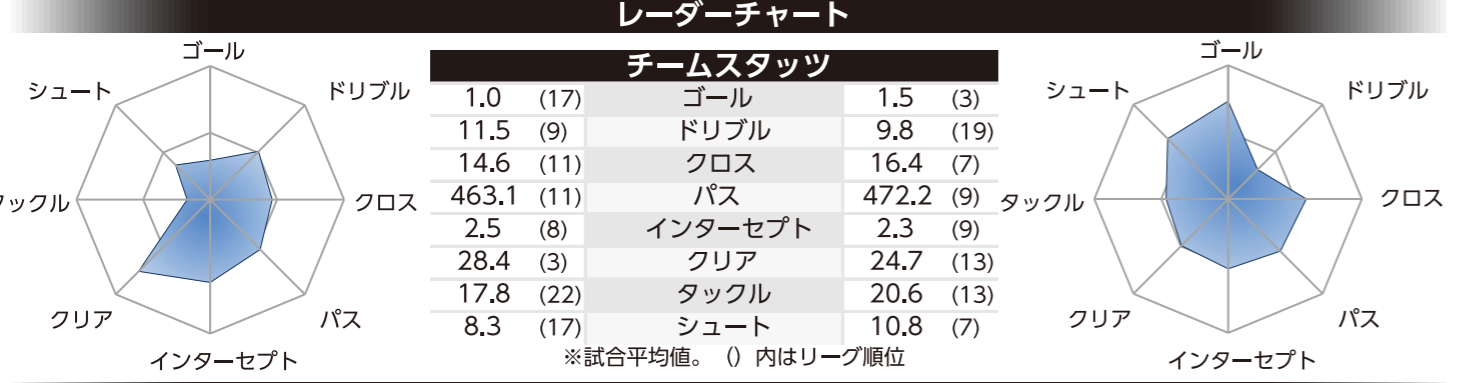

OPPONENT

本日の対戦相手チーム **横浜FC**

監督	下平 隆宏	17 MF	武田 英二郎
18 GK	南 雄太	22 MF	松井 大輔
21 GK	竹重 安希彦	24 MF	渡邊 一仁
31 GK	大内 一生	27 MF	中山 克広
36 GK	辻 周吾	28 MF	安永 玲央
2 DF	藤井 悠太	29 MF	山本 凌太郎
3 DF	田所 諒	37 MF	松尾 佑介
5 DF	田代 真一	40 MF	レアンドロ ドミンガス
14 DF	北爪 健吾	46 MF	中村 俊輔
19 DF	乾 大知	9 FW	戸島 章
20 DF	カルフィン ヨアビン	10 FW	イバ
26 DF	袴田 裕太郎	11 FW	三浦 知良
33 DF	川崎 裕大	13 FW	瀬沼 俊司
39 DF	伊野波 雅彦	16 FW	菅川 佑介
6 MF	中里 崇宏	23 FW	斉藤 光毅
7 MF	松浦 拓弥	25 FW	草野 侑己
8 MF	佐藤 謙介	30 FW	立花 歩夢
15 MF	齋藤 功佑		

OFFICIAL GOODS
掲載商品以外にも、新発売のグッズを多数取り揃えています!

ハチ祭り記念キッズ用ユニフォーム(上下セット) **受注販売**
【サイズ】100・110・120の3サイズ 【カラー】ネイビー、グリーン
【マーキング】好きな選手の番号が選べます(全選手対応)
4,500 円(+税)

ハチ祭り記念巾着
【サイズ】25cm×20cm
【カラー】ネイビー、グリーン
【種類】No.12のみ
1,350 円(+税)

ハチ祭り記念ユニフォーム
S~3X0サイズ **14,800** 円(+税)
140~160サイズ **12,500** 円(+税)
※マーキング加工ご希望の場合は、別途加工料金が
必要です。

ハチ祭り記念マグカップ
【カラー】ネイビー
【種類】No.12のみ **1,540** 円(+税)

ハチ祭り記念クッション **NEW**
【サイズ】28cm×33cm
【カラー】ネイビー、グリーン
【種類】No.12のみ **3,500** 円(+税)

ハチ祭り記念ペット用ユニフォーム **受注販売**
【サイズ】XS・S・M・Lの4サイズ(小型犬用サイズ)
【カラー】ネイビー、グリーン
【マーキング】好きな選手の番号が選べます(全選手対応)
2,800 円(+税)

ハチ祭り記念ロンパース **受注販売**
【サイズ】80・90・100cmの3サイズ
【カラー】ネイビー、グリーン
【マーキング】好きな選手の番号が選べます(全選手対応)
4,200 円(+税)

アビスパ福岡 Avispa Fukuoka VS **横浜FC** Yokohama FC

8月4日 レベルファイブスタジアム

アビスパ福岡アカデミー **ACADEMY**
講習会参加者募集中!

- ゴールキーパー
- ストライカー
- ディフェンス
- Avi ランニングスクール

月1~2回実施!
アカデミーコーチが指導いたします!!

会場 福岡フットボールセンター

詳しくはアビスパ福岡公式HP
アカデミー・スクール募集情報へ

アビスパ福岡 サッカースクール **SCHOOL**
夏休み短期スクール
開催中!

詳しくはQRコード
からアクセス!

福岡フットボールセンター

アビスパ福岡U-15 **ACADEMY**
アビスパ福岡U-15 第34回日本クラブユース(U-15)サッカー選手権大会

全国大会出場決定!

大会出場記念
タオル付!

【ご協賛のお願い】
募金額 **2,000**円/1口

2019アビスパ福岡 **AVICO** **会員募集中**
オフィシャルファンクラブ

入会特典プレゼント
ファンクラブオリジナルタオルマフラー

最もお得にホームゲームが観戦できる
「シーズンシート個人パス」が
購入可能!

自由席(バック側)
観戦チケット引換券2枚

その他特典、詳しい内容は
年会費 **3,300**円(税込) ホームページをチェック!!

新規入会 継続入会

ニワカ煎餅 **NIWAKA SENPEI**
アビーくんの
にわか煎餅!

4箱セット
(1箱3枚入) **800**円

モニュメント
広場で販売中

売上の一部が「アビスパ応援支援金」としてアビスパ福岡に寄付されます

誰にでも使える消火器具
投げ消すサット119エコ

全世界20ヵ国以上の販売実績、
約170万本の出荷実績を誇る
安心の防災用品「サット119エコ」

ポトルデザインが
新しくなりました!

ファン・サポーターの皆さん!ご協力をよろしくお願ひします!

ホームゲーム10,000人プロジェクト始動!!

2019シーズン ホームゲーム平均入場者数 平均 **6,735**人 (J2リーグ10位)
7/27 水戸戦終了時点

TOKYO BELKEN KANDA

ベルケンホテル東京 03-3660-5515
ベルケンホテル・神田 03-3254-1115