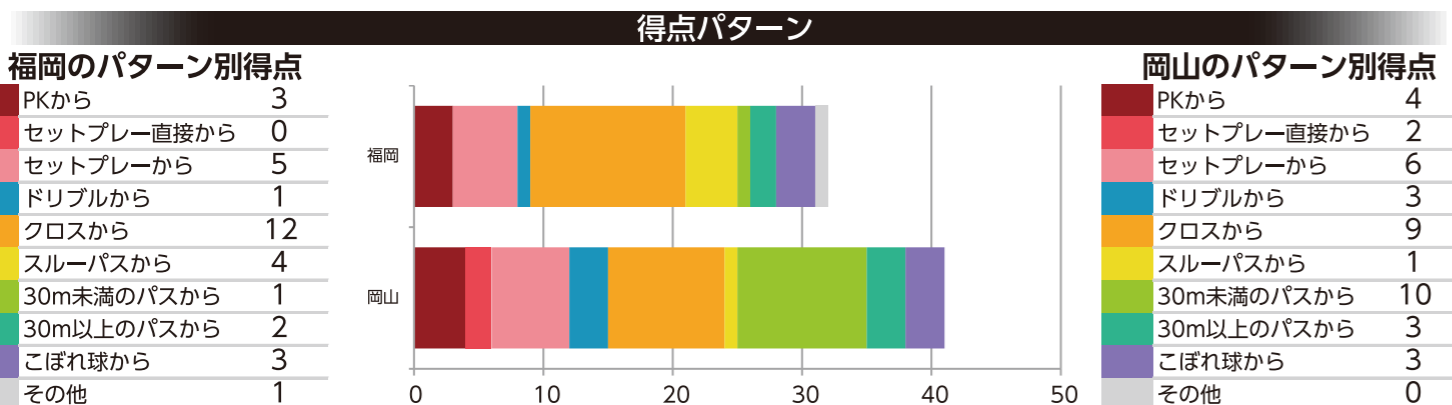

OPPONENT

本日の対戦相手チーム
ファジアーノ岡山

監督	有馬 賢二	19 MF	仲間 隼斗
1 GK	椎名 一馬	25 MF	久保田 和音
13 GK	金山 隼樹	26 MF	松本 健太郎
22 GK	一森 純	29 MF	ユ ヨンヒョン
40 GK	イ キョンテ	34 MF	デューク カロス
2 DF	廣木 雄磨	37 MF	西村 恭史
3 DF	後藤 圭太	7 FW	中野 誠也
4 DF	濱田 水輝	9 FW	イ ヨンジェ
5 DF	増田 繁人	10 FW	レオ ミネイロ
6 DF	喜山 康平	11 FW	三村 真
8 DF	田中 裕介	15 FW	山本 大貴
20 DF	チェ ジョンウォン	18 FW	齊藤 和樹
21 DF	棕原 健太	23 FW	松木 駿之介
33 DF	阿部 海大	24 FW	赤嶺 真吾
39 DF	増谷 幸祐	28 FW	ハティ ファイヤッド
14 MF	上田 康太	30 FW	武田 拓真
16 MF	武田 将平	32 FW	福元 友哉
17 MF	関戸 健二		

OFFICIAL GOODS

掲載商品以外にも、新発売のグッズを多数取り揃えています!

2019カードフェスタ開催!

今シーズン2回目となる『カードフェスタ』を開催します!
抽選でユニフォームや選手サイン入り試合球が当たるチャンス!
ぜひお立ち寄りください!

カードフェスタ特別価格
【1パック(5枚入り)】 **400円(税込)**
【1BOX(20パック入り)】 **8,000円(税込)** ※通常販売価格は1パック440円(税込)

★トレーディングカード3パックお買い上げ毎に1枚スピードくじにチャレンジ!

景品(ハズレ無し)
1等…選手サイン入り公式試合球
2等…サイン入り選手私物
3等…選手サイン入り大判フォト
4等…選手サイン入りトレーディングカード
5等…パラレルカード
残念賞…カードフェスタ限定ノベルティカード

★増税前ラストチャンス!

スペシャル福袋

【内容】
●オリジナルナップザック ●2019シーズンのオーセンティックユニフォーム(サイズ選択可)
●過去ユニフォーム(サイズ選択不可) ●缶バッジ

20,000円(+税)

オモテ ウラ

定規
【サイズ】約15cm
300円(+税)

ニットリバーシブルピーニー
【サイズ】フリー
2,500円(+税)

ハチ祭り記念ユニフォームを
引き続きスタジアムで販売!

ハチ祭り記念ユニフォーム
S~2X0サイズ **14,800円(+税)**
140~160サイズ **12,500円(+税)**

好きな選手のユニに応援しよう!
マーキング最短5分!!

※マーキング加工ご希望の場合は、別途加工料が必要ですよ。

アビスパ福岡 vs ファジアーノ岡山

Avispa Fukuoka vs Fagiano Okayama

9月21日 博多の森陸上競技場

高円宮杯 JFA U-18 サッカープレミアリーグ 2019 WEST 対戦スケジュール!

アビスパ福岡U-18が出場します。応援よろしくお祈りします!

アビスパ福岡U-18 VS. 名古屋グランパスU-18

日時 10/12(土) 18:00
会場 福岡フットボールセンター 人工芝A

※詳しいスケジュールはJリーグ公式サイトHPをご覧ください

アビスパ福岡スクール各校 無料体験実施中!

参加費 無料 会場 各スクール会場

サッカースクール チアリーダーズスクール

詳しくはQRコードからアクセス!

アビスパ福岡アカデミー 講習会参加者募集中!

アカデミーコーチが指導いたします!!

会場 福岡フットボールセンター

詳しくはアビスパ福岡公式HP アカデミー・スクール募集情報へ

初開催! ファン・サポーターが選ぶ 公式ペットサポーター (No.12)決定!

アビスパ福岡では公式ペットサポーター(No.12)11匹を決める「アビスパ福岡ペット総選挙」を、8/16(金)~8/23(金)まで実施しました。有効投票数は4,388票でした。たくさんのご参加・ご投票ありがとうございました!!

クラウン	ひだかこうた	く	ビビ	ひさし	レンくん	ちとせ
みんなありがとうね。あういであみかけたらこえかけてね。	みんなありがとうね。あういであみかけたらこえかけてね。	ボクたちの気持ち届くまで吠え続けるワ!	博多の男ニヤラ?家族で今日も歌うわ!	勝ったらおやつがもらえるワ!	ボクと一緒にアビスパを勝たせるばい!	このきもち、とどくまで、ほえつつける
みんなありがとうね。あういであみかけたらこえかけてね。	みんなありがとうね。あういであみかけたらこえかけてね。	みんなありがとうね。あういであみかけたらこえかけてね。	みんなありがとうね。あういであみかけたらこえかけてね。	みんなありがとうね。あういであみかけたらこえかけてね。	みんなありがとうね。あういであみかけたらこえかけてね。	みんなありがとうね。あういであみかけたらこえかけてね。

スポーツに! イベントに! 仲間で!

20枚以上ご注文で1枚プレゼント!!!
来店時に本チラシをご持参ください。

Tシャツ、トレーナー、ドライウェア、パーカー etc...
福岡市城南区片江5-5-14 福岡大学東門前!!
オリジナルウェアを作ろう!! ☎0120-947-969

ORIGINAL WEAR
Free Style

おいしい食卓、はじける笑顔!

日本食品株式会社 はアビスパ福岡を応援しています。

ファン・サポーターの皆さん!ご協力をよろしくお願いします!

ホームゲーム10,000人プロジェクト始動!!

2019シーズン ホームゲーム平均入場者数 平均 **7,178人** (J2リーグ10位)
8/31 愛媛戦終了時点

誰でも使える消火器具 投げ消すサット119エコ

全世界20カ国以上の販売実績、約170万本の出荷実績を誇る
(2017年10月末現在)
安心の防災用品「サット119エコ」

ポトルデザインが新しくなりました!