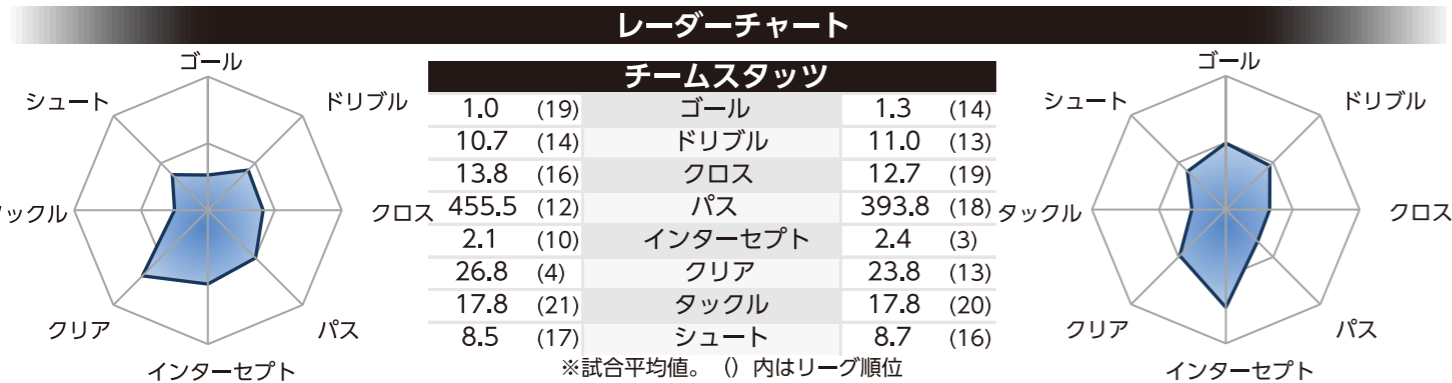

OPPONENT

本日の対戦相手チーム
ファジアーノ岡山

監督	有馬 賢二	19 MF	仲間 隼斗
1 GK	椎名 一馬	25 MF	久保田 和音
13 GK	金山 隼樹	26 MF	松本 健太郎
22 GK	一森 純	29 MF	ユ ヨンヒョン
40 GK	イ キョンテ	34 MF	デューク カロス
2 DF	廣木 雄磨	37 MF	西村 恭史
3 DF	後藤 圭太	7 FW	中野 誠也
4 DF	濱田 水輝	9 FW	イ ヨンジェ
5 DF	増田 繁人	10 FW	レオ ミネイロ
6 DF	喜山 康平	11 FW	三村 真
8 DF	田中 裕介	15 FW	山本 大貴
20 DF	チェ ジョンウォン	18 FW	齊藤 和樹
21 DF	棕原 健太	23 FW	松木 駿之介
33 DF	阿部 海大	24 FW	赤嶺 真吾
39 DF	増谷 幸祐	28 FW	ハティ ファイヤッド
14 MF	上田 康太	30 FW	武田 拓真
16 MF	武田 将平	32 FW	福元 友哉
17 MF	関戸 健二		

OFFICIAL GOODS

掲載商品以外にも、新発売のグッズを多数取り揃えています!

2019カードフェスタ開催!

今シーズン2回目となる『カードフェスタ』を開催します!
抽選でユニフォームや選手サイン入り試合球が当たるチャンス!
ぜひお立ち寄りください!

カードフェスタ特別価格
【1パック(5枚入り)】 **400円(税込)**
【1BOX(20パック入り)】 **8,000円(税込)** ※通常販売価格は1パック440円(税込)

★トレーディングカード3パックお買い上げ毎に1枚スピードくじにチャレンジ!

景品(ハズレ無し)
1等…選手サイン入り公式試合球
2等…サイン入り選手私物
3等…選手サイン入り大判フォト
4等…選手サイン入りトレーディングカード
5等…パラレルカード
残念賞…カードフェスタ限定ノベルティカード

★増税前ラストチャンス!

スペシャル福袋

【内容】
●オリジナルナップザック ●2019シーズンのオーセンティックユニフォーム(サイズ選択可)
●過去ユニフォーム(サイズ選択不可) ●缶バッジ

20,000円(+税)

オモテ ウラ

定規
【サイズ】約15cm
300円(+税)

ニットリバーシブルピーニー
【サイズ】フリー
2,500円(+税)

ハチ祭り記念ユニフォームを
引き続きスタジアムで販売!

ハチ祭り記念ユニフォーム
S~2X0サイズ **14,800円(+税)**
140~160サイズ **12,500円(+税)**

好きな選手のユニに応援しよう!
マーキング最短5分!!

※マーキング加工ご希望の場合は、別途加工料が必要ですよ。

アビスパ福岡 vs ファジアーノ岡山

Avispa Fukuoka vs Fagiano Okayama

9月21日 博多の森陸上競技場

高円宮杯 JFA U-18 サッカープレミアリーグ 2019 WEST 対戦スケジュール!

アビスパ福岡U-18が出場します。応援よろしくお祈りします!

アビスパ福岡U-18 VS. 名古屋グランパスU-18

日時 10/12(土) 18:00
会場 福岡フットボールセンター 人工芝A

※詳しいスケジュールはJリーグ公式サイトHPをご覧ください

アビスパ福岡スクール各校 無料体験実施中!

参加費 無料 会場 各スクール会場

サッカースクール チアリーダーズスクール

詳しくはQRコードからアクセス!

アビスパ福岡アカデミー 講習会参加者募集中!

アカデミーコーチが指導いたします!!

会場 福岡フットボールセンター

詳しくはアビスパ福岡公式HP アカデミー・スクール募集情報へ

初開催! ファン・サポーターが選ぶ 公式ペットサポーター (No.12)決定!

アビスパ福岡では公式ペットサポーター(No.12)11匹を決める「アビスパ福岡ペット総選挙」を、8/16(金)~8/23(金)まで実施しました。有効投票数は4,388票でした。たくさんのご参加・ご投票ありがとうございました!!

クラウン	ひだかこうた	く	ビビ	ひさし	レンくん	ちとせ
みんなありがとうね。あういであみかけたらこえかけてね。	みんなありがとうね。あういであみかけたらこえかけてね。	ボクたちの気持ち届くまで吠え続けるワ!	博多の男ニヤラ?家族で今日も歌うわ!	勝ったらおやつがもらえるワ!	ボクと一緒にアビスパを勝たせるばい!	このきもち、とどくまで、ほえつつける
みんなありがとうね。あういであみかけたらこえかけてね。	みんなありがとうね。あういであみかけたらこえかけてね。	みんなありがとうね。あういであみかけたらこえかけてね。	みんなありがとうね。あういであみかけたらこえかけてね。	みんなありがとうね。あういであみかけたらこえかけてね。	みんなありがとうね。あういであみかけたらこえかけてね。	みんなありがとうね。あういであみかけたらこえかけてね。

スポーツに! イベントに! 仲間で!

20枚以上ご注文で1枚プレゼント!!!
来店時に本チラシをご持参ください。

Tシャツ、トレーナー、ドライウェア、パーカー etc...
福岡市城南区片江5-5-14 福岡大学東門前!!
オリジナルウェアを作ろう!! ☎0120-947-969

ORIGINAL WEAR
Free Style

おいしい食卓、はじける笑顔!

日本食品株式会社 はアビスパ福岡を応援しています。

ファン・サポーターの皆さん!ご協力をよろしくお願いします!

ホームゲーム10,000人プロジェクト始動!!

2019シーズン ホームゲーム平均入場者数 平均 **7,178人** (J2リーグ10位)
8/31 愛媛戦終了時点

誰でも使える消火器具 投げ消すサット119エコ

全世界20カ国以上の販売実績、約170万本の出荷実績を誇る
(2017年10月末現在)
安心の防災用品「サット119エコ」

ポトルデザインが新しくなりました!