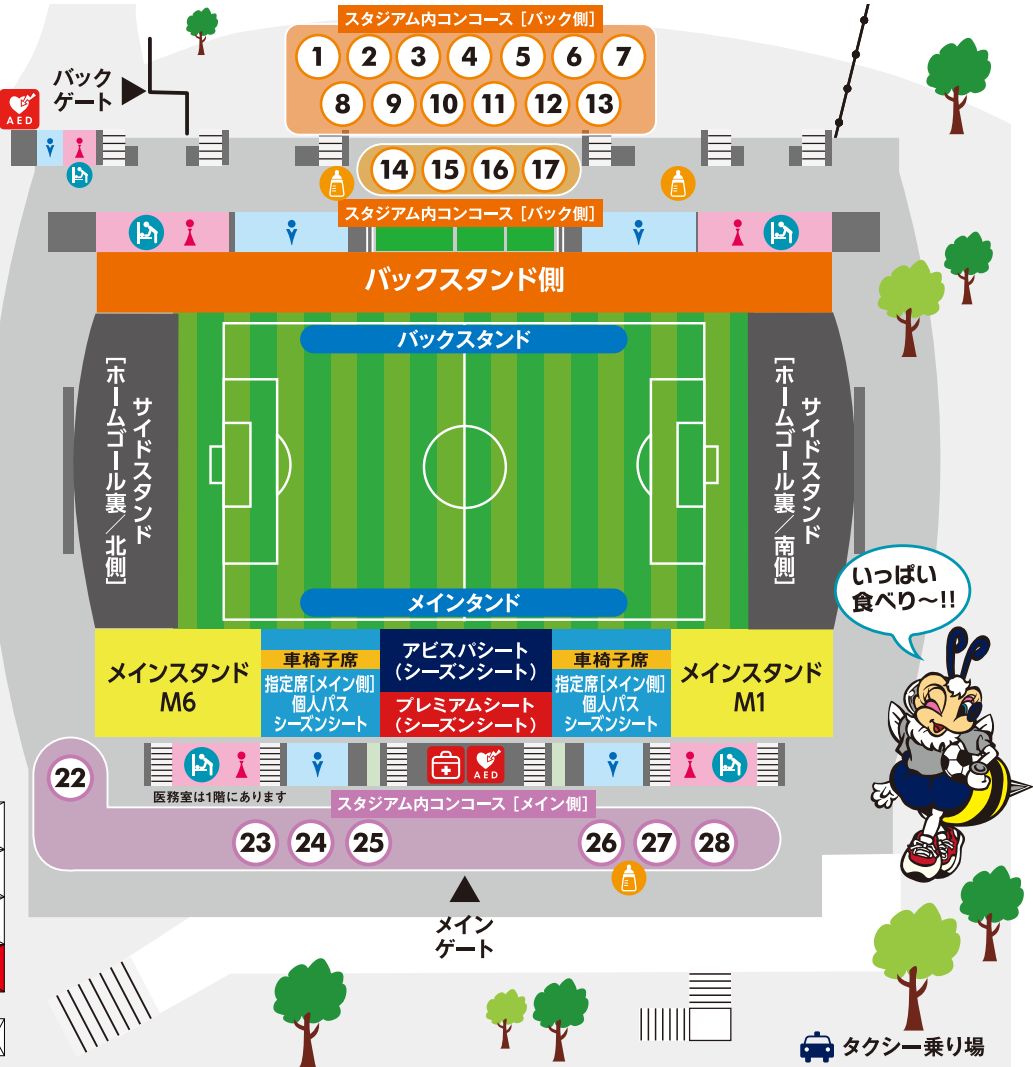

Click!

- 授乳室をご利用いただけます。お近くの係員にお尋ねください。
- 各女子お手洗いにベビーベッドを備えています。※授乳室にもベビーベッドがあります。
- 飲食売店では電子決済PayPayをご利用いただけます。
- 都合によりお休みの店舗です。

スタジアムグルメを食べて SNSでどんどん発信しよう!  
#アビススタグル

いっぱい食べり!!

モニュメント広場

グッズ売店

ファンクラブ  
紙チケット  
事前確認受付  
当日券売場  
総合案内所  
後援会