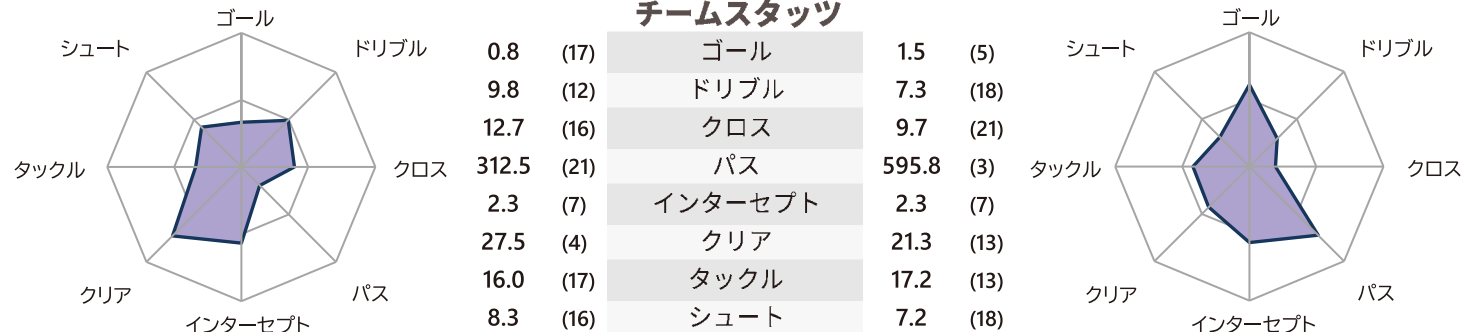

チームスタッツ

※試合平均値。 ()内はリーグ順位

得点パターン

日帰り レベルアップを目指そう! りまくなる!

アビスパ福岡  
サマーイベント2020

Click!

アビスパ福岡アカデミー  
アビスパ福岡セレクション募集!!

**U-13**  
セレクション