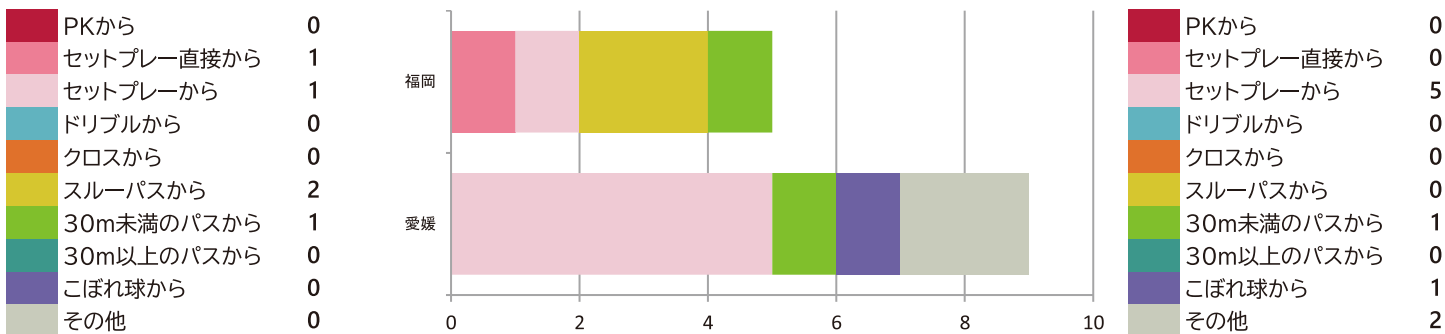

チームスタッツ

※試合平均値。 ()内はリーグ順位

得点パターン

日帰り レベルアップを目指そう! りまくなる!

アビスパ福岡  
サマーイベント2020

Click!

アビスパ福岡アカデミー  
アビスパ福岡セレクション募集!!

**U-13**  
セレクション