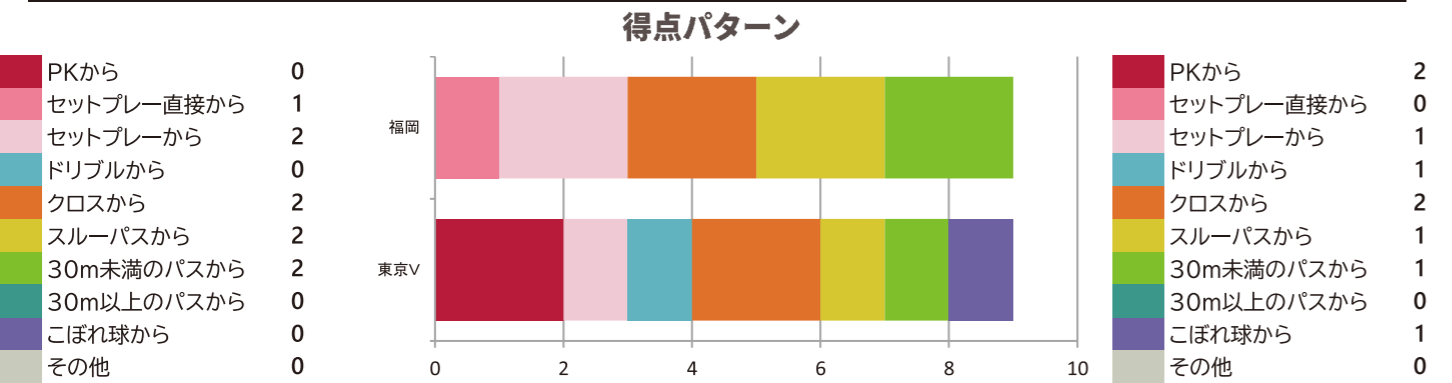

2020 SEASON AVISPA FUKUOKA OFFICIAL GOODS

満らして!振って!絞るだけ!
接触冷感タオル

スーパークールタオル
【サイズ】H31cm×W100cm
1,045円(税込)

ベーシックTシャツ
【サイズ】110・130・150・S・M・L・LL
2,200円(税込)

フェイスシールド

【サイズ】32cm×22cm
1,100円(税込)

★Jリーグオンラインストアで受注販売中!!
アビスパ福岡選抜総選挙!対象商品

アビスパスーツマスク (薄地タイプ)
【サイズ】レギュラー/やや小さめ 【種類】全29選手+No.12/スタッフ着用デザイン
レギュラー **1,320円(税込)** やや小さめ **1,100円(税込)**

アビスパ福岡 vs 東京ヴェルディ

Avispa Fukuoka vs Tokyo Verdy

8月12日 ベスト電器スタジアム

チームスタッツ

項目	アビスパ福岡	東京ヴェルディ
ゴール	0.9 (17)	0.9 (17)
ドリブル	9.2 (13)	8.7 (14)
クロス	13.4 (13)	11.3 (18)
パス	336.2 (21)	704.2 (1)
インターセプト	2.1 (9)	2.2 (7)
クリア	24.6 (8)	18.8 (19)
タックル	17.4 (15)	12.8 (22)
シュート	8.9 (13)	8.1 (17)

※試合平均値。 () 内はリーグ順位

アビスパ福岡スクール各校 無料体験実施中!

参加費 無料 会場 各スクール会場

サッカースクール チアリーダーズスクール

アビスパ福岡アカデミー U-13セレクション募集

募集対象・人数 2021年度 新中学1年生 (現小学6年生)/ 若干名

1次選考 日時 8月25日(火)~27日(木) 18:00~
*参加日をお選びいただけます。

会場 福岡フットボールセンター