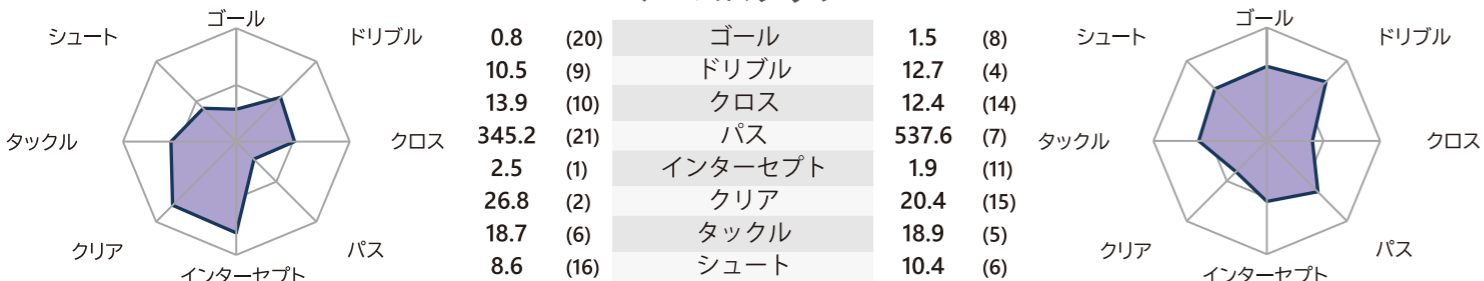

このページの情報は、8月27日時点のものです

TIME SCHEDULE

Table with match times and events: 16:30 先行入場, 16:45 一般入場, 18:25 ウォーミングアップ, 18:49 代表者挨拶, 18:54 オフィシャルチアリーダーズ, 18:58 選手入場, 19:03 キックオフ, ハーフタイム, 試合終了

RANKING TABLE

2020 J2 LEAGUE ranking table with columns for rank, team, points, wins, draws, losses.

OPPONENT

Opponent team: アルビレックス新潟. Table listing players by position: GK, DF, MF, FW.

アビスパ福岡

Avispa Fukuoka

VS

アルビレックス新潟

ALBIREX Niigata

8月29日 ベスト電器スタジアム

チームスタッツ