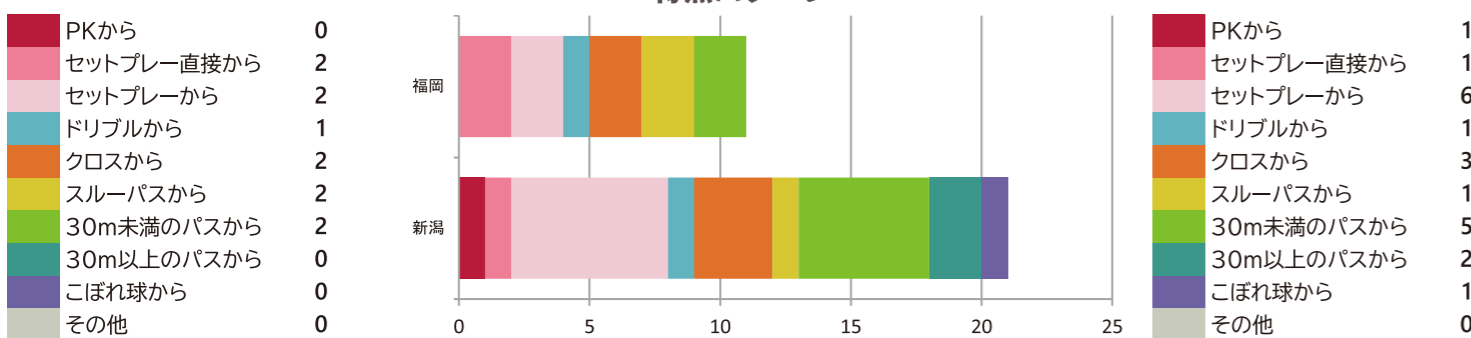

OPPONENT

Opponent team: アルビレックス新潟. Table listing players by position: GK, DF, MF, FW.

アビスパ福岡

Avispa Fukuoka

VS

アルビレックス新潟

ALBIREX Niigata

8月29日 ベスト電器スタジアム

チームスタッツ

得点パターン

下記に当てはまる場合は、ご来場の自粛をお願いします。

Health and safety guidelines for stadium entry, including temperature checks, mask wearing, and social distancing.

スタジアムご来場の皆さまへのお願い。

2020 SEASON AVISPA FUKUOKA OFFICIAL GOODS