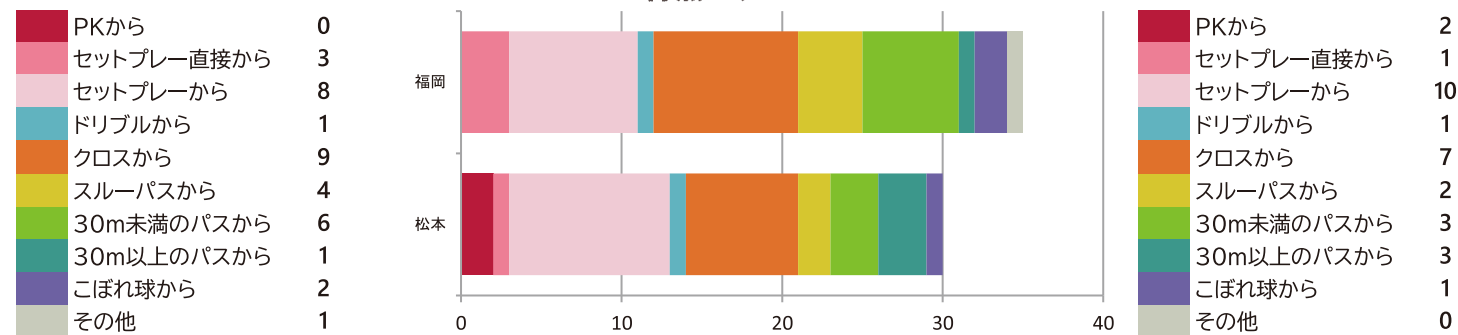

アビスパ福岡

Avispa Fukuoka

VS

松本山雅FC

Matsumoto Yamaga FC

11月8日 ベスト電器スタジアム

チームスタッツ

得点パターン