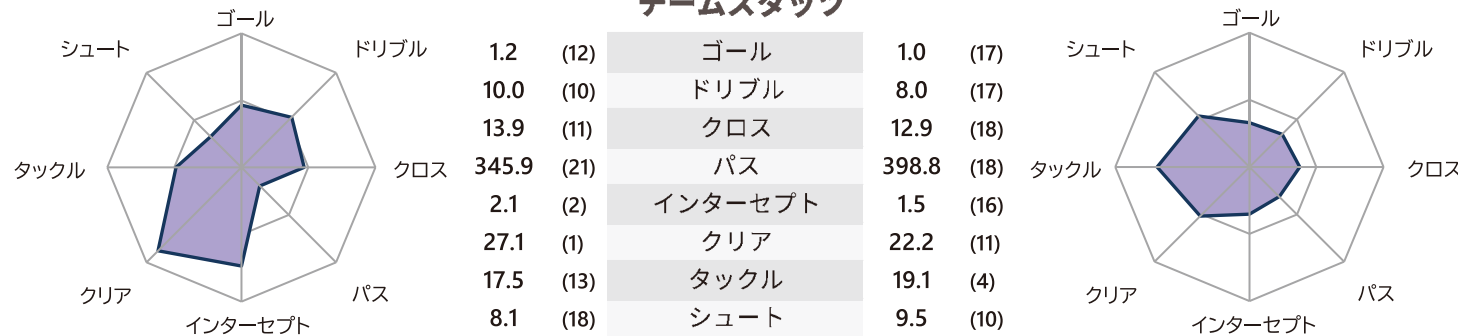

アビスパ福岡

Avispa Fukuoka

VS

松本山雅FC

Matsumoto Yamaga FC

11月8日 ベスト電器スタジアム

チームスタッツ

得点パターン