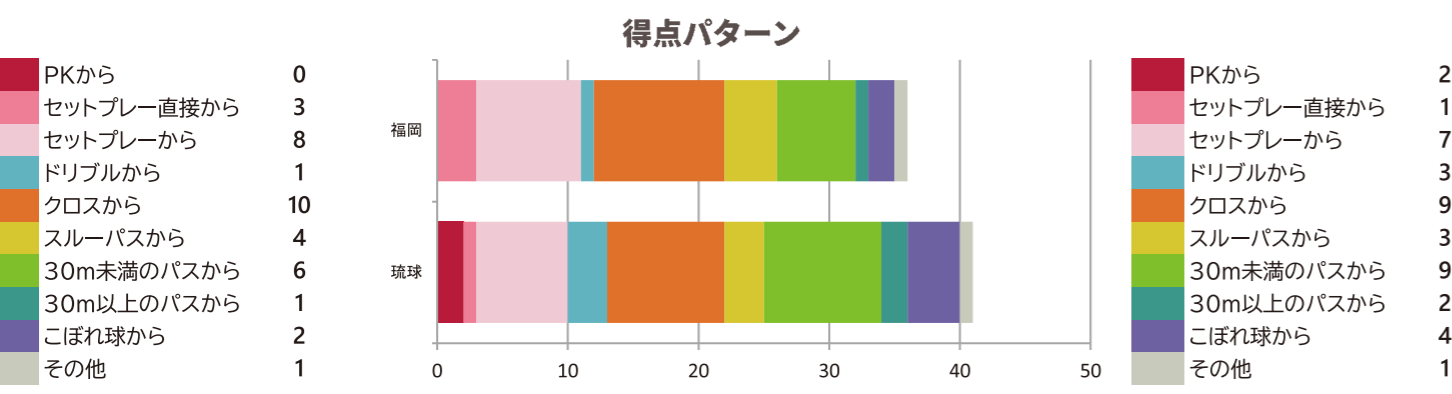

### アビスパ福岡

Avispa Fukuoka

VS

### FC琉球

FC Ryukyu

11月11日 ベスト電器スタジアム

### チームスタッツ

アビスパ福岡	FC琉球
シュート	シュート
ドリブル	ドリブル
クロス	クロス
パス	パス
インターセプト	インターセプト
クリア	クリア
タックル	タックル
ゴール	ゴール

※試合平均値。 () 内はリーグ順位