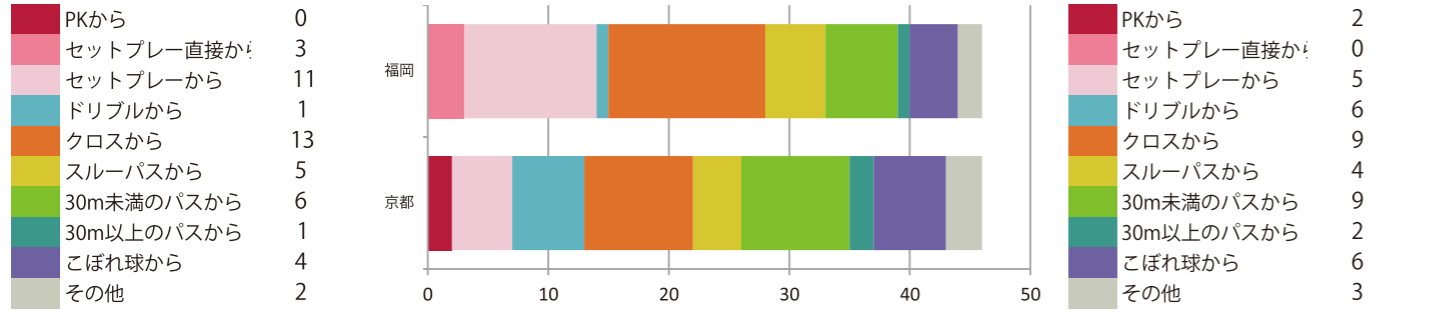

このページの情報は12月8日時点のものです

TIME SCHEDULE

11:30	先行入場
11:45	一般入場
12:45	アビスパ福岡チアリーダーズ・ジュニア&オフィシャルチアリーダーズ・パフォーマンス(ピッチ)
12:55	アビスパ福岡サッカースクール対抗戦2020表彰式(ピッチ)
13:00	アサダス.KBC アサダン パフォーマンス(ピッチ)
13:25	ウォーミングアップ
13:50	ご挨拶 新日本製菓株式会社 代表取締役社長 後藤 孝洋様
13:55	2020アビスパ福岡 公式アンバサダー HKT48 豊永阿紀さん チャント独唱(ピッチ)
13:57	選手入場 始球式 新日本製菓株式会社 取締役 管理部門管理 田上 和宏様 花束贈呈 新日本製菓株式会社様 東峰村 村長 澁谷 博昭様
14:01	キックオフ
ハーフタイム	ご挨拶 東峰村 村長 澁谷 博昭様 アサダス.KBC アサダン パフォーマンス(ピッチ) ファンクラブボード会員 試合球当選者発表(ピッチ)
試合終了	ヒーローインタビュー(勝利時) ベスト電器プレゼンツ「本日のベスト賞」抽選会(ピッチ)

イベント内容・時間・場所等が変更になる場合がございます。

RANKING TABLE

2020 明治安田生命 J2 LEAGUE

	順位	勝	分	負	
1	徳島ヴォルティス	80	24	8	7
2	アビスパ福岡	75	22	9	8
3	V・ファーレン長崎	73	21	10	8
4	ヴァンフォーレ甲府	61	15	16	7
5	ギラヴァンツ北九州	59	17	8	14
6	京都サンガF.C.	58	16	10	13
7	ジュビロ磐田	57	14	15	10
8	アルビレックス新潟	57	14	15	10
9	モンテディオ山形	56	15	11	13
10	水戸ホーリーホック	55	15	10	14
11	栃木SC	54	14	12	13
12	東京ヴェルディ	53	13	14	12
13	ジェフユナイテッド千葉	49	14	7	18
14	ツエーゲン金沢	47	12	11	16
14	ファジアーノ岡山	47	11	14	14
16	松本山雅FC	47	11	14	14
17	大宮アルディージャ	47	12	11	16
18	FC琉球	44	12	8	19
19	FC町田ゼルビア	43	10	13	16
20	ザスパクサツ群馬	40	12	4	23
21	愛媛FC	34	8	10	20
22	レノファ山口FC	30	8	6	25

OPPONENT

本日の対戦相手チーム 京都サンガF.C.

監督	貴好 礼忠	8 MF	荒木 大吾
1 GK	加藤 順大	10 MF	庄司 悦大
21 GK	清水 圭介	11 MF	曾根田 穂
26 GK	太田 岳志	14 MF	中川 風希
34 GK	若原 智哉	15 MF	仙頭 啓矢
2 DF	飯田 貴敬	17 MF	ジュニーニョ
3 DF	宮城 雅史	22 MF	谷内田 哲平
5 DF	黒木 恭平	24 MF	川崎 颯太
6 DF	本多 勇喜	27 MF	山田 楓喜
16 DF	安藤 淳	29 MF	中野 克哉
19 DF	麻田 将吾	31 MF	福岡 慎平
23 DF	ヨルディ バイス	32 MF	上月 社一郎
25 DF	上夷 克典	40 MF	黒木 聖仁
28 DF	雷田 康平	41 MF	金久保 順
30 DF	石櫃 洋祐	9 FW	ピーター ウタカ
35 DF	江川 慶城	13 FW	宮吉 拓実
38 DF	長井 一真	18 FW	野田 隆之介
46 DF	森脇 良太	20 FW	李 忠成
7 MF	レナン モッタ		

アビスパ福岡 VS 京都サンガF.C.
Avispa Fukuoka vs Kyoto Sanga F.C.
12月13日 ベスト電器スタジアム

チームスタッツ

得点パターン

2020 SEASON AVISPA FUKUOKA OFFICIAL GOODS

2020カードフェスタ開催!

【1パック(5枚入り)】400円(税込)
【1BOX(20パック入り)】8,000円(税込)

★トレーディングカード3パック(1パック5枚入り) お買い上げ毎に1枚スピードくじにチャレンジ!

- 1等... 選手サイン入り試合球
- 2等... サイン入り選手私物
- 3等... 選手サイン色紙
- 4等... 選手サイン入り大判フォト
- 5等... 選手サイン入りトレーディングカード
- 6等... パラレルカード