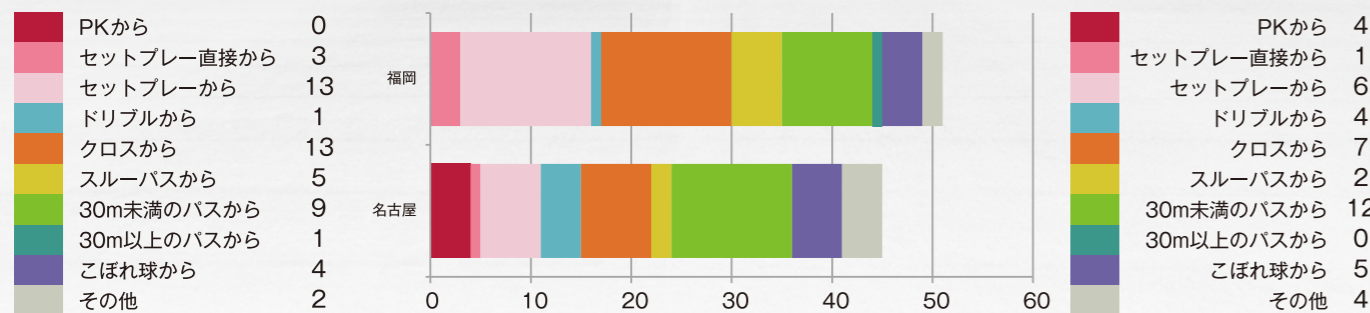

VS

2月28日
ベスト電器スタジアム

NAGOYA GRAMPUS 名古屋グランパス

チームスタッツ

得点パターン

J1リーグ大会方式

- ホーム&アウェイ方式による2回戦総当たりリーグ戦
- 90分間 (前後半各45分) の試合を行い、勝敗が決しない場合は引き分けとする。
- 勝点
勝利: 3点、引き分け: 1点、敗戦: 0点
リーグ戦が終了時に勝点合計の多いチームを上位とし、順位を決定。
勝点と同じ場合は、以下の順によって順位を決定する。
[1] 得失点差
[2] 総得点数
[3] 当該チーム間の対戦成績 (イ: 勝点、ロ: 得失点差、ハ: 総得点数)
[4] 反則ポイント
[5] 抽選
- ※抽選は、降格チームの決定等、理事会が必要と判断した場合のみ実施
- 選手交代
2021シーズンもコロナ禍において選手への負担が大きく、試合日程も過密であることから、選手の怪我を防止するため以下のルールを適用する。
・試合中の選手の交代は5名以内 (交代回数はハーフタイムを除き3回まで) とする。
- J1クラブ・J2クラブの入れ替え
J1年間順位の上位4クラブがJ2に降格、J2年間順位の上位2クラブがJ1に昇格する