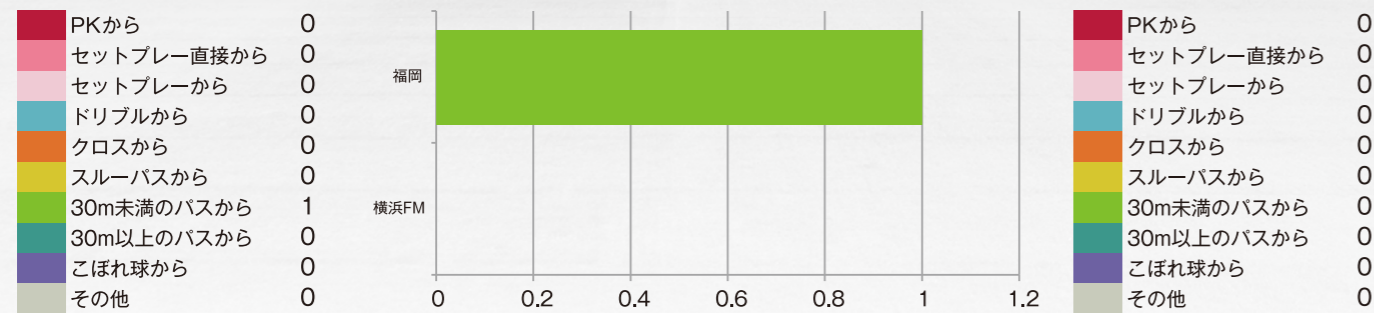

## チームスタッツ

## 得点パターン