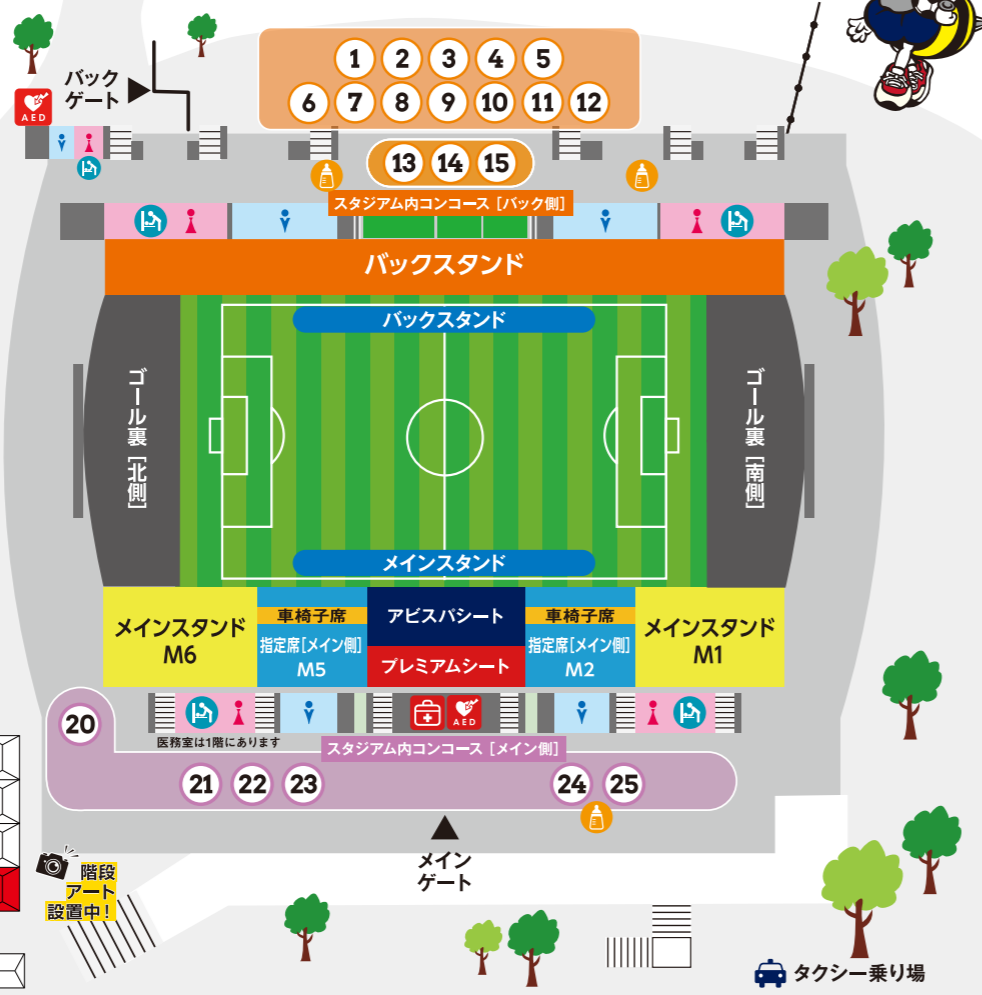

## AVIGO!

“AVIGO!”マークが入っている店舗ではアビスパ福岡 オフィシャルファンクラブ会員カードをご提示でお得になる サービスあり!!ぜひご利用ください!

- 授乳室をご利用いただけます。お近くの係員にお尋ねください。
- 各女子お手洗い (+授乳室) にベビーベッドを備えています。

スタジアムグルメを食べて SNSでどんどん発信しよう!  
#アビスパグルメ

<b>16 MaNa KEBAB</b> <b>ケバブサンド ¥600</b>	<b>17 ドイラゴス</b> <b>リングイッサ3種盛 ¥1,000</b>	<b>18 夢屋台</b> <b>唐揚げ ¥500</b>	<b>20 元祖!中津からあげもり山</b> <b>骨なしからあげ小パック ¥500</b>	<b>21 富士企画ケータリング</b> <b>ジャンボ豚バラ ¥500</b>	<b>22 肉のうめぜん</b> <b>すこか!チキンカツ (山岸ver) ¥400</b>
	<b>19 ゴールデンナッパー</b> <b>ベスタ限定 アビスパたい焼 ¥300</b>	<b>23 LLバーガー</b> <b>4Lバーガー ¥600</b>	<b>24 ジェリーズ ポップコーン</b> <b>ポップコーンMサイズ 3個セット ¥1,000</b>	<b>25 絵里加</b> <b>鶏大根 ¥500</b>	