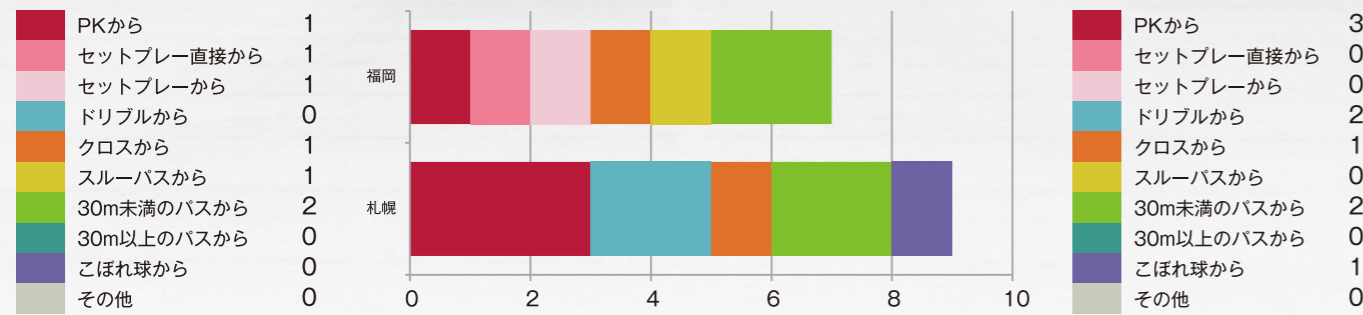

# MATCHDAY TOPICS

このスタッツは3月22日時点のものです

アビスパ福岡 AVISPA FUKUOKA

VS

4月3日  
ベスト電器スタジアム

HOKKAIDO CONSAOLE SAPPORO 北海道コンサドーレ札幌

## チームスタッツ

## 得点パターン