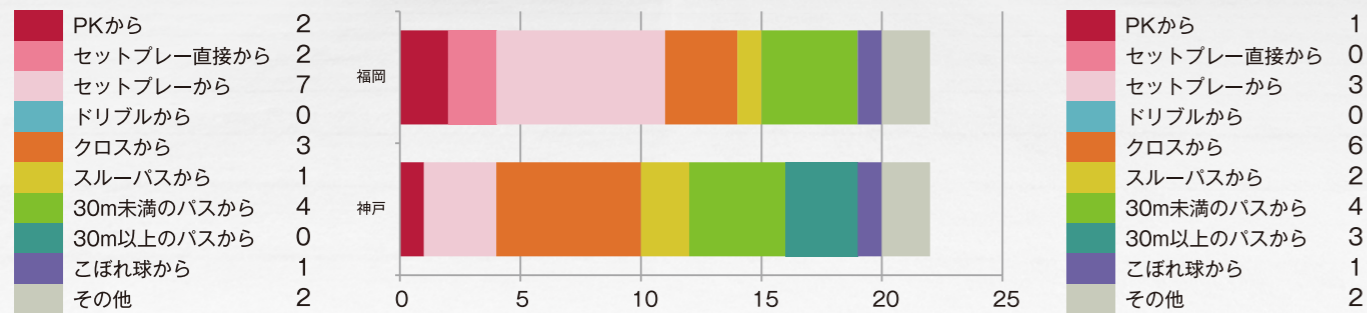

このスタッツは
6月3日時点のものです

アビスパ福岡 AVISPA FUKUOKA

VS

6月19日
ベスト電器スタジアム

VISSEL KOBE ヴィッセル神戸

チームスタッツ

得点パターン

※6月15日時点のデータです

RANKING TABLE

2021 明治安田生命 J1 LEAGUE

順位	チーム	勝点	試合	勝	引	負
1	川崎フロンターレ	55	21	17	4	0
2	名古屋グランパス	37	20	11	4	5
3	横浜F・マリノス	34	16	10	4	2
4	サガン鳥栖	33	18	9	6	3
5	アビスパ福岡	29	18	8	5	5
6	ヴィッセル神戸	28	17	7	7	3
7	浦和レッズ	28	17	8	4	5
8	鹿島アントラーズ	27	17	8	3	6
9	サンフレッチェ広島	26	19	6	8	5
10	セレッソ大阪	23	18	6	5	7
11	北海道コンサドーレ札幌	22	16	6	4	6
12	FC東京	22	17	6	4	7
13	徳島ヴォルティス	19	18	5	4	9
14	湘南ベルマーレ	18	18	3	9	6
15	清水エスパルス	15	17	3	6	8
16	ガンバ大阪	14	15	3	5	7
17	柏レイソル	14	17	4	2	11
18	ベガルタ仙台	14	17	3	5	9
19	大分トリニータ	12	16	3	3	10
20	横浜FC	7	18	1	4	13