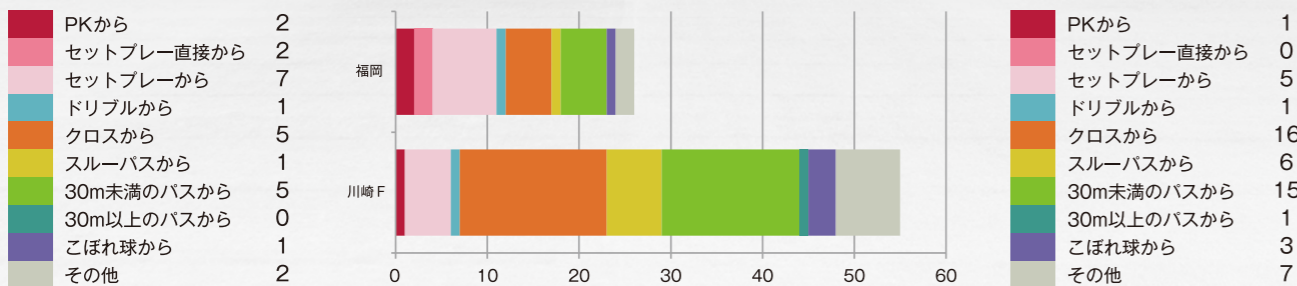

#行こうその先へ

MATCHDAY TOPICS

このスタッツは
8月15日時点のものです

アビスパ福岡 AVISPA FUKUOKA

VS

8月25日
ベスト電器スタジアム

KAWASAKI FRONTALE 川崎フロンターレ

チームスタッツ

得点パターン

※8月15日時点のデータです

RANKING TABLE

2021 明治安田生命 J1 LEAGUE

順位	チーム	勝点	試合	勝	引	負
1	川崎フロンターレ	62	24	19	5	0
2	横浜F・マリノス	56	24	17	5	2
3	鹿島アントラーズ	41	24	12	5	7
4	サガン鳥栖	41	24	11	8	5
5	ヴィッセル神戸	41	23	11	8	4
6	名古屋グランパス	40	24	12	4	8
7	浦和レッズ	38	24	11	5	8
8	北海道コンサドーレ札幌	35	23	10	5	8
9	FC東京	35	24	10	5	9
10	アビスパ福岡	33	24	9	6	9
11	サンフレッチェ広島	31	23	7	10	6
12	ガンバ大阪	29	24	8	5	11
13	セレッソ大阪	27	23	6	9	8
14	柏レイソル	24	24	7	3	14
14	清水エスパルス	24	24	5	9	10
16	徳島ヴォルティス	23	24	6	5	13
17	湘南ベルマーレ	21	24	4	9	11
18	ベガルタ仙台	19	24	3	10	11
19	大分トリニータ	16	24	4	4	16
20	横浜FC	15	24	3	6	15