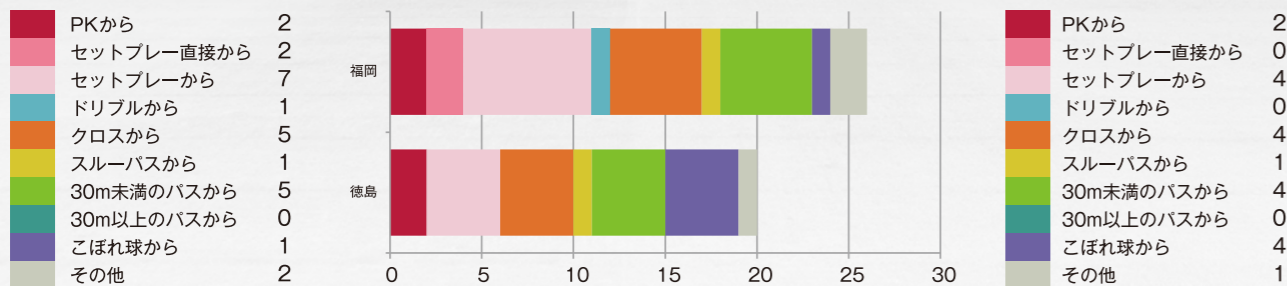

ご観戦の際はJリーグ新型コロナウイルス感染症ガイドラインを遵守下さい

#行こうその先へ

MATCHDAY TOPICS

このスタッツは
8月23日時点のものです

アビスパ福岡 AVISPA FUKUOKA

VS

8月29日
ベスト電器スタジアム

TOKUSHIMA VORTIS 徳島ヴォルティス

チームスタッツ

得点パターン

※8月22日時点のデータです

RANKING TABLE

2021 明治安田生命 J1 LEAGUE

順位	チーム	勝点	試合	勝	引	負
1	川崎フロンターレ	63	25	19	6	0
2	横浜F・マリノス	59	25	18	5	2
3	サガン鳥栖	44	25	12	8	5
4	ヴィッセル神戸	44	24	12	8	4
5	名古屋グランパス	43	25	13	4	8
6	鹿島アントラーズ	41	25	12	5	8
7	浦和レッズ	41	25	12	5	8
8	北海道コンサドーレ札幌	36	24	10	6	8
9	FC東京	36	25	10	6	9
10	アビスパ福岡	33	25	s	6	10
11	サンフレッチェ広島	32	24	7	11	6
12	セレッソ大阪	30	24	7	9	8
13	ガンバ大阪	30	25	8	6	11
14	清水エスパルス	25	25	5	10	10
15	柏レイソル	24	25	7	3	15
16	徳島ヴォルティス	23	25	6	5	14
17	湘南ベルマーレ	22	25	4	10	11
18	ベガルタ仙台	19	25	3	10	12
19	大分トリニータ	17	25	4	5	16
20	横浜FC	15	25	3	6	16