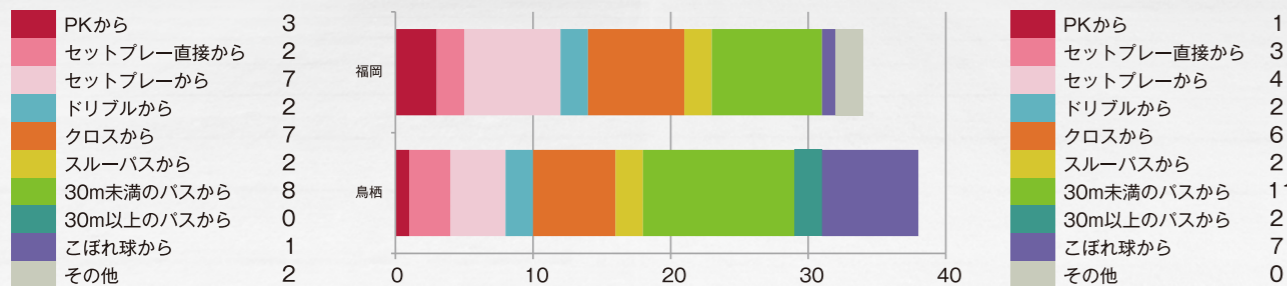

志免町応援デー

ご観戦の際はJリーグ新型コロナウイルス感染症ガイドラインを遵守下さい

#行こうその先へ

MATCHDAY TOPICS

このスタッツは
9月19日時点のものです

アビスパ福岡 AVISPA FUKUOKA

VS

9月25日
ベスト電器スタジアム

SAGAN TOSU サガン鳥栖

チームスタッツ

得点パターン

※9月18日時点のデータです

RANKING TABLE

2021 明治安田生命 J1 LEAGUE

順位	チーム	勝点	試合	勝	引	負
1	川崎フロンターレ	69	28	21	6	1
2	横浜F・マリノス	65	29	20	5	4
3	名古屋グランパス	53	29	16	5	8
4	ヴィッセル神戸	51	28	14	9	5
5	サガン鳥栖	51	29	14	9	6
6	浦和レッズ	51	29	15	6	8
7	鹿島アントラーズ	50	29	15	5	9
8	FC東京	45	29	13	6	10
9	アビスパ福岡	43	29	12	7	10
10	サンフレッチェ広島	39	29	9	12	8
11	北海道コンサドーレ札幌	39	29	11	6	12
12	セレッソ大阪	36	29	9	9	11
13	柏レイソル	33	29	10	3	16
14	ガンバ大阪	30	29	8	6	15
15	清水エスパルス	29	29	6	11	12
16	湘南ベルマーレ	27	29	5	12	12
17	徳島ヴォルティス	23	29	6	5	18
18	ベガルタ仙台	22	29	4	10	15
19	大分トリニータ	21	29	5	6	18
20	横浜FC	18	29	4	6	19