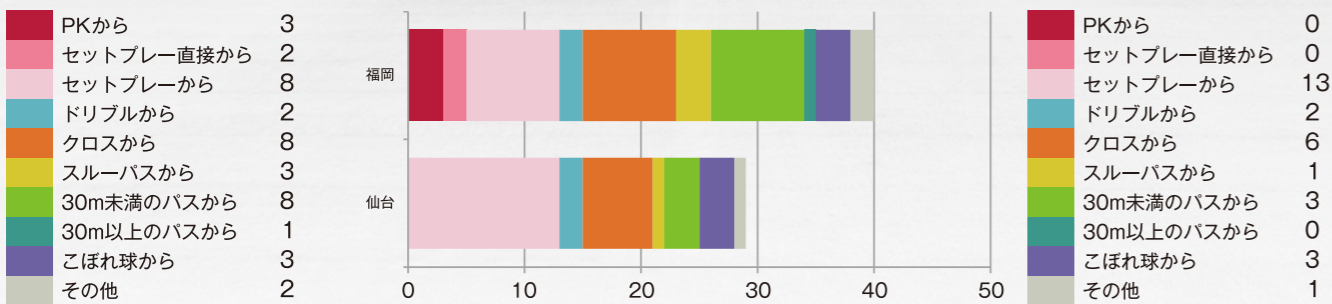

MATCHDAY TOPICS

このスタツは
11月20日時点のものです

アビスパ福岡 AVISPA FUKUOKA

VS

11月27日
ベスト電器スタジアム

VEGALTA SENDAI ベガルタ仙台

チームスタツ

得点パターン

※11月21日時点のデータです

RANKING TABLE

2021 明治安田生命 J1 LEAGUE

順位	チーム	勝点	試合	勝	引	負
1	川崎フロンターレ	88	36	27	7	2
2	横浜F・マリノス	75	36	23	6	7
3	ヴィッセル神戸	70	36	20	10	6
4	名古屋グランパス	65	36	19	8	9
5	鹿島アントラーズ	63	36	19	6	11
6	浦和レッズ	62	36	18	8	10
7	サガン鳥栖	59	36	16	11	9
8	アビスパ福岡	52	36	14	10	12
9	FC東京	49	36	14	7	15
10	サンフレッチェ広島	46	36	11	13	12
11	セレッソ大阪	45	36	12	9	15
12	北海道コンサドーレ札幌	45	36	12	9	15
13	ガンバ大阪	43	36	12	7	17
14	柏レイソル	41	36	12	5	19
15	湘南ベルマーレ	36	36	7	15	14
16	清水エスパス	36	36	8	12	16
17	徳島ヴォルティス	33	36	9	6	21
18	大分トリニータ	29	36	7	8	21
19	ベガルタ仙台	27	36	5	12	19
20	横浜FC	27	36	6	9	21