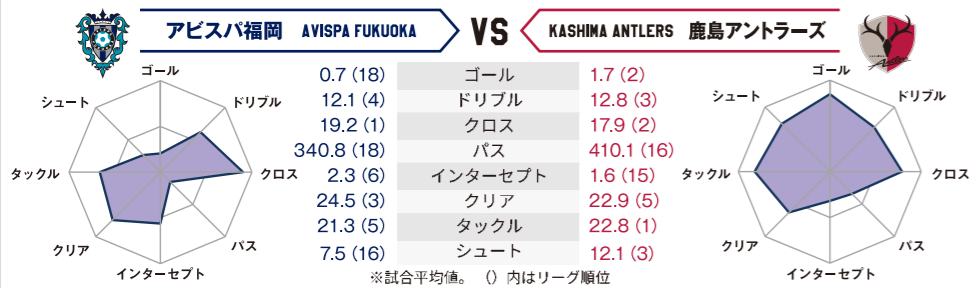

MATCH ANALYSIS

※このスタツは5.30時点のデータです

ルヴァンカップキッズイレブン

アビスパ福岡といっしょにファイナルを目指そう!

ルヴァンカップ限定のアトラクションが登場! 参加者にはヤマザキビスコ社製お菓子のプレゼントや抽選でのプレゼントもあります! アトラクションは小学生以下のお子様だけでなく、どなたでもご参加いただけます。

場所 イベント広場 時間 15:30~18:00

シュートゲーム

ヤマザキビスケットのオリジナルターゲットを目掛けてシュートし、高得点を狙おう!

ドリブルゲーム

ヤマザキビスケット チップスター型パイロンを避けながらドリブルでタイムアタック!

参加者プレゼント

ヤマザキビスケット社製のお菓子をプレゼント! ※お一人様1つまで ※個数に限りあり

抽選プレゼント

小学生以下の参加者の中から抽選で3名様

アディダス「Jリーグ公式ライセンスボールYBCルヴァンカップ記念球4号球」

全ての参加者の中から抽選で1名様

前選手サイン入りアディダス「Jリーグ公式試合球YBCルヴァンカップ記念球4号球」

STAGE EVENT SCHEDULE

15:00 オープニング	16:00 本日ホームゲームのスタメン紹介
15:02 「おしゃべりしゃちゅー」川森社長登場!	16:10 選手ミニトークショー
15:15 スタグル紹介 飛び入り食り!	16:20 LIXIL様 じゃんけん大会
15:30 オフィシャルグッズ紹介	16:30 終了
15:40 アビスパ福岡オフィシャルチアリーダーズパフォーマンス	※スケジュール・内容は予定です。予告なく変更する場合がございますので、予めご了承ください。

アビスパ福岡を一緒に盛り上げていただく
盛り上げ隊募集中!

様々なシーンで活用しませんか?
ホームゲームで自慢のパフォーマンスを披露しませんか?

あなたの店をアビスパ公園 DAZNスタジアムにしませんか?

詳しくはこちら

おいしい食卓
はじける笑顔

博多の森 博多の森

日本食品はアビスパ福岡を応援しています。

STADIUM GOURMET

※全て税込価格 ※飲食売店全店舗でキャッシュレス決済(クレジットカード・電子マネー・QR決済)利用可能です

3 ドイスラコス	5 クリーむみっくす本舗	6 とり良
7 鉄板焼 仁	8 富士企画	9 肉のうめぜん
10 ふくや	16 LLバーガー	19 つつみ団子
23 富士企画	24 ぐるぐるスパイスのピリヤニ	25 肉のうめぜん
27 TRESOL	29 絵里加	

ビールは全店舗 共通価格です [545cc] ¥600 [660cc] ¥700 [760cc] ¥800