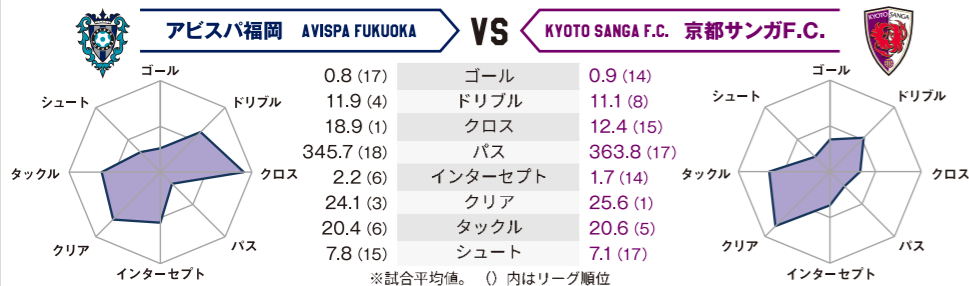

※6.30時点のデータです

PLAYER & STAFF	
アビスパ福岡	
監督 長谷部 茂利	4 MF 重廣 卓也
21 GK 山ノ井 拓己	6 MF 前 寛之
23 GK 杉山 力裕	7 MF 金森 健志
31 GK 村上 昌謙	8 MF 杉本 太郎
41 GK 永石 拓海	14 MF ジョルディクルース
45 GK 甲斐 鉄士	19 MF 田邊 章民
2 DF 湯澤 聖人	25 MF 北島 祐二
3 DF 奈良 竜樹	39 MF 田中 達也
5 DF 宮 大樹	40 MF 中村 駿
13 DF 志知 孝明	9 FW ファンメルダグド
15 DF 熊本 雄太	10 FW 城後 寿
22 DF 輪湖 直樹	11 FW 山岸 祐也
26 DF 井上 聖也	16 FW 渡 大生
29 DF 前嶋 洋太	17 FW ルキアン
33 DF ドウグラスグローリ	18 FW 東家 聡樹
36 DF 柳 貴博	28 FW 鶴野 怜樹
44 DF 森山 公弥	

AWAY TEAM PLAYER	
京都サンガF.C.	
監督 貴哉	10 MF 福岡 慎平
1 GK 若原 智哉	16 MF 武田 将平
21 GK 上福元 直人	18 MF 松田 天馬
26 GK 太田 岳志	19 MF 金子 大毅
32 GK マイケル ウッド	24 MF 川崎 颯太
42 GK 江角 健太	25 MF 中野 桂太
43 GK 三反畑 篤樹	27 MF 山田 楓喜
2 DF 飯田 貴哉	33 MF 三沢 直人
3 DF 麻田 将吾	36 MF 平賀 大空
4 DF メンデス	9 FW ビーター ウタカ
5 DF アピアタウィア 久	11 FW 山崎 凌吾
6 DF 本多 勇喜	13 FW 宮吉 拓実
14 DF 白井 康介	20 FW マルティネス
15 DF 長井 一真	23 FW 豊川 雄太
17 DF 萩原 拓也	28 FW 田中 和樹
31 DF 井上 黎生人	38 FW 小山 真生
37 DF 植田 悠太	39 FW イスマイラ
7 MF 武富 孝介	40 FW 木村 勇大
8 MF 荒木 大吾	50 FW 大前 元紀

2022 SEASON AVISPA FUKUOKA OFFICIAL GOODS

★本日グッズ売店で販売中!!

NEW プレーヤースクールタオル ¥2,000(税込)

ペンライト ¥2,420(税込)

受注申込 最終日!

受注 プレーヤースクエアアクション ¥3,740(税込)

NEW 総選挙ポスター【ガチャ】 1回¥500(税込) ※一部掲載ポスターとデザインを変更しております。

その他の商品ラインナップ

- ①モバイルバッテリー ¥4,000(税込)
- ②スマホリング 1,000円(税込)
- ③スマートフォンケース【受注】 ¥2,500(税込)
- スペシャルユニフォーム ベビー&ベットのユニフォーム
- ロンパース・ベビーユニフォーム・スカート付ユニフォーム・ベットのユニフォームなど

【製造元】YONEX・PRIDE ESSPRIDE

MATCH ANALYSIS

※このスタジアムは7.3時点のデータです

ファン・サポーターの投票で決まる7選手! 本日スタジアム投票日

アビスパ福岡 選抜総選挙!

後半戦の日程ポスターに登場する7選手を決めるアビスパ福岡恒例イベント! 本日スタジアム投票最終日! 推しメンへの投票よろしくお祈りします!

投票場所 メインスタンド・バックスタンドコンコース

スタジアム投票は本日の京都戦がラスト!

★投票用紙はこちらで配布しています

入場者全員(1枚)	入場ゲート
オフィシャルファンクラブ会員(1枚)	マッチデーカードお渡し場所
当日のボランティアスタッフ(1枚)	後援会より配布
グッズ売店、スタジアム売店(対象店舗)で、ドリンク・フード購入(1店舗で税込1,000円購入ごとに1枚)	各売店

★いろんな投票方法があります

- 本日よりスタート ★毎日投票できます
- ①JリーグID投票
- ②Twitter投票
- ③Instagram投票
- ④オフィシャルオンラインショップ投票
- ⑤アビスパTV投票
- ⑥TikTok投票 など 詳しくはアビスパ公式HPへ!

その他、投票用紙のお渡し倍企画! 100枚企画なども実施! 随時お知らせします。

にしてつチャトル バスのりは方面

ステージイベント 16:00~17:30

盛り上げ隊募集中

アビスパ福岡では企業や団体をはじめ、クラブを応援・ご支援いただけるパートナーなど、様々な形でアビスパと一緒に盛り上げていただく皆様の募集しています。

詳細はこちら