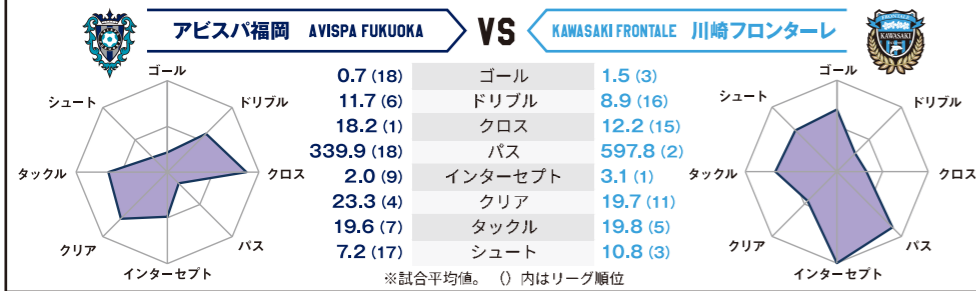

※8.16時点のデータです

PLAYER & STAFF		アビスパ福岡	
監督	長谷部 茂利	44	DF 森山 公弥
21	GK 山ノ井 拓己	6	MF 前 寛之
23	GK 杉山 力裕	7	MF 金森 健志
31	GK 村上 昌謙	14	MF ジョルディクルークス
41	GK 永石 拓海	19	MF 田邊 草民
46	GK 甲斐 鉄士	25	MF 北島 祐二
2	DF 湯澤 聖人	35	MF 平塚 悠知
3	DF 奈良 竜樹	39	MF 田中 達也
5	DF 宮 大樹	40	MF 中村 駿
13	DF 志知 孝明	9	FW ファンマ デルガド
15	DF 熊本 雄太	10	FW 城後 寿
20	DF 三國 ケネディエス	11	FW 山岸 祐也
22	DF 輪湖 直樹	16	FW 渡 大生
26	DF 井上 聖也	17	FW ルキアン
29	DF 前嶋 洋太	18	FW 東家 聡樹
33	DF ドウグラス グローリ	28	FW 鶴野 怜樹
36	DF 柳 貴博	45	FW ジョン マリ

AWAY TEAM PLAYER		川崎フロンターレ	
監督	鬼木 達	16	MF 瀧古 樹
1	GK チョン ソンリョン	17	MF 小塚 和季
21	GK 安藤 駿介	18	MF チャナテップ
22	GK 早坂 勇希	25	MF 松井 蓮之
27	GK 丹野 研太	26	MF 永長 鷹虎
2	DF 登里 享平	31	MF 山村 和也
4	DF ジェジエウ	33	MF 大関 友翔
5	DF 谷口 彰悟	41	MF 家長 昭博
7	DF 車屋 紳太郎	9	FW レアンドロ ダミアン
13	DF 山根 視来	11	FW 小林 悠
15	DF 佐々木 旭	19	FW 遠野 大弥
29	DF 高井 幸大	20	FW 知念 慶
34	DF 松長根 悠仁	23	FW マルシーニョ
6	MF ジョアン シミッチ	24	FW 宮城 天
8	MF 橋本 健人	28	FW 五十嵐 太陽
10	MF 大島 僚太	32	FW 山田 新
14	MF 脇坂 泰斗		

2022 SEASON AVISPA FUKUOKA OFFICIAL GOODS

★本日グッズ売店で販売中!!
※全て税込価格

川崎フロンターレコラボ
フェイスタオル
¥2,200

niko and...コラボTシャツ
¥5,280

niko and...コラボ
トートバッグ
¥4,400

川崎フロンターレコラボ
ミニタオル
¥800

その他の商品ラインナップ
①川崎フロンターレコラボ
アクリルキーホルダー
¥900

【新発売】YONEX®・PRIDE ESSPRIDE

MATCH ANALYSIS

※このスタツは8.15時点のデータです

アビスパ福岡eスポーツ チャレンジ!!

[FIFA22 グローバルシリーズeリーグ Powered by plalaクラブチャンピオンカップ]
2022チャンピオンのエビプールさん来場!