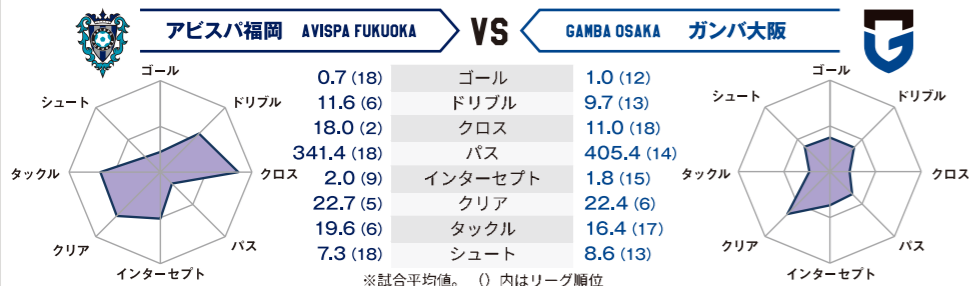

※8.24時点のデータです

PLAYER & STAFF

アビスパ福岡

監督 長谷部 茂利	44 DF 森山 公弥
21 GK 山ノ井 拓己	6 MF 前 寛之
23 GK 杉山 力裕	7 MF 金森 健志
31 GK 村上 昌謙	14 MF ジョルディクルークス
41 GK 永石 拓海	19 MF 田邊 草民
46 GK 甲斐 鉄士	25 MF 北島 祐二
2 DF 湯澤 聖人	35 MF 平塚 悠知
3 DF 奈良 竜樹	39 MF 田中 達也
5 DF 宮 大樹	40 MF 中村 駿
13 DF 志知 李明	9 FW ファンマ デルガド
15 DF 熊本 雄太	10 FW 城後 寿
20 DF 三國 ケネディエス	11 FW 山岸 祐也
22 DF 輪湖 直樹	16 FW 渡 大生
26 DF 井上 聖也	17 FW ルキアン
29 DF 前嶋 洋太	18 FW 東家 聡樹
33 DF ドウグラス グローリ	28 FW 鶴野 怜樹
36 DF 柳 貴博	45 FW ジョン マリ

AWAY TEAM PLAYER

ガンバ大阪

監督 松田 浩	11 MF ウェリントン シウバ
1 GK 東口 順昭	14 MF 福田 湧矢
21 GK 加藤 大智	15 MF 齊藤 未月
22 GK 一森 純	17 MF 奥野 耕平
25 GK 石川 慧	23 MF ダワン
GK 足立 優	29 MF 山本 悠樹
2 DF 福岡 将太	41 MF 中村 仁郎
3 DF 昌子 源	47 MF ファン アラーノ
4 DF 藤春 廣輝	48 MF 石毛 秀樹
5 DF 三浦 弦太	MF 兼原 陸人
13 DF 高尾 瑠	9 FW レアンドロ ペレイラ
20 DF クォンギョウウォン	18 FW パトリック
24 DF 黒川 圭介	32 FW 坂本 一彩
26 DF 柳澤 亘	37 FW 山見 大登
DF 吉原 優輝	39 FW 宇佐美 貴史
6 MF 山本 理仁	40 FW 食野 亮太郎
8 MF 小野瀬 康介	45 FW 鈴木 武蔵
10 MF 倉田 秋	FW 南野 遼海

2022 SEASON AVISPA FUKUOKA OFFICIAL GOODS

★本日グッズ売店で販売中!! ※全て税込価格

ガンバ大阪コラボフェイスタオル ¥2,200

スライド式手帳型スマホケース ¥3,180

アクリルスタンド(浴衣ver.) ¥1,000

風鈴アクリルキーホルダー ¥1,000

niko and...コラボTシャツ ¥5,280

その他の商品ラインナップ
立体型不織布マスク(10枚入り) ¥1,430

【製造元】YONEX・PRIDE ESSPRIDE

MATCH ANALYSIS

※このスタツは8.22時点のデータです

2022後期日程ポスター WEB版公開

「アビスパ福岡選抜総選挙」で皆さんに投票いただいた上位7名が登場する後半戦の日程ポスターが完成しました。たくさんのお票をありがとうございました。試合告知にぜひご協力をお願いします。

※今年も新型コロナウイルス感染症の影響により、ポスター用の新たな写真撮影は実施しませんでした。

ダウンロードはこちら▶

ぶっちゃけOBトークショー開催!!

2015年J1昇格に大きく貢献したアビスパ福岡OB選手による「ぶっちゃけトークショー」をぜひお楽しみください。

出演 **平井将生氏、中村北斗クラブ・フェロー**

時間 **17:55~18:05**

場所 **ピッチ中央メインスタンド側**

ステージイベント

16:00~17:30

盛り上げ隊募集中

アビスパ福岡では企業や団体をはじめ、クラブを応援・ご支援いただけるパートナーなど、様々な形でアビスパと一緒に盛り上げていただく皆様の募集をしています。

詳細はこちら▶