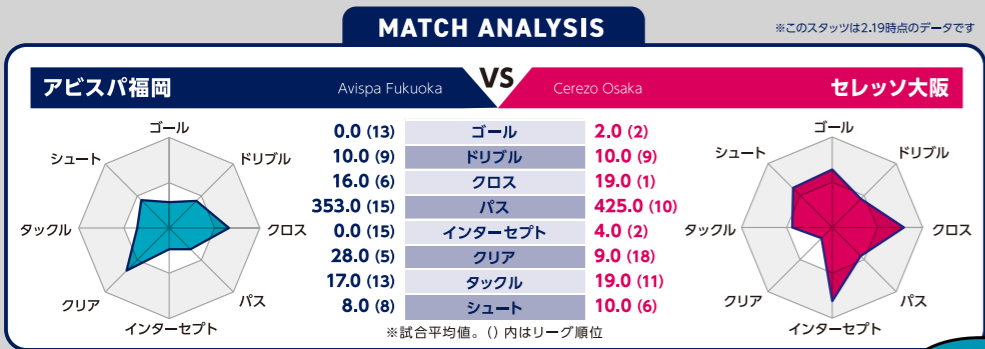

AVISPA PLAYER

アビスパ福岡

監督 長谷部 茂利	7 MF 金森 健志
1 GK 永石 拓海	8 MF 紺野 和也
21 GK 山ノ井 拓己	14 MF 田中 達也
31 GK 村上 昌謙	17 MF 中村 駿
41 GK 坂田 大樹	19 MF 田邊 草民
51 GK 菅沼 一晃	35 MF 平塚 悠知
2 DF 湯澤 聖人	99 MF 井手口 剛介
3 DF 奈良 竜樹	9 FW ルキアン
5 DF 宮 大樹	10 FW 城後 寿
16 DF 小田 逸稀	11 FW 山岸 祐也
20 DF 三國 ケネディエフス	27 FW 佐藤 凌我
22 DF 亀川 諒史	28 FW 鶴野 怜樹
26 DF 井上 聖也	
29 DF 前崎 洋太	
33 DF ドウグラス グローリ	
44 DF 森山 公弥	
6 MF 前 寛之	

AWAY TEAM PLAYER

セレッソ大阪

監督 小菊 昭雄	8 MF 香川 真司
1 GK ヤン ハンビン	11 MF ジョルディ クルクス
21 GK キム ジンヒョン	13 MF 清武 弘嗣
31 GK 清水 圭介	17 MF 鈴木 徳真
39 GK 真木 晃平	19 MF 為田 大貴
2 DF 松田 陸	25 MF 奥基 博亮
3 DF 進藤 亮佑	28 MF 岡澤 昂星
6 DF 山中 亮輔	30 MF 阪田 滯哉
16 DF 毎熊 晟矢	34 MF 大迫 颯
22 DF マテイ ヨニッチ	37 MF 石渡 ネルソン
23 DF 山下 達也	41 MF 中原 輝
24 DF 鳥海 晃司	9 FW レオ セアラ
29 DF 松木 翔	15 FW 藤尾 翔太
33 DF 西尾 隆矢	20 FW 加藤 陸次樹
4 MF 原川 力	27 FW カビシャバ
5 MF 喜田 陽	32 FW 木下 慎之輔
7 MF 上門 知樹	38 FW 北野 颯太

授乳室をご利用いただけます。お近くの係員にお尋ねください。各お手洗い(+授乳室)にベビーベッドを備えています。AEDの設置場所です。

きょうのしあいーたばい!

ホームがいまぐせん!

チケット売場がメインスタンド2Fへ変更となりました。2Fエントランスの常設売り場となります。11:30~当日券発売

メインゲートの位置が変わります。