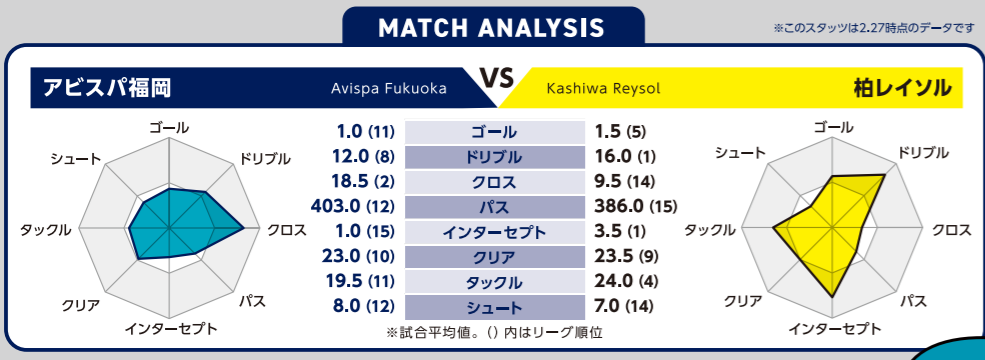

AVISPA PLAYER

アビスパ福岡

監督 長谷部 茂利	44 DF 森山 公弥
1 GK 永石 拓海	6 MF 前 寛之
21 GK 山ノ井 拓己	7 MF 金森 健志
31 GK 村上 昌謙	8 MF 紺野 和也
41 GK 坂田 大樹	14 MF 田中 達也
51 GK 菅沼 一晃	17 MF 中村 駿
2 DF 湯澤 聖人	19 MF 田邊 草民
3 DF 奈良 竜樹	35 MF 平塚 悠知
5 DF 宮 大樹	99 MF 井手口 陽介
16 DF 小田 逸稀	9 FW ルキアン
20 DF 三國 ケネディエス	10 FW 城後 寿
22 DF 亀川 諒史	11 FW 山岸 祐也
26 DF 井上 聖也	27 FW 佐藤 凌我
29 DF 前嶋 洋太	28 FW 鶴野 怜樹
33 DF ドウグラス クローリ	

AWAY TEAM PLAYER

柏レイソル

監督 ネルシーニョ	11 MF 山田 康太
1 GK 猿田 遼己	14 MF 小原松 知哉
21 GK 佐々木 雅士	27 MF 三原 雅俊
31 GK 守田 遼弥	28 MF 戸崎 祥郎
42 GK ハーパー タイガ オリバー	30 MF 加藤 匠人
46 GK 松本 健太	34 MF 土屋 巧
2 DF 三丸 拓	40 MF 落合 陸
3 DF ジエゴ	41 MF 仙頭 啓矢
4 DF 古賀 太陽	43 MF モハマド ファルザン 佐名
16 DF 片山 瑛一	48 MF 熊澤 和希
20 DF 田中 隼人	9 FW 武藤 雄樹
23 DF 岩下 航	19 FW 細谷 真大
24 DF 川口 尚紀	35 FW 真家 英高
50 DF 立田 悠悟	38 FW 升掛 友護
5 MF 高嶺 朋樹	45 FW 山本 椋大
6 MF 椎橋 慧也	47 FW オウエイ ウィリアム
8 MF 中村 慶太	49 FW ドウグラス
10 MF マテウス サヴィオ	

EVENT Time Schedule

ベスタに救急車がやってきた!

- 本物の救急車を展示
- 防火服を着て写真撮影!
- ミニミニ消防車&救急車が登場
- 来場プレゼントももらえる!

【時間】12:00~15:00 【場所】イベント広場

- 12:00~ スタジアムグルメ(一部店舗除く)&各種ブースオープン
- 12:30 先行入場 / 12:45 一般入場
- 12:45~ ステージイベントスタート(イベント広場)
  - 教えてしゃちよー
  - アビスパ福岡オフィシャルチアリーダーズ パフォーマンス など
- 13:10頃 選手バス到着(正面玄関)
- 14:00 アビスパ福岡オフィシャルチアリーダーズ パフォーマンス(ピッチ)
- 14:25 ウォーミングアップ
- 14:58 選手入場
- 15:03 キックオフ
- 17:00 試合終了予定(勝利時)ヒーローインタビュー 博多手一本

輪湖直樹氏 現役引退セレモニー開催!!

時間: 試合終了後
場所: ピッチ中央メインスタンド側

2023season AVISPA FUKUOKA OFFICIAL GOODS

今シーズンはホームゲームにて毎試合違う選手のグッズが数量限定で登場! 柏レイソル戦は湯澤聖人選手です!

マッチデーアイテム

- ミニタオル ■価格:660円(税込) 種類:湯澤聖人選手
- 1stユニフォーム柄巾着 ■価格:1,100円(税込)
- エンブレムマグネット ■価格:1,100円(税込)
- ユニフォーム型アクリルキーホルダー(2023Ver.) 全27種1カプセル1個入り ■価格:500円(税込)

絵はがき ■価格:250円(税込) 種類: エントリーメンバー+長谷部監督 全19種類

おいしい食卓 はじける笑顔

デリックハム DELIC HAM

日本食品はアビスパ福岡を応援しています。

「スタジアム実況配信サービス」実施!

試合解説を聴きながら試合をお楽しみいただけるサービス!DAZNで配信される実況・解説音声をお手持ちのスマートフォンやタブレットでタイムラグなしでお聴きいただけます。試合内容がより分かる状況で観戦ができますので、初めてスタジアムに来た方などにもおすすめのサービスです。

配信開始14:50頃

ご聴取はこちら! 詳しくはこちら!

STADIUM GOURMET

※全て税込価格

33 肉のうめぜん

DF 2 湯澤 聖人選手

パイユザワ ¥900

3 tanma co tanma

20 ジェリーズポップコーン

レギュラーサイズ ポップコーン ¥500

チーフカレーパン ¥650

バックスタンドエリア

1. MaNa KEBAB
2. Blue Roof
3. tanma co tanma NEW
4. 美健料理屋 禅
5. はかたの桜華
6. ドイスラゴス
7. ウエスト
8. くりーむみっくす本舗
9. とり良
10. COCO GELATO
11. 富士企画
12. ICHIYU
13. 肉のうめぜん
14. 鉄板焼 仁
15. 富士企画
16. ふくや
17. つつみ団子
18. 瑠璃ズキッチン
19. ベトナム料理シンチャオ

イベント広場

1. ゴールドスナッパー
2. チキン&ベジタブル SunAo NEW
3. 糸島フルーツバーラー NEW
4. OFFSHORE VILLAGE NEW

メインゲート外エリア

1. ミスターケバブ
2. 海苔弁いちのや NEW
3. 夢屋台
4. スタジアムグルメABC

場内コンコース(メイン側)

1. 富士企画
2. ぐるぐるスパイスのピリヤニ屋さん
3. 肉のうめぜん
4. Fish School NEW
5. TRESOL
6. はかたの桜華
7. 絵里加

場内コンコース(バック側)

1. ジェリーズポップコーン
2. K'sキッチン
3. LLバーガー

ビールは全店舗 共通価格です。

アルコール飲料 [545cc] ¥700
販売店舗 [660cc] ¥800
マークです [760cc] ¥900

※飲食売店全店舗はキャッシュレス決済(クレジットカード・電子マネー・QR決済)のみ利用可能です。現金購入はできません。

※キャッシュレス決済ご利用が難しい方は現金チャージ可能な「アプリカ」をお求めください。

完全キャッシュレス

スタジアムグルメ売店で現金購入はできません!

全27種類のクレジットカード・電子マネー・QR決済が使える!