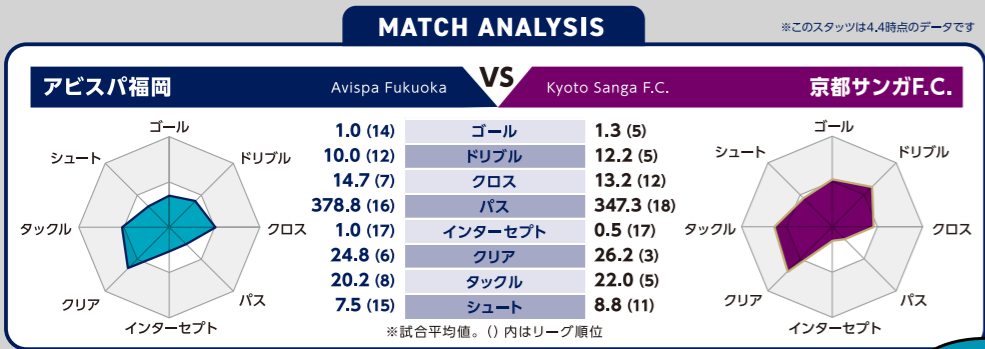

AVISPA PLAYER

アビスパ福岡

監督	長谷部 茂利	7 MF	金森 健志
1 GK	永石 拓海	8 MF	紺野 和也
21 GK	山ノ井 拓己	14 MF	田中 達也
31 GK	村上 昌謙	17 MF	中村 駿
41 GK	坂田 大樹	19 MF	田邊 草民
51 GK	菅沼 一晃	30 MF	重見 征斗
2 GK	湯澤 聖人	35 MF	平塚 悠知
3 DF	奈良 竜樹	46 MF	西村 活輝
5 DF	宮 大樹	99 MF	井手口 陽介
16 DF	小田 逸稀	9 FW	ルキアン
20 DF	三國 ケネディエス	10 FW	城後 寿
22 DF	亀川 諒史	11 FW	山岸 祐也
26 DF	井上 聖也	18 FW	ウェリントン
29 DF	前崎 洋太	27 FW	佐藤 凌我
33 DF	ドウグラス グローリ	28 FW	鶴野 怜樹
44 DF	森山 公弥	45 FW	前田 一翔
6 MF	前 寛之		

AWAY TEAM PLAYER

京都サンガF.C.

監督	菅 貴哉	16 MF	武田 将平
1 GK	若原 智哉	18 MF	松田 天馬
21 GK	ヴァルネル ハーン	19 MF	金子 大毅
26 GK	太田 岳志	25 MF	谷内田 哲平
32 GK	マイケル ウッド	27 MF	山田 楓喜
2 DF	飯田 貴敬	33 MF	三沢 直人
3 DF	麻田 将吾	39 MF	平戸 太貴
4 DF	井上 黎生人	41 MF	アラン カリウス
5 DF	アビタウィア 久	44 MF	佐藤 響
6 DF	三羊 雄斗	48 MF	中野 瑠馬
14 DF	白井 廉介	9 FW	バトリック
20 DF	福田 心之助	11 FW	山崎 凌吾
24 DF	イヨハ 理ヘンリー	13 FW	宮吉 拓実
29 DF	植田 悠太	15 FW	木村 勇大
34 DF	喜多 幸也	17 FW	木下 康介
35 DF	飯田 陸斗	22 FW	一美 和成
7 MF	川崎 颯太	23 FW	豊川 雄太
8 MF	荒木 大吾	28 FW	平賀 大空
10 MF	福岡 慎平	47 FW	パウリーニョ

STADIUM GOURMET

※全て税込価格

5 はかたの桜華 ¥500

8 くりむみつくす本舗 ¥650

18 瑠璃スキッチン ¥700

19 ベトナム料理シンチャオ ¥920

21 K'sキッチン ¥1,000

26 OFFSHORE VILLAGE ¥700

EVENT Time Schedule

ORANGE DAY ピエトロ

オレンジデー スペシャルマッチ

ORANGE DAY SPECIAL MATCH

スペシャルイベント開催!!

「いつもありがとうボード」ワークショップ開催!

先着200名限定 選手サイン入りグッズ当たる! ドレッシングde抽選会

先着7,000名限定 お試しサイズドレッシングプレゼント!

12:00~	スタジアムグルメ(一部店舗除く)&各種ブースオープン
12:30	先行入場 / 12:45 一般入場
13:00~	ジュニアスペシャルマッチ(ピッチ)
13:45~	ステージイベントスタート(イベントステージはMAP内の㊸) ・教えてしゃちょう・アビスパ福岡オフィシャルチャリダーズ パフォーマンス
14:53	アビスパ福岡オフィシャルチャリダーズ パフォーマンス(ピッチ)
14:58	選手入場
15:03	キックオフ ハーフタイム アビスパ福岡オフィシャルチャリダーズ パフォーマンス
17:00	試合終了予定(勝利時:ヒーローインタビュー、博多手一本)

2023season AVISPA FUKUOKA OFFICIAL GOODS

今シーズンはホームゲームにて毎試合違う選手のグッズが数量限定で登場! 京都サンガF.C.戦は佐藤凌我選手です!

グッズはMAP内の㊸㊹㊺でお求めいただけます。

マッチデーアイテム ミニタオル ■価格:660円(税込) ■種類:佐藤凌我選手

NEW パスタオル(フラッグ) ■価格:3,850円(税込)

NEW 受注販売 ベビーユニフォーム ■価格:4,400円(税込) ■サイズ:100、110、120

NEW 受注販売 ペット用ユニフォーム ■価格:2,750円(税込) ■サイズ:XS、S、M、L

アビスパ応援しゃもじ ■価格:1,200円(税込)

ユニフォームキーホルダー 2023 2nd Ver. 全28種 1カプセル1個入り ■価格:500円(税込)

おいしい食卓 はじける笑顔

テリヤクハム DELIC HAM

日本食品はアビスパ福岡を応援しています。

AVIGO AVISPA FUKUOKA OFFICIAL FAN CLUB

2023ファンクラブ会員限定ガチャガチャ

リール NEW 1回 ¥500

キーホルダー 全28種

1. #### バックスタンドエリア
1. MaNa KEBAB
  2. Blue Roof FC
  3. tanma co tanma
  4. はかたの桜華
  5. ドイスラゴス
  6. ウエスト
  7. くりむみつくす本舗
  8. とり良
  9. COCO GELATO FC
  10. 富士企画
  11. ICHYU
  12. 肉のうめぜん
  13. 鉄板焼 仁 FC
  14. 富士企画
  15. ふくや
  16. つづみ団子
  17. 瑠璃スキッチン FC
  18. ベトナム料理シンチャオ FC
3. #### 場内コンコース(メイン側)
1. 富士企画
  2. ぐるぐるスパイスのピリヤコ屋さん FC
  3. 肉のうめぜん
  4. Fish School
  5. TRESOL
  6. はかたの桜華 FC
  7. 絵里加
5. #### 場内コンコース(バック側)
1. ジェリーズポップコーン
  2. K'sキッチン
  3. LLバーガー FC
7. #### メインゲート外エリア
1. ミスターケバブ
  2. 海苔弁いちのや
  3. 夢屋台
  4. スタジアムグルメABC
9. ビールは全店舗 共通価格です。
10. アルコール飲料 [545cc] ¥700
    [660cc] ¥800
    [760cc] ¥900

完全キャッシュレス

スタジアムグルメ売場での現金購入はできません!

全27種類のクレジットカード・電子マネー・QR決済が使える!