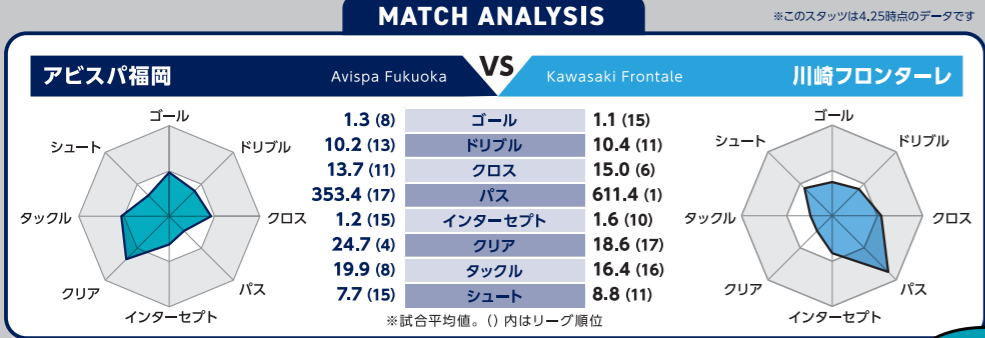

AVISPA PLAYER

アビスパ福岡

監督	長谷部 茂利	7 MF	金森 健志
1 GK	永石 拓海	8 MF	紺野 和也
21 GK	山ノ井 拓己	14 MF	田中 達也
31 GK	村上 昌謙	17 MF	中村 駿
41 GK	坂田 大樹	19 MF	田邊 草民
51 GK	菅沼 一晃	30 MF	重見 征斗
2 DF	湯澤 聖人	35 MF	平塚 悠輔
3 DF	奈良 竜樹	46 MF	西村 活輝
5 DF	宮 大樹	99 MF	井手口 陽介
16 DF	小田 逸稀	9 FW	ルキアン
20 DF	三國 ケネディエス	10 FW	城後 寿
22 DF	亀川 諒史	11 FW	山岸 祐也
26 DF	井上 聖也	18 FW	ヴェリントン
29 DF	前崎 洋太	27 FW	佐藤 凌我
33 DF	ドウグラス グローリ	28 FW	鶴野 怜樹
44 DF	森山 公弥	45 FW	前田 一翔
6 MF	前 寛之		

AWAY TEAM PLAYER

川崎フロンターレ

監督	鬼木 達	16 MF	瀬古 樹
1 GK	チョン ソンリョン	18 MF	チャナティップ
21 GK	安藤 駿介	24 MF	名瀬 斗哉
22 GK	早坂 勇希	25 MF	松井 蓮之
99 GK	上福元 直人	26 MF	永長 鷹虎
2 DF	登里 享平	28 MF	大関 友翔
3 DF	大南 拓磨	30 MF	瀬川 祐輔
4 DF	ジェジュエウ	31 MF	山村 和也
5 DF	佐々木 旭	32 MF	山内 日向汰
7 DF	車屋 紳太郎	34 MF	由井 航太
13 DF	山根 視来	41 MF	家長 昭博
15 DF	田邊 秀斗	49 MF	小塚 和季
27 DF	松長根 悠仁	9 FW	レアンドロ ダミアン
29 DF	高井 幸大	11 FW	小林 悠
6 MF	ジョアン シミッチ	17 FW	遠野 大弥
8 MF	橋田 健人	20 FW	山田 新
10 MF	大島 僚太	23 FW	マルシーニョ
14 MF	脇坂 泰斗	33 FW	宮代 大聖

春のグルメ祭り

15:30 ハッピーアワー

までは生ビールがお得な

ハッピーアワーの対象店舗は★マーク

FW28 鶴野 怜樹選手

ハッピーDAY SPECIAL企画!!

鶴野ゴォォール! ¥540

10 COCO GELATO

ダブルジェラート ¥600

37 絵里加

鶏大根 ¥550

子ども大緑日

14:00~ イベント広場 ほか (MAP M)

お子様向けアトラクション登場!!

- 大人も子どもも参加OK! ワクワク工作コーナー
- 選手のお面を作ろう! 1枚 200円
- 九州ダービー盛り上げゲーム 参加無料

2023season AVISPA FUKUOKA OFFICIAL GOODS

グッズはMAP内の①②③④でお求めいただけます。

- NEW 背番号マフラータオル ■価格: 2,200円(税込)
- NEW つながるキーホルダー ■価格: 660円(税込) ■種類: 奈良竜樹選手
- NEW アビチアマフラータオル ■価格: 2,200円(税込)
- NEW コンフィットTシャツ ■価格: 5,500円(税込) ■背番号: #7, #8, #11, #12, #27, #99(全6種)

EVENT Time Schedule

14:00~	スタジアムグルメ(一部店舗除く) & 各種ブースオープン
14:30	先行入場 / 14:45 一般入場
14:45~	ステージイベントスタート (MAP G)
16:53	アビスパ福岡オフィシャルチアリーダーズ パフォーマンス (ピッチ)
16:58	選手入場
17:03	キックオフ ハーフタイム アビスパ福岡オフィシャルチアリーダーズ パフォーマンス
19:00	試合終了予定 (勝利時: ヒーローインタビュー、博多手一本)

おいしい食卓はじける笑顔

博多の博多の博多

日本食品はアビスパ福岡を応援しています。

「スタジアム実況配信サービス」実施!

配信開始16:50頃

試合解説を聴きながら試合をお楽しみいただけるサービス! DAZNで配信される実況・解説音声をお手持ちのスマートフォンやタブレットでタイムラグなしでお聴きいただけます。試合内容がより分かる状況で観戦ができますので、初めてスタジアムに来た方などにもおすすめのサービスです。

※スタジアムエリア限定配信 ※イヤホンは各自ご持参ください

完全キャッシュレス

スタジアムグルメ売場での現金購入はできません!

全27種類のクレジットカード・電子マネー・QR決済が使える!