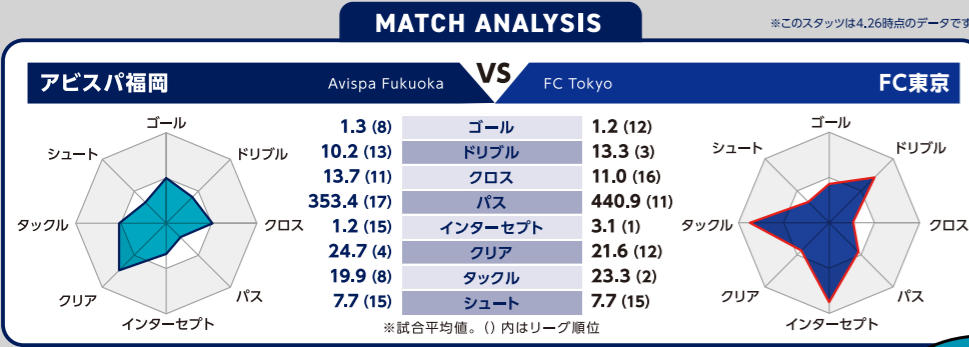

AVISPA PLAYER

アビスパ福岡

詳しくはこちら

監督 長谷部 茂利	7 MF 金森 健志
1 GK 永石 拓海	8 MF 紺野 和也
21 GK 山ノ井 拓己	14 MF 田中 達也
31 GK 村上 昌謙	17 MF 中村 駿
41 GK 坂田 大樹	19 MF 田邊 草民
51 GK 菅沼 一晃	30 MF 重見 征斗
2 DF 湯澤 聖人	35 MF 平塚 悠輔
3 DF 奈良 竜樹	46 MF 西村 活輝
5 DF 宮 大樹	99 MF 井手口 陽介
16 DF 小田 逸稀	9 FW ルキアン
20 DF 三國 ケネディエス	10 FW 城後 寿
22 DF 亀川 諒史	11 FW 山岸 祐也
26 DF 井上 聖也	18 FW ウェリントン
29 DF 前嶋 洋太	27 FW 佐藤 凌我
33 DF ドウグラス グローリ	28 FW 鶴野 怜樹
44 DF 森山 公弥	45 FW 前田 一翔
6 MF 前 寛之	

AWAY TEAM PLAYER

FC東京

監督 アルベル プッチ オルトナ	10 MF 東 慶悟
1 GK 児玉 剛	11 MF 渡邊 凌磨
27 GK ヤクブ スウォビク	15 MF アダイウトン
41 GK 野澤 大志ブランドン	16 MF 青木 拓矢
51 GK 小林 将天	20 MF レアンドロ
2 DF 中村 帆高	26 MF 寺山 翼
3 DF 森重 真人	33 MF 徳田 晃太
4 DF 木本 恭生	35 MF 塚川 孝輝
5 DF 長友 佑都	36 MF 西堂 久俊
17 DF 徳元 悠平	37 MF 小泉 慶
28 DF 鈴木 雄弥	48 MF 荒井 悠汰
32 DF 土肥 幹太	52 MF 佐藤 龍之介
44 DF エリケト レヴィザン	9 FW ディエゴ オリヴェイラ
47 DF 木村 誠二	22 FW ペロッチ
49 DF ハンター ナガンデ 佳史扶	29 FW 熊田 直紀
50 DF 東 廉太	39 FW 仲川 輝人
7 MF 松木 政生	42 FW 野澤 暁温
8 MF 安部 柊斗	

子ども大緑日

12:00~ イベント広場

お子様向けアトラクション登場!!

- 選手のお面を作ろう! 1枚 200円
- 九州ダービー盛り上げゲーム (参加無料)
- プレゼントが当たるゲームも!

スタジアムゲスト Neontetraさん 生歌唱!

日頃からアビスパ福岡を応援いただいている福岡県太宰府市出身のアーティスト「Neontetra」さんが特別ゲストとして登場します。

EVENT Time Schedule

12:00~	スタジアムグルメ(一部店舗除く)&各種ブースオープン
12:30	先行入場 / 12:45 一般入場
12:45~	ステージイベントスタート (MAP◎)
14:00	スタジアムゲストNeontetraさん 生歌唱(ピッチ)
14:53	アビスパ福岡オフィシャルチアリーダーズ パフォーマンス(ピッチ)
14:58	選手入場
15:03	キックオフ
17:00	試合終了予定 (勝利時:ヒーローインタビュー、博多手一本)