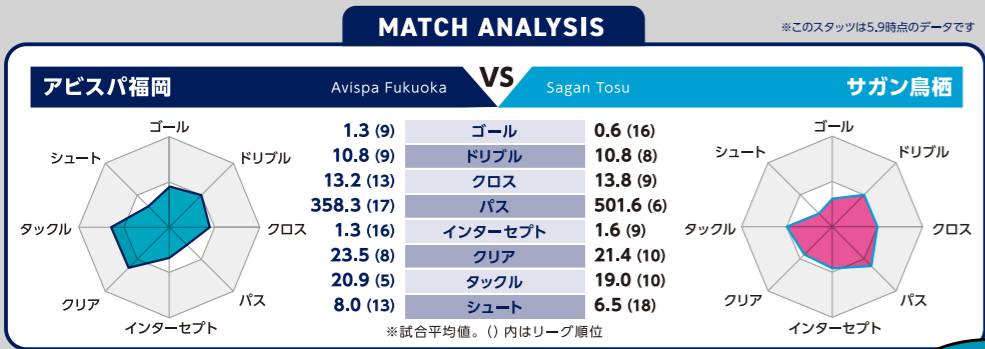

AVISPA PLAYER

アビスパ福岡

監督 長谷部 茂利	7 MF 金森 健志
1 GK 永石 拓海	8 MF 紺野 和也
21 GK 山ノ井 拓己	14 MF 田中 達也
31 GK 村上 昌謙	17 MF 中村 駿
41 GK 坂田 大樹	19 MF 田邊 草民
51 GK 菅沼 晃	30 MF 重見 征斗
2 DF 湯澤 聖人	35 MF 平塚 悠知
3 DF 奈良 竜樹	46 MF 西村 浩輝
5 DF 宮 大樹	99 MF 井手口 陽介
16 DF 小田 逸稀	9 FW ルキアン
20 DF 三國 ケネディエス	10 FW 城後 寿
22 DF 亀川 諒史	11 FW 山岸 祐也
26 DF 井上 聖也	18 FW ウェリントン
29 DF 前崎 洋太	27 FW 佐藤 凌我
33 DF ドウグラス グローリ	28 FW 鶴野 怜樹
44 DF 森山 公弥	45 FW 前田 一翔
6 MF 前 寛之	

AWAY TEAM PLAYER

サガン鳥栖

監督 川井 健太	8 MF 本田 風智
12 GK コボシヨ	10 MF 小野 裕二
21 GK オム イェフン	14 MF 藤田 直之
31 GK 岡本 昌弘	18 MF 西川 潤
35 GK 内山 圭	19 MF 森谷 賢太郎
71 GK 朴 圭一	23 MF 菊地 泰智
2 DF 山崎 浩介	24 MF 長沼 洋一
3 DF アンソニー アクム	27 MF 植原 慶輝
13 DF 中野 伸哉	37 MF 坂井 駿也
20 DF ファン ソック	44 MF 堀米 勇輝
26 DF 平瀬 大	45 FW 林 奏太郎
30 DF 田代 雅也	9 FW 河田 篤秀
34 DF 長澤 シヴァタファリ	22 FW 富樫 敬真
39 DF 大里 皇馬	25 FW 藤原 悠汰
42 DF 原田 亘	28 FW 河波 稜士
49 DF 坂本 稀史也	29 FW 岩崎 悠人
4 MF 島川 俊部	32 FW 横山 歩夢
5 MF 河原 剣	41 FW 榊山 諒乃介
6 MF 福田 晃斗	46 FW 堺屋 佳介
7 MF 手塚 康平	47 FW 鈴木 大聡

STADIUM GOURMET

アビスパ福岡公式アンバサダー

豊永阿紀(HKT48)の コラボアビスパグルメ!

スタグルを食べて福岡が勝つ!

本日のスペシャルゲスト!!

3 tanma co tanma 豊永阿紀(HKT48)のフルーツミックスサンド ¥650

7 ウェスト 豊永阿紀(HKT48)の黒ごま団子 ¥350

21 K'sキッチン 豊永阿紀(HKT48)のベジタブル弁当 ¥1200

36 はかたの桜華 豊永阿紀(HKT48)の神戸牛牛すじゴロコカレー ¥980

子ども大縁日

10:30~ イベント広場

お子様向けアトラクション登場!!

大人も子どもも参加OK! ワクワク工作コーナー

選手のお面を作ろう! 1枚 200円

九州ダービー盛り上げゲーム

2023season AVISPA FUKUOKA OFFICIAL GOODS

今シーズンはホームゲームにて毎試合違う選手のグッズが数量限定で登場! サガン鳥栖戦は金森健志選手です!

つながるキーホルダー #7 価格:660円(税込) 種類:金森健志選手

NEW アビチアメンバータオル(全10種) 価格:2,200円(税込)

NEW アビチアアクリルスタンド(全10種) 価格:1,000円(税込)

23マフラータオル(マスコット) 価格:2,200円(税込)

23カラーレジTシャツ(Avispa) 価格:3,300円(税込)

EVENT Time Schedule

10:30~	スタジアムグルメ(一部店舗除く)&各種ブースオープン 子ども大縁日!
11:00	先行入場 / 11:15 一般入場
11:00~	ステージイベントスタート(MAP⑥)
13:23	アビスパ福岡オフィシャルチアリーダーズ パフォーマンス(ピッチ)
13:29	選手入場 入場前にHKT48 豊永阿紀さんがチャント(応援歌)歌唱!
13:34	キックオフ ハーフタイム アビスパ福岡オフィシャルチアリーダーズ パフォーマンス
15:30	試合終了予定(勝利時:ヒーローインタビュー、博多手一本)

おいしい食卓はじける笑顔

デリックハム DELIC HAM

日本食品はアビスパ福岡を応援しています。

「スタジアム実況配信サービス」実施!

DAZN公式実況がタイムラグなしで聴ける「スタジアム実況配信サービス」を実施!!

観戦が初めての方、ルールをもっと知りたい方にもおすすめです。ぜひイヤホン持参でご利用ください!

本日は 13:20頃~ 配信開始!!

完全キャッシュレス

スタジアムグルメ売場での現金購入はできません!

全27種類のクレジットカード・電子マネー・QR決済が使える!

1. ### バックスタンドエリア
1. MaNa KEBAB
  2. Blue Roof FC
  3. tanma co tanma
  4. 美健料理屋 禅
  5. はかたの桜華
  6. ドイスラゴス
  7. ウェスト
  8. くりーむみっくす本舗
  9. とり良
  10. COCO GELATO FC
  11. 富士企画
  12. ICHIYU
  13. 肉のうめぜん
  14. 鉄板焼 仁 FC
  15. 富士企画
  16. ふくや
  17. つづみ団子
  18. 瑠璃ズキッチン FC
  19. ベトナム料理シンチャオ FC
3. ### イベント広場
1. ゴールデンスナッパー
  2. チキン&ベジタブル SunAo FC
  3. 糸島フルーツパーラー
  4. OFFSHORE VILLAGE
5. ### メインゲート外エリア
1. ミスターケバブ
  2. 海苔弁いちのや
  3. 夢屋台
  4. スタジアムグルメABC
7. ### 場内コンコース(メイン側)
1. 富士企画
  2. ぐるぐるスパイスのピリヤコ屋さん FC
  3. 肉のうめぜん
  4. Fish School
  5. TRESOL
  6. はかたの桜華 FC
  7. 絵里加
9. ### 場内コンコース(バック側)
1. ジェリーズポップコーン
  2. K'sキッチン
  3. LLバーガー FC
11. スタグル店舗の詳細はこちら