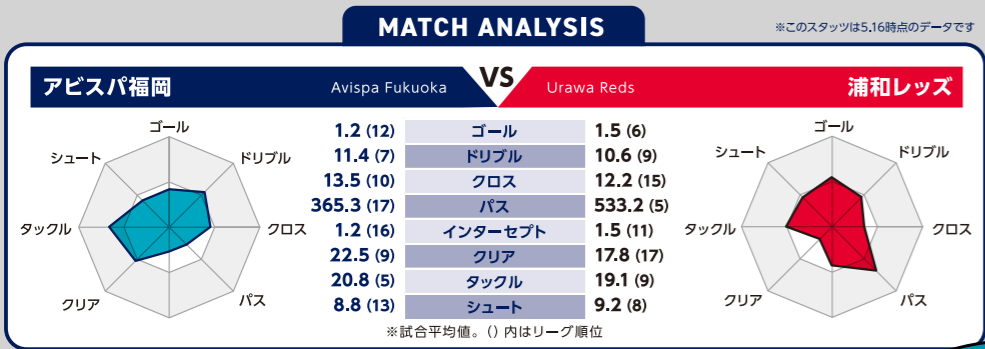

AVISPA PLAYER

アビスパ福岡

監督 長谷部 茂利	7 MF 金森 健志
1 GK 永石 拓海	8 MF 紺野 和也
21 GK 山ノ井 拓己	14 MF 田中 達也
31 GK 村上 昌謙	17 MF 中村 駿
41 GK 坂田 大樹	19 MF 田邊 草民
51 GK 菅沼 晃	30 MF 重見 征斗
2 DF 湯澤 聖人	35 MF 平塚 悠輝
3 DF 奈良 竜樹	46 MF 西村 悠輝
5 DF 宮 大樹	99 MF 井手口 陽介
16 DF 小田 逸稀	9 FW ルキアン
20 DF 三國 ケネディエス	10 FW 城後 寿
22 DF 亀川 諒史	11 FW 山岸 祐也
26 DF 井上 聖也	18 FW ウェリントン
29 DF 前崎 洋太	27 FW 佐藤 凌我
33 DF ドウグラス グローリ	28 FW 鶴野 怜樹
44 DF 森山 公弥	45 FW 前田 一翔
6 MF 前 寛之	

AWAY TEAM PLAYER

浦和レッズ

監督 マチエイ スコルジャ	10 MF ダヴィド モーベルグ
1 GK 西川 周作	14 MF 関根 貴大
12 GK 鈴木 彩艶	15 MF 明本 考浩
16 GK 桂川 歩見	19 MF 岩尾 憲
31 GK 吉田 舜	21 MF 大久保 智明
2 DF 酒井 宏樹	22 MF 柴戸 海
4 DF 岩波 拓也	25 MF 安居 海渡
5 DF マルクス ホイブラーテン	27 MF 松崎 快
6 DF 馬渡 和彰	29 MF 堀内 陽太
13 DF 大飼 智也	35 MF 早川 隼平
20 DF 知念 哲矢	40 MF 平野 佑一
26 DF 荻原 拓也	9 FW プライアン リンセン
28 DF アレクサンダー ショルト	11 FW ホセ カンテ
66 DF 大畑 歩夢	17 FW アレックス シャルク
3 MF 伊藤 敦樹	18 FW 高橋 利樹
8 MF 小泉 佳穂	30 FW 興梠 慎三

STADIUM GOURMET

スタグル店舗の詳細はこちら

- 2 Blue Roof: レモネイビー ¥720 (FC割620円)
- 11 富士企画: お好み焼き ¥700
- 20 ジェリーズポップコーン: レギュラーサイズ ポップコーン ¥500
- 22 LLバーガー: 4Lバーガー ¥700
- 27 ミスターケバブ: ケバブロール ¥800
- 34 Fish School: 味玉スパイス魚飯 ¥950

子ども大緑日

10:00~ イベント広場 (ほか MAP M)

お子様向けアトラクション登場!!

大人も子どもも参加OK! ワクワク工作コーナー

選手のお面を作ろう! 1枚 200円

プレゼントが当たるゲームも!

EVENT Time Schedule

10:00~	スタジアムグルメ(一部店舗除く) & 各種ブースオープン 子ども大緑日!
10:30	先行入場 / 10:45 一般入場
10:45~	ステージイベントスタート (MAP G) ・アビスパ福岡オフィシャルチアリーダーズ パフォーマンス ・盛り上げ隊 (井本うたさん ・日本経済大学 BLUE ROSE ・ダンスチーム NOW)
12:00	KBC九州朝日放送 放送席ゲスト スペシャルゲスト登場! 瀬口 黎弥さん (FANTASTICS from EXILE TRIBE) ご来場の皆さまへご挨拶
12:55	アビスパ福岡オフィシャルチアリーダーズ パフォーマンス (ピッチ)
12:58	選手入場
13:03	キックオフ ハーフタイム アビスパ福岡オフィシャルチアリーダーズ パフォーマンス
15:00	試合終了予定 (勝利時: ヒーローインタビュー、博多手一本)

2023season AVISPA FUKUOKA OFFICIAL GOODS

グッズはMAP内の①②③④⑤⑥⑦⑧⑨⑩⑪⑫⑬⑭⑮⑯⑰⑱⑲⑳㉑㉒㉓㉔㉕㉖㉗㉘㉙㉚㉛㉜㉝㉞㉟㊱㊲㊳㊴㊵㊶㊷㊸㊹㊺㊻㊼㊽㊾㊿で販売されています。

- ベーシックポロシャツ: 価格: 3,850円 (税込) | サイズ: S・M・L・XL・XXL
- スピーくん絵描き歌Tシャツ: 価格: 3,300円 (税込) | サイズ: 130・150 (ジュニアサイズ)・S・M・L・XL・XXL
- 23ミニタオル (Avispa): 価格: 500円 (税込) | サイズ: 約20cm×20cm
- 23ミニタオル (スピーくん): 価格: 500円 (税込) | サイズ: 約20cm×20cm
- マツチデーアイテム: 23ミニタオル #18 (ウェリントン選手) 価格: 660円 (税込) | サイズ: 約20cm×20cm

おいしい食卓はじける笑顔

デリックハム DELIC HAM

博多手一本

日本食品はアビスパ福岡を応援しています。

「スタジアム実況配信サービス」実施!

ご聴取はこちら! DAZN公式実況がタイムラグなしで聴ける「スタジアム実況配信サービス」を実施!!

観戦が初めての方、ルールをもっと知りたい方にもおすすめです。ぜひイヤホン持参をご利用ください!

本日は 12:50頃~ 配信開始!!

完全キャッシュレス

スタジアムグルメ売場での現金購入はできません!

全27種類のクレジットカード・電子マネー・QR決済が使える!