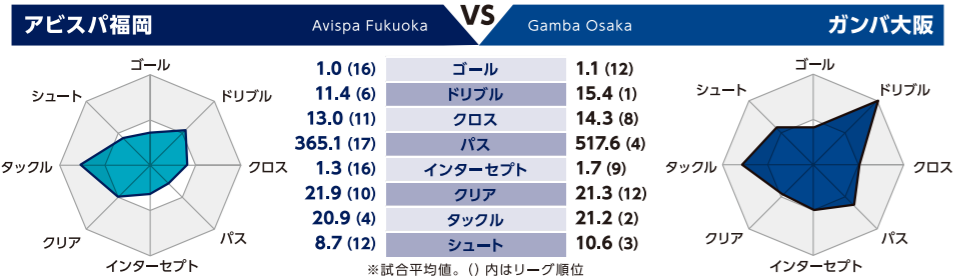

※5.30時点のデータです

AVISPA PLAYER

アビスパ福岡

詳しくはこちら

監督 長谷部 茂利	7 MF 金森 健志
1 GK 永石 拓海	8 MF 紺野 和也
21 GK 山ノ井 拓己	14 MF 田中 達也
31 GK 村上 昌謙	17 MF 中村 駿
41 GK 坂田 大樹	19 MF 田邊 草民
51 GK 菅沼 一晃	30 MF 重見 征斗
2 DF 湯澤 聖人	35 MF 平塚 悠輔
3 DF 奈良 竜樹	46 MF 西村 活輝
5 DF 宮 大樹	99 MF 井手口 陽介
16 DF 小田 逸稀	9 FW ルキアン
20 DF 三國 ケネディエス	10 FW 城後 寿
22 DF 亀川 諒史	11 FW 山岸 祐也
26 DF 井上 聖也	18 FW ウェリントン
29 DF 前崎 洋太	27 FW 佐藤 凌我
33 DF ドウグラス グローリ	28 FW 鶴野 怜樹
44 DF 森山 公弥	45 FW 前田 一翔
6 MF 前 寛之	

AWAY TEAM PLAYER

ガンバ大阪

監督 ダニエル ボヤツス	10 MF 倉田 秋
1 GK 東口 順昭	14 MF 福田 湧矢
25 GK 石川 慧	18 MF ネタラヴィ
99 GK 谷 晃生	21 MF 塚元 大
GK 張 興林	23 MF ダウン
2 DF 福岡 将太	27 MF 美藤 倫
3 DF 半田 陸	28 MF 杉山 直宏
4 DF 藤春 廣輝	29 MF 山本 悠樹
5 DF 三浦 弦太	41 MF 中村 仁郎
13 DF 高尾 瑠	47 MF ファン アーノ
16 DF 佐藤 理大	48 MF 石毛 秀樹
19 DF 今野 恵吹	MF 宮川 大輝
20 DF クォン ギョンウォン	7 FW 宇佐美 貴史
24 DF 黒川 圭介	8 FW 食野 亮太郎
26 DF 柳澤 亘	9 FW 鈴木 武蔵
34 DF 江川 湧清	11 FW イッサム ジェバリ
6 MF 山本 理仁	37 FW 山見 大登

MATCH ANALYSIS

※このスタツは5.30時点のデータです

STADIUM GOURMET

スタブル店舗の詳細はこちら

FW28 鶴野 怜樹選手

16 ふくや

NEW エキサイティングシート

一緒に選手と集合写真を撮る等のコミュニケーションタイムがあります

1 MaNa KEBAB ¥720

14 鉄板焼 仁 ¥880

24 チキン&ベジタブル SunAo ¥400

32 ぐるぐるスパイスのピリヤニ屋さん ¥720

鶴野ゴオオール!(日向夏味) ¥540

今日は わくわく緑日 開催!

15:00~キックオフまで

■場所 (MAP内) イベント広場

プレゼントが当たるゲームも!

お子様向けアトラクション登場!!

ヨーヨー釣り、お菓子すくい、キックターゲットなど

2023season AVISPA FUKUOKA OFFICIAL GOODS

グッズはMAP内の①②③④⑤⑥⑦⑧⑨⑩⑪⑫⑬⑭⑮⑯⑰⑱⑲⑳㉑㉒㉓㉔㉕㉖㉗㉘㉙㉚㉛㉜㉝㉞㉟㊱㊲㊳㊴㊵㊶㊷㊸㊹㊺で求めいただけます。

マフラーキーホルダー #99

■価格:880円(税込)

■種類:井手口陽介選手

マッパデーアイテム

今シーズンはホームゲームにて 毎試合違う選手のグッズが数量限定で登場! ガンバ大阪戦は井手口陽介選手です!

NEW カモフラグラフィックTシャツ

■価格:3,300円(税込)

■サイズ:S・M・L・XL

NEW スピーくん 絵描き歌ポーチ

■価格:1,100円(税込)

■サイズ:W200×H140mm

NEW コットンツイルキャップ

■価格:2,600円(税込)

■サイズ:Free

EVENT Time Schedule

15:00~	スタジアムグルメ(一部店舗除く)&各種ブースオープン ワクワク緑日!
15:30	先行入場 / 15:45 一般入場
15:45~	ステージイベントスタート(イベント広場) ・アビスパ福岡オフィシャルチアリーダーズ パフォーマンス ・選手が登場! ミニトークショー
17:55	アビスパ福岡オフィシャルチアリーダーズ パフォーマンス(ピッチ)
17:58	選手入場
18:03	キックオフ ハーフタイム アビスパ福岡オフィシャルチアリーダーズ パフォーマンス
20:00	試合終了予定(勝利時:ヒーローインタビュー、博多手一本)

おいしい食卓 はじける笑顔

デリックハム DELIC HAM

博多手一本

日本食品はアビスパ福岡を応援しています。

「スタジアム実況配信サービス」実施!

ご購入はこちら!

DAZN公式実況がタイムラグなしで聴ける「スタジアム実況配信サービス」を実施!!

観戦が初めての方、ルールをもっと知りたい方にもおすすめです。ぜひイヤホン持参でご利用ください!

本日は 17:50頃~ 配信開始!!

詳しくはこちら!

※スタジアムエリア限定配信

完全キャッシュレス

ベススタ内スタジアムグルメ全店舗

スタジアムグルメ売場での現金購入はできません!

全27種類のクレジットカード・電子マネー・QR決済が使える!

詳しくはこちら

1. バックスタンドエリア
1. MaNa KEBAB
  2. Blue Roof FC
  3. tanma co tanma
  4. はかたの桜華
  5. ドイスラゴス
  6. ウエスト
  7. くりにむくす本舗
  8. とり良
  9. COCO GELATO FC
  10. 富士企画
  11. ICHIYU
  12. 肉のうめぜん
  13. 鉄板焼 仁 FC
  14. 富士企画
  15. ふくや
  16. 瑠璃ズキッチン FC
  17. ベトナム料理シンチャオ FC
3. イベント広場
1. ゴールデンスナッパー
  2. チキン&ベジタブル SunAo FC
  3. 糸島フルーツパーラー
  4. OFFSHORE VILLAGE
5. メインゲート外エリア
1. 海苔弁いちのや
  2. 夢屋台
7. 場内コンコース(メイン側)
1. 富士企画
  2. ぐるぐるスパイスのピリヤニ屋さん FC
  3. 肉のうめぜん
  4. Fish School
  5. TRESOL
  6. はかたの桜華 FC
  7. 絵里加
9. 場内コンコース(バック側)
1. ジェリーズポップコーン
  2. K'sキッチン
  3. LLバーガー FC
11. ※全て税込価格
12. ビールは全店舗 共通価格です。
13. アビスパ福岡ファンクラブ会員カードのご提示でおトクになるサービスあり!!
14. マープのお店が対象店舗です。
15. アルコール飲料 [545cc] ¥700
    [660cc] ¥800
    販売店舗 マープです [760cc] ¥900
16. ※飲食売場全店舗はキャッシュレス決済(クレジットカード・電子マネー・QR決済)のみ利用可能です。現金購入はできません。
    ※キャッシュレス決済ご利用が難しい方は現金チャージ可能な「アプリカ」が便利です。「アプリカ」はMAP内の⑫⑬でお求めください。