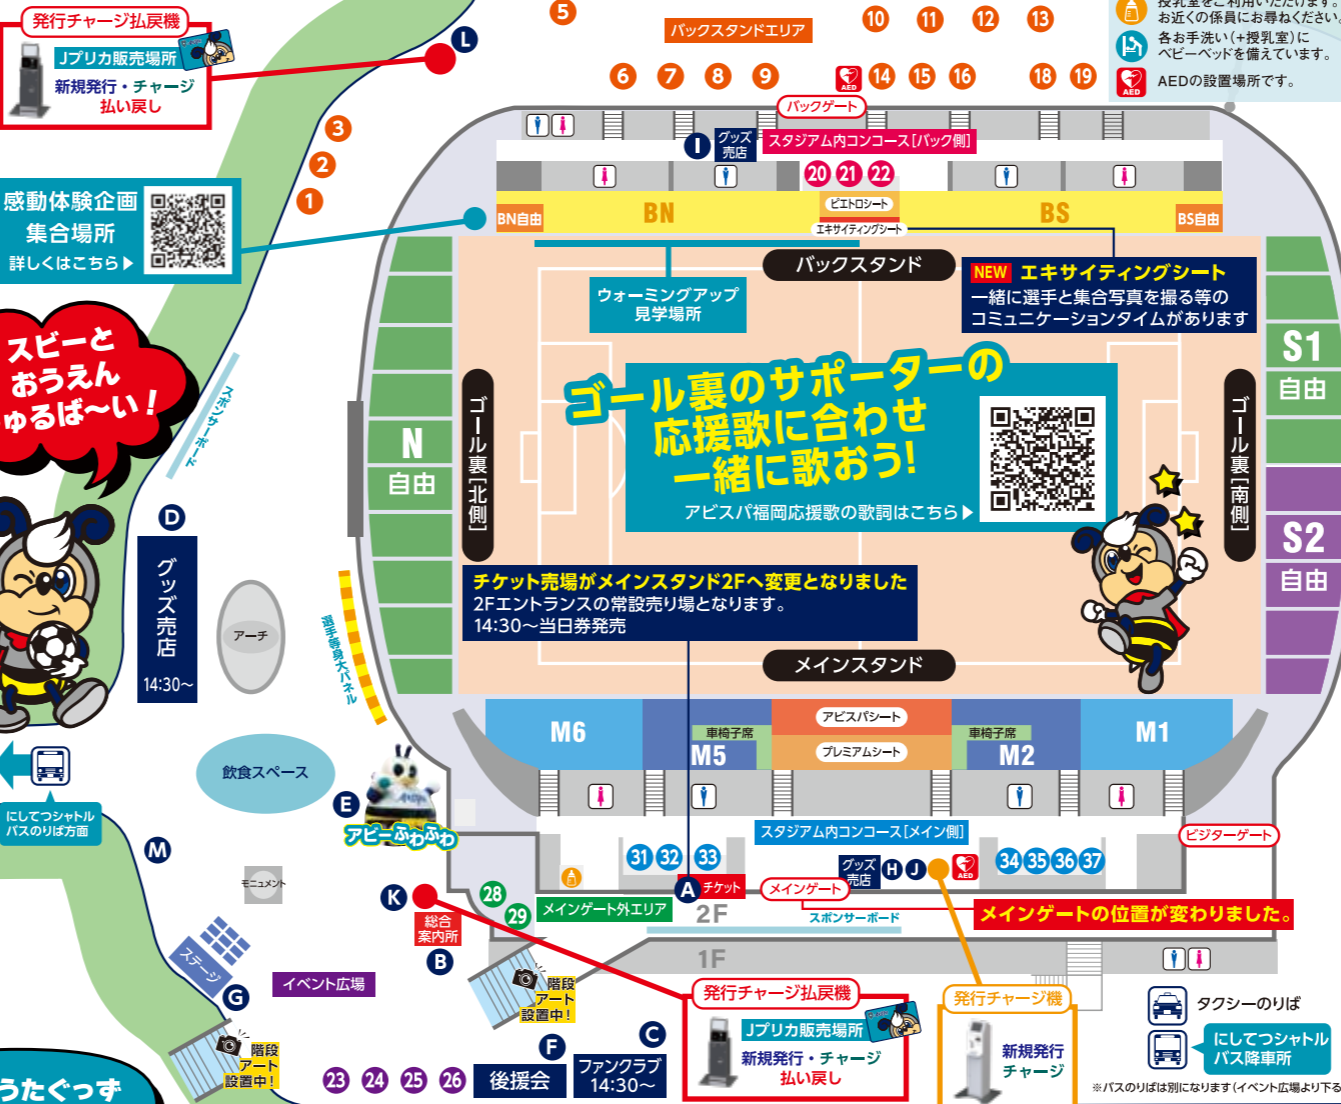

AWAY TEAM PLAYER

ガンバ大阪

監督 ダニエル ボヤツス	10 MF 倉田 秋
1 GK 東口 順昭	14 MF 福田 湧矢
25 GK 石川 慧	18 MF ネタラヴィ
99 GK 谷 晃生	21 MF 塚元 大
GK 張 興林	23 MF ダウン
2 DF 福岡 将太	27 MF 美藤 倫
3 DF 半田 陸	28 MF 杉山 直宏
4 DF 藤春 廣輝	29 MF 山本 悠樹
5 DF 三浦 弦太	41 MF 中村 仁郎
13 DF 高尾 瑠	47 MF ファン アーノ
16 DF 佐藤 理大	48 MF 石毛 秀樹
19 DF 今野 恵吹	MF 宮川 大輝
20 DF クォン ギョンウォン	7 FW 宇佐美 貴史
24 DF 黒川 圭介	8 FW 食野 亮太郎
26 DF 柳澤 亘	9 FW 鈴木 武蔵
34 DF 江川 湧清	11 FW イッサム ジェバリ
6 MF 山本 理仁	37 FW 山見 大登

MATCH ANALYSIS

※このスタツは5.30時点のデータです

STADIUM GOURMET

スタブル店舗の詳細はこちら

FW28 鶴野 怜樹選手

16 ふくや

NEW エキサイティングシート

一緒に選手と集合写真を撮る等のコミュニケーションタイムがあります