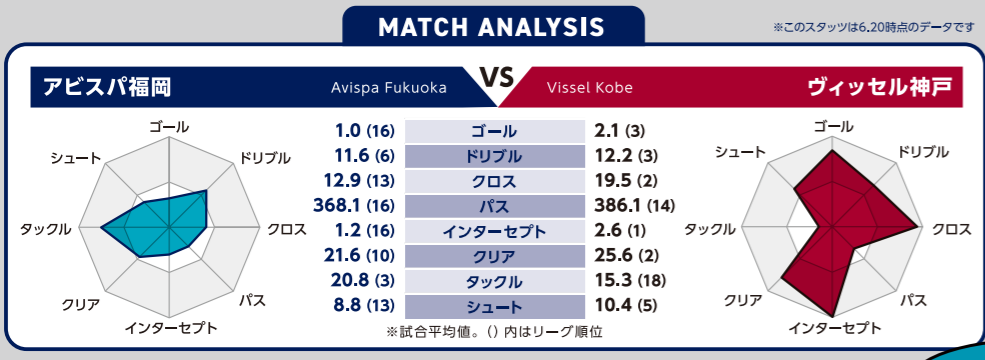

AVISPA PLAYER

アビスパ福岡

監督 長谷部 茂利	7 MF 金森 健志
1 GK 永石 拓海	8 MF 紺野 和也
21 GK 山ノ井 拓己	14 MF 田中 達也
31 GK 村上 昌謙	17 MF 中村 駿
41 GK 坂田 大樹	19 MF 田邊 草民
51 GK 菅沼 一晃	30 MF 重見 柁斗
2 DF 湯澤 聖人	35 MF 平塚 悠知
3 DF 奈良 竜樹	46 MF 西村 活輝
5 DF 宮 大樹	47 MF 岩永 創太
16 DF 小田 逸稀	99 MF 井手口 陽介
20 DF 三國 ケネディエス	9 FW ルキアン
22 DF 亀川 諒史	10 FW 城後 寿
26 DF 井上 聖也	11 FW 山岸 祐也
29 DF 前崎 洋太	18 FW ウェリントン
33 DF ドウグラス グローリ	27 FW 佐藤 凌我
44 DF 森山 公弥	28 FW 鶴野 怜樹
6 MF 前 寛之	45 FW 前田 一翔

AWAY TEAM PLAYER

ヴィッセル神戸

監督 吉田 孝行	5 MF 山口 蛍
1 GK 前川 黛也	6 MF セルジ サンペール
28 GK 坪井 湧也	8 MF アンドレス イニエスタ
32 GK 廣永 遼太郎	14 MF 汰木 康也
40 GK フェリペ メギオラロ	16 MF 齊藤 未月
GK 亀田 大河	18 MF 井出 遼也
3 DF マテウス トゥーレル	22 MF 佐々木 大樹
15 DF 本多 勇喜	27 MF 泉 柊輝
17 DF 菊池 流帆	31 MF 中坂 勇哉
19 DF 初瀬 亮	33 MF 高原 貴章
23 DF 山川 哲史	36 MF 安達 秀都
24 DF 酒井 高徳	38 MF 浦 十藏
25 DF 大崎 玲央	MF 山内 翔
34 DF 尾崎 優成	10 FW 大迫 勇也
37 DF 寺阪 尚悟	11 FW 武藤 嘉紀
41 DF 高橋 祥平	21 FW 川崎 修平
DF 本間 ジャスティン	26 FW ジェアン パトリック
DF 山田 海斗	29 FW リンコン
DF 江口 拓真	30 FW ステファン ムゴシヤ
2 MF 飯野 七聖	35 FW 富永 虹七

STADIUM GOURMET

スタグル店舗の詳細はこちら

JA全農ふくれん コラボメニュー登場!

6 ドイスラゴス	10 COCO GELATO
34 Fish School	

EVENT Time Schedule

- 16:00~ スタジアムグルメ(一部店舗除く)& 各種ブースオープン
- 16:30 先行入場 / 16:45 一般入場
- 16:45 ステージイベントスタート! (イベント広場)
  - アビスパ福岡オフィシャルチアリーダーズ パフォーマンス
  - 盛り上げ隊
    - ★チアダンスチーム Shining stars
    - ★アーティスト Jun
    - ★ご当地アイドルグループ 博多ORIHIME
- 18:00 【選手が登場!】ミニトークショー など
- STAGE EVENT presented by 株式会社 ケイアイホールディングス
- 18:50 スタジアム実況配信サービス 配信スタート
- 18:55 アビスパ福岡オフィシャルチアリーダーズ パフォーマンス(ピッチ)
- 18:58 選手入場
- 19:03 キックオフ
- 21:00 試合終了予定 (勝利時: ヒーローインタビュー、博多手一本)

2023season AVISPA FUKUOKA OFFICIAL GOODS

グッズはMAP内の①②③④⑤⑥⑦⑧⑨⑩⑪⑫⑬⑭⑮⑯⑰⑱⑲⑳㉑㉒㉓㉔㉕㉖㉗㉘㉙㉚㉛㉜㉝㉞㉟㊱㊲㊳㊴㊵㊶㊷㊸㊹㊺㊻㊼㊽㊾㊿で販売されています。

- NEW 2023オーセンティックユニフォームFP-3rd
  - 価格: 20,900円(税込)
  - サイズ: S・M・L・O・XO・2XO・3XO
- NEW トートバッグ(スピーくん)
  - 価格: 2,750円(税込)
  - サイズ: 約W360×H370×D110mm
- NEW チェックプリントTシャツ(ネイビー・ホワイト)
  - 価格: 3,300円(税込)
  - サイズ: S・M・L・XL・XXL
- NEW ユニフォーム柄巾着
  - 価格: 1,100円(税込)
  - サイズ: 約W185×H205mm
  - 種類: 12
- NEW 3rdユニフォーム型クッション
  - 価格: 3,500円(税込)
  - サイズ: 約W250×250mm
- NEW ユニフォームキーホルダー 2023 3rd 全28種 1カプセル1個入り
  - 価格: 500円(税込)

おいしい食卓 はじける笑顔

デリックハム DELIC HAM

日本食品はアビスパ福岡を応援しています。

モバイルバッテリーシェアリングサービス

料金: 1時間100円~

決済方法: クレジットカード

専用アプリでQRをスキャンするだけで! モバイルバッテリーが手軽にレンタルできるサービスです。

1. ### バックスタンドエリア
1. MaNa KEBAB
  2. Blue Roof FC
  3. tanma co tanma
  4. はかたの桜華
  5. ドイスラゴス
  6. ウエスト
  7. くりーむみっくす本舗
  8. とり良
  9. COCO GELATO FC
  10. 富士企画
  11. ICHIYU
  12. 肉のうめぜん
  13. 鉄板焼 仁 FC
  14. 富士企画
  15. ふくや
  16. つづみ団子
  17. 瑠璃スキッチン FC
  18. ベトナム料理シンチャオ FC
3. ### イベント広場
1. ゴールデンズナッパー
  2. チキン&ベジタブル SunAo FC
  3. OFFSHORE VILLAGE
5. ### メインゲート外エリア
1. ミスターケバブ
  2. 海苔弁いちのや
  3. 夢屋台
  4. スタジアムグルメABC
7. ### 場内コンコース(メイン側)
1. 富士企画
  2. ぐるぐるスパイスのピリヤニ屋さん FC
  3. 肉のうめぜん
  4. Fish School
  5. TRESOL
  6. はかたの桜華 FC
  7. 絵里加
9. ### 場内コンコース(バック側)
1. ジェリーズポップコーン
  2. K'sキッチン
  3. LLバーガー FC
11. ### ビールは全店舗 共通価格です!

アルコール飲料	[545cc] ¥700
販売店舗	[660cc] ¥800
マークです	[760cc] ¥900

完全キャッシュレス!

アビスパ福岡ファンクラブ会員カードのご提示でおトクになるサービスあり!!

FAVICO FC マークのお店が対象店舗です。

ベスタ内スタグル全店舗 (全27種類のクレジットカード、電子マネー、QR決済が使えます) 詳細はこちら