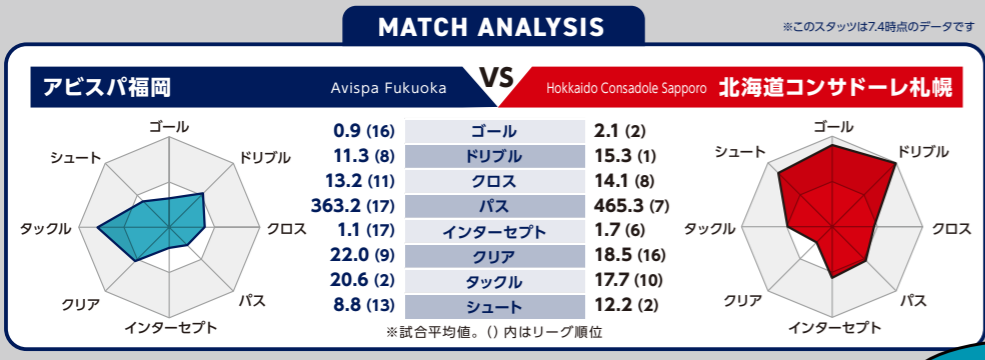

AVISPA PLAYER

アビスパ福岡

監督 長谷部 茂利	7 MF 金森 健志
1 GK 永石 拓海	8 MF 紺野 和也
21 GK 山ノ井 拓己	14 MF 田中 達也
31 GK 村上 昌謙	17 MF 中村 駿
41 GK 坂田 大樹	19 MF 田邊 草民
51 GK 菅沼 晃	30 MF 重見 恒斗
2 DF 湯澤 聖人	35 MF 平塚 悠知
3 DF 奈良 竜樹	46 MF 西村 活輝
5 DF 宮 大樹	47 MF 岩永 創太
16 DF 小田 逸稀	99 MF 井手口 陽介
20 DF 三國 ケネディエス	9 FW ルキアン
22 DF 亀川 諒史	10 FW 城後 寿
26 DF 井上 聖也	11 FW 山岸 祐也
29 DF 前崎 洋太	18 FW ウェリントン
33 DF ドウグラスグロリー	27 FW 佐藤 凌我
44 DF 森山 公弥	28 FW 鶴野 怜樹
6 MF 前 寛之	45 FW 前田 一翔

AWAY TEAM PLAYER

北海道コンサドーレ札幌

監督 ミハロ ベトヴィッチ	11 MF 青木 亮太
1 GK 菅野 孝憲	14 MF 駒井 善成
21 GK 松原 修平	18 MF 浅野 雄也
25 GK クンジュン	27 MF 荒野 拓馬
48 GK 大谷 幸輝	30 MF 田中 宏武
2 DF 田中 駿汰	31 MF 木戸 柊摩
3 DF 馬場 晴也	41 MF 菅谷 脩人
5 DF 福森 晃斗	44 MF 小野 伸二
6 DF 中村 桐耶	49 MF スパチョーブ
22 DF 西 大伍	99 MF 小林 祐希
28 DF 岡田 大和	4 FW 菅 大輝
47 DF 西野 稜太	13 FW キム ゴンヒ
50 DF 岡村 大八	19 FW 小柏 剛
7 MF ルーカス フェルナンデス	23 FW 大森 真吾
8 MF 深井 一希	32 FW ミラントゥッチ
9 MF 金子 拓郎	40 FW 出間 恵努
10 MF 宮澤 裕樹	

STADIUM GOURMET

スタブル店舗の詳細はこちら

- 8 くりーむみっくす本舗: 元祖博多たご焼き ¥650
- 12 ICHIYU: 肉厚炙りチャーシューまん ¥550
- 16 ふくや: 明太唐揚げ ¥500
- 18 瑠璃ズキッチン: 龍之介カレー ¥700
- 19 ベトナム料理シンチャオ: 鶏フォー ¥920
- 37 絵里加: 鶏犬根 ¥550

バックスタンドエリア: MaNa KEBAB, Blue Roof, tanma co tanma, はかたの桜華, ドイスラゴス, ウェスト, くりーむみっくす本舗, とり良, COCO GELATO, ICHIYU, 肉のうめぜん, 鉄板焼仁, 富士企画, ふくや, つづみ団子, 瑠璃ズキッチン, ベトナム料理シンチャオ

イベント広場: ゴールデンスナッパー, チキン&ベジタブル SunAo, 糸島フルーツパーラー, OFFSHORE VILLAGE

メインゲート外エリア: ミスターケbab, 海苔丼いちのや, 夢屋台, スタジアムグルメABC

場内コンコース(メイン側): 富士企画, ぐるぐるスパイスのピリヤコ屋さん, 肉のうめぜん, Fish School, TRESOL, はかたの桜華, 絵里加

場内コンコース(バック側): ジェリーズポップコーン, K'sキッチン, LLバーガー

アビスパ福岡 選抜総選挙!

後半戦の日程ポスターに登場する7選手を決める恒例イベント!

本日スタジアム投票 最終日!

推しメンへの投票よろしくお祈りします!

【投票場所】メインスタンド・バックスタンドコンコース・総合案内所

投票用紙の配布場所はここから

JリーグID 選抜総選挙投票フォームはここから

総選挙ポスターはここから

1回 200円(税込) 販売場所: 緑日ブース (MAP M)

2023season AVISPA FUKUOKA OFFICIAL GOODS

グッズはMAP内のD・H・Iでお求めいただけます。

- NEW リボンマグネット(スピーくん) ■価格: 1,980円(税込) ■サイズ: 約200×100mm
- つながるキーホルダー #6 ■価格: 660円(税込) ■サイズ: 約W50×H50mm
- NEW ペンライト (Avispa・スピーくん) ■価格: 2,970円(税込) ■本体サイズ: 直径約30×全長253mm
- NEW カーサイン(3種) ■価格: 各1,100円(税込)
- NEW J1通算100勝記念グッズも続々登場! 詳しくはコチラをチェック
- NEW 組み立て式ブルバックカー(チームバス) ■価格: 600円(税込) ■サイズ: 組み立て後: 約30×約60×約47mm

今シーズンはホームゲームにて 毎試合違う選手のグッズが数量限定で登場! 北海道コンサドーレ札幌戦は前寛之選手です!

アビスパ福岡ファンクラブ会員カードのご提示でおトクになるサービスあり!!

AVISPA 完全キャッシュレス! (全27種類のクレジットカード、電子マネー、QR決済が使えます) 詳しくはこちら

EVENT Time Schedule

- 16:00~ スタジアムグルメ(一部店舗除く)&各種ブースオープン ワクワク緑日!
- 16:30 先行入場 / 16:45 一般入場
- 16:45~ ステージイベントスタート(イベント広場)
  - アビスパ福岡オフィシャルチアリーダーズ パフォーマンス
  - [中村駿選手が登場!]ミニトークショー
  - 盛り上げ隊 ヴォーカルデュオ RefRise/ダンスチーム シャイニングスター
- 16:55 アビスパ福岡オフィシャルチアリーダーズ パフォーマンス(ピッチ)
- 18:50 スタジアム実況配信サービス配信スタート
- 18:58 選手入場
- 19:03 キックオフ ハーフタイム アビスパ福岡オフィシャルチアリーダーズ パフォーマンス
- 21:00 試合終了予定(勝利時:ヒーローインタビュー、博多手一本)

おいしい食卓 はじける笑顔

博多の森不動産

日本食品はアビスパ福岡を応援しています。

CENTURY 21

博多の森不動産

博多の森不動産はアビスパ福岡を応援しています。

完全キャッシュレス!

アビスパ福岡ファンクラブ会員カードのご提示でおトクになるサービスあり!!

アルコール飲料 [545cc] ¥700 [660cc] ¥800 [760cc] ¥900

※飲食店全店舗はキャッシュレス決済(クレジットカード・電子マネー・QR決済)のみ利用可能です。現金購入はできません。 ※キャッシュレス決済が難しい方は現金チャージ可能な「Jアプリ」が便利です。 「Jアプリ」はMAP内のD・Iでお求めください。

今日は ワクワク緑日 開催!

時間 16:00~キックオフまで プレゼントが当たる

場所 イベント広場ほか (MAP M) + ゲームも!

お子様向けアトラクション登場!!

ヨーヨー釣り、お菓子すくい、キックターゲットなど