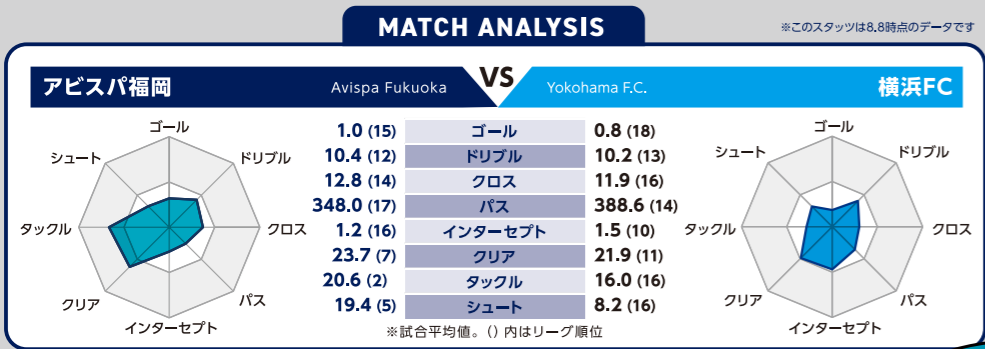

AVISPA PLAYER

アビスパ福岡

監督 長谷部 茂利	6 MF 前 寛之
1 GK 永石 拓海	7 MF 金森 健志
21 GK 山ノ井 拓己	8 MF 紺野 和也
31 GK 村上 昌謙	14 MF 田中 達也
41 GK 坂田 大樹	17 MF 中村 駿
51 GK 菅沼 一晃	19 MF 田邊 草民
2 DF 湯澤 聖人	30 MF 重見 征斗
3 DF 奈良 竜樹	35 MF 平塚 悠知
5 DF 宮 大樹	46 MF 西村 活輝
16 DF 小田 逸稀	47 MF 若永 創太
20 DF 三國 ケネディエフス	99 MF 井手口 陽介
22 DF 亀川 諒史	9 FW ルキアン
26 DF 井上 聖也	10 FW 城後 寿
29 DF 前嶋 洋太	11 FW 山岸 祐也
32 DF ドウグラス グローリ	18 FW ウェリントン
37 DF 田代 雅也	27 FW 佐藤 凌我
44 DF 森山 公弥	28 FW 鶴野 怜樹
49 DF 時志 仁	45 FW 前田 一翔

AWAY TEAM PLAYER

横浜FC

監督 四方田 修平	14 MF 高井 和馬
1 GK 永井 堅梧	16 MF 長谷川 竜也
21 GK 市川 暉記	20 MF 井上 瀧音
40 GK 遠藤 雅己	25 MF 三田 啓貴
44 GK 六反 勇治	31 MF 坂本 亘基
49 GK スペンブローダーセン	33 MF 近藤 友喜
2 DF ンドカ ポニフェイス	35 MF 宇田 光史朗
3 DF 中村 拓海	36 MF 高埜 隼生
5 DF ガブリエウ	37 MF 清水 悠斗
6 DF 和田 拓也	41 MF 新井 瑞希
17 DF 武田 英二郎	50 MF 小川 慶治朗
19 DF マテウス モラエス	7 FW 山下 諒也
22 DF 岩武 克哉	9 FW マルセロ ヒアン
26 DF 林 幸多郎	10 FW カブリーニ
27 DF 吉野 恭平	13 FW サウロ ミネイロ
32 DF ヴァンヤーデン ショーン	15 FW 伊藤 翔
34 DF 西山 大雅	28 FW グエン コンフオン
42 DF 橋本 健人	29 FW 石井 快征
4 MF ユーリ ララ	30 FW 山根 永遠

STADIUM GOURMET

スタグル店舗の詳細はこちら

- 17 つつみ団子 ¥400
- 23 ゴールデンスナッパー ¥350
- 25 糸島フルーツパーラー ¥700
- 28 海苔丼いちのや ¥1080
- 30 スタジアムグルメABC ¥600
- 35 TRESOL ¥800

今年のハチ祭り

サンバの日

8月にベスト電器スタジアムにて行われる2試合を「サンバの日」と銘打ち、熱いイベントを実施いたします。サンバの日、サンブラザーズのグッズも販売!

2023season AVISPA FUKUOKA OFFICIAL GOODS

今シーズンはホームゲームにて毎試合違う選手のグッズが数量限定で登場! 横浜FC戦は前嶋選手です!

- つながるキーホルダー #29 (価格:660円(税込) / サイズ:約W50×H50mm)
- サンブラザーズ マフラータオル (価格:2,200円(税込) / サイズ:約W1100×H200mm)
- サンブラザーズ Tシャツ(ブルー・グリーン) (価格:4,000円(税込) / サイズ: M、XL)
- エッグシェイカー (価格:500円(税込) / サイズ:直径40mm/全長56mm)
- ポディシール (価格:600円(税込) / サイズ:約64×91mm)
- ほぼ等身大タオル (価格:11,000円(税込) / サイズ:約W900×H2060mm)

EVENT Time Schedule

- 16:00~ スタジアムグルメ(一部店舗除く)&各種ブースオープン サンバ緑日 開催!
- 16:00 ステージイベント「サンバの日」拡大バージョン(イベント広場)
- 16:30 先行入場 / 16:45 一般入場
- 18:50 スタジアム実況配信サービス 配信スタート
- 18:55 アビスパ福岡公式チャンネル パフォーマンス(ピッチ)
- 18:58 選手入場
- 19:03 キックオフ
- 21:00 試合終了予定(勝利時:ヒーローインタビュー、博多手一本)

おいしい食卓 はじける笑顔

日本食品はアビスパ福岡を応援しています。

CENTURY 21

博多の森不動産 博多の森不動産はアビスパ福岡を応援しています。

1. ### バックスタンドエリア
1. MaNa KEBAB
  2. Blue Roof FC
  3. tanma co tanma
  4. はかたの桜華
  5. ドイスラゴス
  6. ウエスト
  7. くりむみくす本舗
  8. とり良
  9. COCO GELATO FC
  10. 富士企画
  11. ICHIYU
  12. 肉のうめぜん
  13. 鉄板焼 仁 FC
  14. 富士企画
  15. ふくや
  16. つつみ団子
  17. 瑠璃ズキッチン FC
  18. ベトナム料理シンチャオ FC
3. ### イベント広場
1. ゴールデンスナッパー
  2. チキン&ベジタブル SunAo FC
  3. 糸島フルーツパーラー
  4. OFFSHORE VILLAGE
5. ### メインゲート外エリア
1. ミスターケバブ
  2. 海苔丼いちのや
  3. 夢屋台
  4. スタジアムグルメABC
7. ### 場内コンコース(メイン側)
1. 富士企画
  2. くるくるスパイスのピリヤコ屋さん FC
  3. 肉のうめぜん
  4. Fish School
  5. TRESOL
  6. はかたの桜華 FC
  7. 絵里加
9. ### 場内コンコース(バック側)
1. ジェリーズポップコーン
  2. K'sキッチン
  3. LLバーガー FC

完全キャッシュレス!

アビスパ福岡ファンクラブ会員カードのご提示でおトクになるサービスあり!!

ビールは全店舗共通価格です。

アルコール飲料 [545cc] ¥700 [660cc] ¥800 [760cc] ¥900

選手会Smileプロジェクト

博多人形の展示

博多・博多の伝統工芸品「博多人形」に選手が絵付けをしたオリジナルの博多人形を展示します。博多人形は、チャリティ販売ならびにオークションにて出品いたします。

●展示場所 メインスタンドコンコース ●時間 16:30~19:00