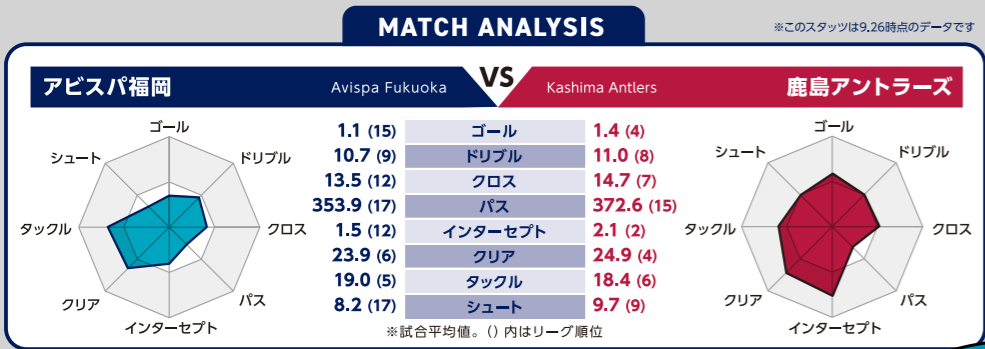

AVISPA PLAYER

アビスパ福岡

監督 長谷部 茂利	6 MF 前 寛之
1 GK 永石 拓海	7 MF 金森 健志
21 GK 山ノ井 拓己	8 MF 紺野 和也
31 GK 村上 昌謙	14 MF 田中 達也
41 GK 坂田 大樹	17 MF 中村 駿
51 GK 菅沼 一晃	19 MF 田邊 草民
2 DF 湯澤 聖人	30 MF 重見 征斗
3 DF 奈良 竜樹	35 MF 平塚 悠知
5 DF 宮 大樹	46 MF 西村 活輝
16 DF 小田 逸稀	47 MF 若永 創太
20 DF 三田 ケンヂエフス	99 MF 井手口 陽介
22 DF 亀川 諒史	9 FW ルキアン
26 DF 井上 聖也	10 FW 城後 寿
29 DF 前崎 洋太	11 FW 山岸 祐也
33 DF ドウグラス グローリ	18 FW ウェリントン
37 DF 田代 雅也	27 FW 佐藤 凌我
44 DF 森山 公弥	28 FW 鶴野 怜樹
49 DF 時志 仁	45 FW 前田 一翔

AWAY TEAM PLAYER

鹿島アントラーズ

監督 岩政 大樹	15 MF 藤井 智也
1 GK クオン スンテ	17 MF アルトゥール カイキ
29 GK 早川 友基	20 MF 柴崎 岳
31 GK 沖 悠哉	21 MF ディエゴ ビトゥカ
38 GK バク ウィジョン	24 MF 小川 優介
2 DF 安西 幸輝	25 MF 佐野 海舟
3 DF 昌子 源	26 MF 須藤 直輝
5 DF 関川 郁万	27 MF 松村 優太
16 DF 須貝 英大	30 MF 名古 新太郎
22 DF 広瀬 陸斗	33 MF 仲間 隼斗
28 DF 溝口 修平	34 MF 船橋 佑
39 DF 津久井 佳祐	13 FW 知念 慶
42 DF 松本 遥翔	19 FW エレケ
55 DF 植田 直道	36 FW 師岡 惇生
8 MF 土居 聖真	37 FW 垣田 裕輝
10 MF 荒木 遼太郎	40 FW 鈴木 優磨
14 MF 樋口 雄太	41 FW 徳田 誉

STADIUM GOURMET

スタグル店舗の詳細はこちら

3 tanma co tanma	14 鉄板焼 仁
15 富士企画	19 ベトナム料理シンチャオ
22 LLバーガー	37 絵里加

バックスタンドエリア | イベント広場 | メインゲート外エリア | 場内コンコース(メイン側) | 場内コンコース(バック側)

大迫カ! 消防車

バススタに 消防車 がやってきた!

【時間】12:00~15:00
【場所】イベント広場

来場者プレゼントあり!

- ●消防車等の消しゴム(小学生以下 先着200個)
- ●消防車のレゴやファイ太くん付箋(1グループ1個 先着100個)

2023season AVISPA FUKUOKA OFFICIAL GOODS

グッズはMAP内のD・H・Iでお求めいただけます。

今シーズンはホームゲームにて毎試合違う選手のグッズが数量限定で登場! 鹿島アントラーズ戦は小田逸稀選手です!

マッチデーアイテム

- 23ミニタオル #16 価格:660円(税込) サイズ:約W20×H20cm
- キャンバスファスナーポーチ 価格:2,420円(税込) サイズ:約W13.5×H10cm×D6cm
- フェイスタオル 価格:2,420円(税込) サイズ:約W33×H80cm
- つながるアクリルスタンド 価格:1,210円/個(税込) サイズ:本体 約W5×H8cm 台座 約W6×H4.6cm
- ランチトートバッグ 価格:2,620円(税込) サイズ:約W30×H20×D10cm
- NEW 23 スペユニ サコッシュ 価格:3,300円(税込) サイズ:本体 約H21.5×W30cm
- NEW DF16 小田 逸稀選手 ベースボールシャツ ペイズリー柄(ネイビー/グレー) 価格:5,500円(税込) サイズ:フリー

EVENT Time Schedule

12:00~	スタジアムグルメ(一部店舗除く) & 各種ブースオープン ワクワク縁日!
12:30	先行入場 / 12:45 一般入場
12:45~	ステージイベントスタート(イベント広場) ●アビスパ福岡公式チャリティーパフォーマンズ ●盛り上げ隊 九州産業大学チアダンス部 / ダンスチーム dance amis シンガーソングライター 山本晴生さん ご当地アイドルグループ 博多 ORIHIME アーティスト Jun
14:50	スタジアム実況配信サービス 配信スタート
14:55	アビスパ福岡公式チャリティーパフォーマンズ(ピッチ)
14:58	選手入場
15:03	キックオフ ハーフタイム アビスパ福岡公式チャリティーパフォーマンズ
17:00	試合終了予定(勝利時:ヒーローインタビュー、博多手一本)

おいしい食卓 はじける笑顔

デリックハム DELIC HAM

博多の森不動産

日本食品はアビスパ福岡を応援しています。

CENTURY 21

博多の森不動産

博多の森不動産はアビスパ福岡を応援しています。

今日は ワクワク 縁日 開催!

時間 12:00~キックオフまで
場所 イベント広場(MAP M)

プレゼントが当たるゲームも!

お子様向けアトラクション登場!!
ヨーヨー釣り、お菓子すくい、キックターゲットなど