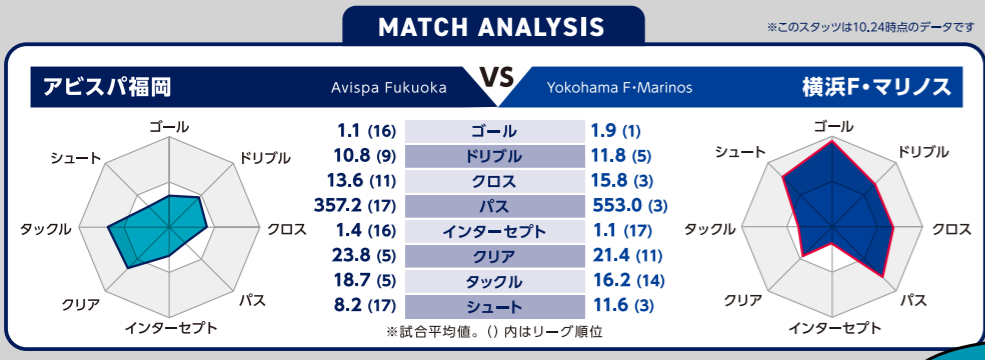

AVISPA PLAYER

アビスパ福岡

監督 長谷部 茂利	6 MF 前 寛之
1 GK 永石 拓海	7 MF 金森 健志
21 GK 山ノ井 拓己	8 MF 紺野 和也
31 GK 村上 昌謙	14 MF 田中 達也
41 GK 坂田 大樹	17 MF 中村 駿
51 GK 菅沼 晃	19 MF 田邊 草民
2 DF 湯澤 聖人	30 MF 重見 征斗
3 DF 奈良 竜樹	35 MF 平塚 悠知
5 DF 宮 大樹	46 MF 西村 活輝
16 DF 小田 逸稀	47 MF 若永 創太
20 DF 三國 ケネディエス	99 MF 井手口 陽介
22 DF 亀川 諒史	9 FW ルキアン
26 DF 井上 聖也	10 FW 城後 寿
29 DF 前崎 洋太	11 FW 山岸 祐也
33 DF ドウグラス グローリ	18 FW ウェリントン
37 DF 田代 雅也	27 FW 佐藤 凌我
44 DF 森山 公弥	28 FW 鶴野 怜樹
49 DF 時志 仁	45 FW 前田 一翔

AWAY TEAM PLAYER

横浜F・マリノス

監督 ケヴィン マスカット	8 MF 喜田 拓也
1 GK 一森 純	17 MF 井上 健太
21 GK 飯倉 大樹	18 MF 水沼 宏太
31 GK 白坂 楓馬	25 MF 吉尾 海夏
50 GK オビ パウエル オビナ	28 MF 山根 陸
2 DF 永戸 勝也	29 MF ナム テヒ
4 DF 畠中 横之輔	35 MF 榊原 慧悟
5 DF エドゥアルド	42 MF 池田 春汰
13 DF 小池 龍太	45 MF 望月 耕平
15 DF 上島 拓巳	46 MF 白須 健斗
19 DF 貞藤 友紀	7 FW エウベル
24 DF 加藤 聖	11 FW アンデルソン ロベス
26 DF 小池 裕太	14 FW 榎中 朝日
27 DF 松原 健	20 FW ヤン マテウス
33 DF 角田 涼太郎	23 FW 宮市 亮
38 DF 吉田 真那斗	30 FW 西村 拓真
43 DF 船木 大輔	36 FW 村上 悠輔
44 DF 畑野 優真	41 FW 杉本 健勇
6 MF 渡辺 皓太	

STADIUM GOURMET

スタグル店舗の詳細はこちら

21 K'sキッチン

2023神7 豪華! コラボ弁当 ¥1650

1 MaNa KEBAB

パリウまけババサンド ¥720

5 はかたの桜華

神戸牛カルビ串 ¥500

17 つづみ団子

いちご大福 ¥400

25 糸島フルーツパーラー

スムージー ¥700

年に一度のお祭り! ハロウィン 緑日 開催!

11:00~キックオフまで

イベント広場 ほか

プレゼントが当たるゲームも!

お子様向けアトラクション登場!!

ヨーヨー釣り、お菓子すくい、キックターゲットなど

2023season AVISPA FUKUOKA OFFICIAL GOODS

今シーズンはホームゲームにて毎試合違う選手のグッズが数量限定で登場!

23ミニタオル #31

価格:660円(税込) ■サイズ:約W20×H20cm

NEW ニットキャップ (シルエット・ぶんぶん)

価格:3,300円(税込) ■サイズ:フリーサイズ (55~66)cm

NEW ネットウォーマー (Avispa・シルエット)

価格:2,200円(税込) ■サイズ:約27×24cm

話題のコラボグッズも要チェック

各500円(税込)

EVENT Time Schedule

10:30~ スタジアムグルメ(一部店舗除く) & 各種ブースオープン

11:30 先行入場 / 11:45 一般入場

11:45~ ステージイベントスタート(イベント広場)

13:50 スタジアム実況配信サービス 配信スタート

13:55 アビスパ福岡オフィシャルチアリーダーズ パフォーマンス(ピッチ)

13:58 選手入場

14:03 キックオフ

16:00 試合終了予定

おいしい食卓 はじける笑顔

博多の森不動産

日本食品はアビスパ福岡を応援しています。

CENTURY 21

博多の森不動産

博多の森不動産はアビスパ福岡を応援しています。

1. ### バックスタンドエリア
1. MaNa KEBAB
  2. Blue Roof FC
  3. tanma co tanma
  4. はかたの桜華
  5. ドイスラゴス
  6. ウエスト
  7. くりむみっくす本舗
  8. とり良
  9. COCO GELATO FC
  10. 富士企画
  11. ICHIYU
  12. 肉のうめぜん
  13. 鉄板焼 仁 FC
  14. 富士企画
  15. ふくや
  16. つづみ団子
  17. 瑠璃ズキッチン FC
  18. ベトナム料理シンチャオ FC
3. ### イベント広場
1. ゴールデンスナッパー
  2. チキン&ベジタブル SunAo FC
  3. 糸島フルーツパーラー
  4. OFFSHORE VILLAGE
5. ### メインゲート外エリア
1. ミスターケバブ
  2. 夢屋台
  3. スタジアムグルメABC
7. ### 場内コンコース(メイン側)
1. 富士企画
  2. ぐるぐるパイスのピリヤニ屋さん FC
  3. 肉のうめぜん
  4. TRESOL
  5. はかたの桜華 FC
  6. 絵里加
9. ### 場内コンコース(バック側)
1. ジェリーズポップコーン
  2. K'sキッチン
  3. LLバーガー FC

アビスパ福岡スクール各校

無料体験実施中!

参加費 無料

会場 各スクール会場