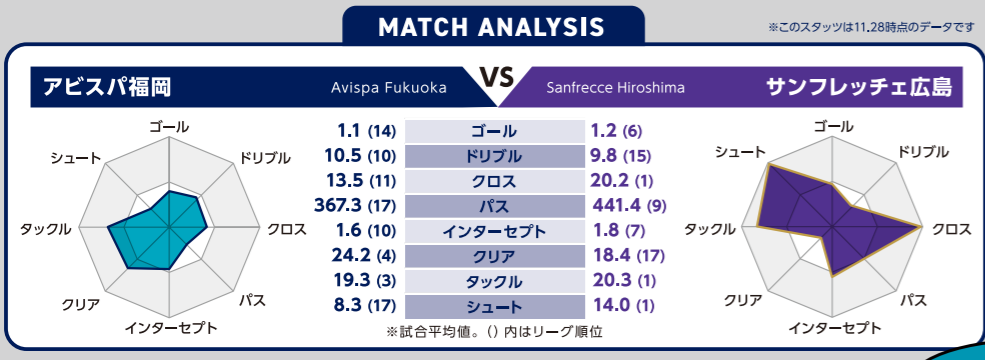

AVISPA PLAYER

アビスパ福岡

監督 長谷部 茂利	6 MF 前 寛之
1 GK 永石 拓海	7 MF 金森 健志
21 GK 山ノ井 拓己	8 MF 紺野 和也
31 GK 村上 昌謙	14 MF 田中 達也
41 GK 坂田 大樹	17 MF 中村 駿
51 GK 菅沼 一晃	19 MF 田邊 草民
2 DF 湯澤 聖人	30 MF 重見 征斗
3 DF 奈良 竜樹	35 MF 平塚 悠知
5 DF 宮 大樹	46 MF 西村 活輝
16 DF 小田 逸稀	47 MF 若永 創太
20 DF 三國 ケネディエース	99 MF 井手口 陽介
22 DF 亀川 諒史	9 FW ルキアン
26 DF 井上 聖也	10 FW 城後 寿
29 DF 前崎 洋太	11 FW 山岸 祐也
33 DF ドウグラス グローリ	18 FW ウェリントン
37 DF 田代 雅也	27 FW 佐藤 凌我
44 DF 森山 公弥	28 FW 鶴野 怜樹
49 DF 時志 仁	45 FW 前田 一翔

AWAY TEAM PLAYER

サンフレッチェ広島

監督 ミハエル スキッペ	17 MF 松本 泰志
1 GK 林 卓人	18 MF 柏 好文
21 GK 田中 雄大	24 MF 東 俊希
22 GK 川浪 吾郎	25 MF 茶島 雄介
38 GK 大迫 敬介	30 MF 柴崎 晃誠
40 GK 山田 光真	32 MF 越道 草太
2 DF 住吉 ジェラニシジョン	35 MF 中島 洋太郎
3 DF 山崎 大地	MF 木吹 翔太
4 DF 荒木 隼人	MF 石原 未蘭
15 DF 中野 就斗	9 FW ドウグラス ヴィエイラ
16 DF 志知 孝明	10 FW マルコス ジュニオール
19 DF 佐々木 翔	11 FW 満田 誠
33 DF 塩谷 司	13 FW ナジム ベン カリア
5 MF 松本 大弥	20 FW ビエロス ソテリウ
6 MF 青山 敏弘	28 FW 棚田 遼
7 MF 野津田 岳人	51 FW 加藤 陸次樹
8 MF 川村 拓夢	FW 中川 育
14 MF エゼキエウ	

STADIUM GOURMET

スタグル店舗の詳細はこちら

6 ドイスラゴス	18 瑠璃ズキッチン
23 ゴールデンスナッパー	24 チキン&ベジタブル SunAo
29 夢屋台	30 スタジアムグルメABC

バックスタンドエリア

- 1 MaNa KEBAB
- 2 naruheso tanma + Blue Roof
- 5 はかたの桜華
- 6 ドイスラゴス
- 7 ウェスト
- 8 <リ>むみくす本舗
- 9 とり良
- 10 COCO GELATO FC
- 11 富士企画
- 12 ICHIYU
- 13 肉のうめぜん
- 14 鉄板焼 仁 FC
- 15 富士企画
- 16 ふくや
- 17 つづみ団子
- 18 瑠璃ズキッチン FC
- 19 ベトナム料理シンチャオ FC

イベント広場

- 23 ゴールデンスナッパー
- 24 チキン&ベジタブル SunAo FC
- 25 糸島フルーツパーラー
- 26 OFFSHORE VILLAGE

メインゲート外エリア

- 27 ミスターケバブ
- 29 夢屋台
- 30 スタジアムグルメABC

場内コンコース(メイン側)

- 31 富士企画
- 32 ぐるぐるスパイスのピリヤコ屋さん FC
- 33 肉のうめぜん
- 35 TRESOL
- 36 はかたの桜華 FC
- 37 絵里加

場内コンコース(バック側)

- 20 ジェリーズポップコーン
- 21 K'sキッチン
- 22 LLバーガー FC

アビスパ福岡公式アンバサダー

HKT48 豊永阿紀さん

来場!!

恒例イベント! チャント(応援歌) 歌唱! 時間:キックオフ前

POWER FUKUOKA 特別協賛

皆様のご支援に心より感謝申し上げます。

ベスト電器

- 有限会社井上興産
- 株式会社ウエスト
- 株式会社M
- 株式会社カンサイホールディングス
- 株式会社九州建工
- 株式会社サンシャイン九州本部
- 株式会社柴田産業
- 株式会社タチカワ
- 株式会社ツーエム
- 株式会社ハートアップ
- 有限会社博多の森不動産
- 福岡倉庫株式会社
- 福岡ロジテム株式会社

- 株式会社イトキュー
- 株式会社釜揚げ牧のうどん
- 医療法人済世会 河野病院
- 株式会社ジェイコム九州
- 西鉄旅行株式会社
- 株式会社西日本新聞社
- NEXT INNOVATION株式会社
- 株式会社福岡今岡
- ORIGINAL WEAR Free Style
- 株式会社Lead/LeadEnergy
- 有限会社あきはら
- 有限会社亜細亜設備工業
- 株式会社アダル
- 株式会社光和自動車
- Gライン株式会社
- 株式会社ジャストヒューマンネットワーク
- ジョイサービス株式会社
- セイワパーク株式会社
- TAKUYA SUGIYAMA
- 有限会社永田建築事務所
- 中村学園大学 中村学園大学短期大学部
- 日本食品株式会社
- 有限会社博多松美屋
- 株式会社ビーエーシー
- 株式会社ビエトロ
- 福岡外語専門学校
- まる家 福岡・パーモス博多
- 株式会社LIXIL
- 株式会社リボラス
- 渡邊建築事務所

2023season AVISPA FUKUOKA OFFICIAL GOODS

グッズはMAP内の D・H・I でお求めいただけます。(23スウェットジャケット(ぶんぶん)・23スウェットパンツ(ぶんぶん)の販売は Dのみ)

今シーズンはホームゲームにて毎試合違う選手のグッズが数量限定で登場! サンフレッチェ広島戦は城後 寿選手です!

マツチデーアイテム

- 23 マフラー キーホルダー #10 価格:880円(税込) サイズ:約2×13cm
- NEW 23 スウェットパンツ(ぶんぶん) 価格:6,930円(税込) サイズ:M-L-XL
- NEW 23 スウェットジャケット(ぶんぶん) 価格:7,920円(税込) サイズ:M-L-XL
- NEW アビスパノート(スピーくん) 価格:330円(税込) サイズ:B5
- NEW 消しゴム(ハニカム)3個セット 価格:660円(税込) サイズ:4.3×1.8×1.2cm

注目の新商品も続々登場! オンラインショップはこちら

おいしい食卓はじける笑顔

博多の森不動産

日本食品はアビスパ福岡を応援しています。

CENTURY 21 博多の森不動産

博多の森不動産はアビスパ福岡を応援しています。

完全キャッシュレス!

アビスパ福岡ファンクラブ会員カードのご提示でおトクになるサービスあり!!

AVICO

ビールは全店舗共通価格です。

アルコール飲料 [545cc]	¥700
販売店舗 [660cc]	¥800
マークです [760cc]	¥900

ベストスタ内スタグル全店舗 (全27種類のクレジットカード、電子マネー、QR決済が使えます) 詳細はこちら

※飲食店全店舗はキャッシュレス決済(クレジットカード・電子マネー・QR決済)のみ利用可能です。現金購入はできません。

※キャッシュレス決済ご利用が難しい方は現金チャージ可能な「Jアプリ」が便利です。「Jアプリ」はMAP内の K・L でお求めください。

元アビスパ福岡 駒野友一氏 来場!

アビスパ福岡OB選手 駒野友一氏

OBトークショー開催!!

クラブフェロー(OB) 中村北斗氏

アビスパ福岡公式アンバサダー HKT48 豊永阿紀さん

時間 12:55頃~

場所 ピッチ